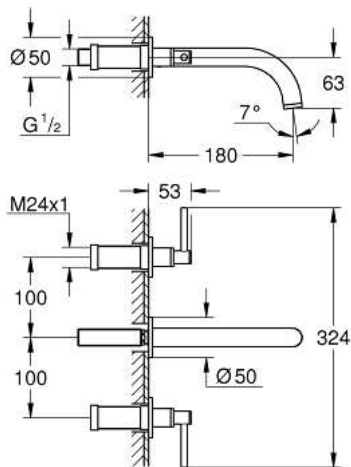

20 169 DA3 GROHE Atrio Driegats wastafelmengkraan S-Size

https://www.grohe.nl/nl_nl/grohe-atrion-driegats-wastafelmengkraan-br-s-size-20169DA3.html

- **wandmontage**
- alleen te gebruiken met
 - 29 025 002
- **zonder inbouwdeel**
- stopkranen warm/koud met keramisch bovendeel, slag 90°
- **GROHE StarLight** afwerking
- **GROHE EcoJoy** 5,7 l/min laminaarstraalregelaar
- steekmaat 200 mm
- sprong 180 mm
- hefboom grepen
- Inclusief twee verschillende sets afdekkapjes. Eén set met 'H' en 'C' markering en één zonder markering.