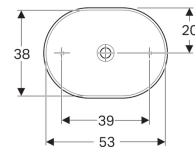

Geberit VariForm opzetwastafel ellipsvormig

Voorbeeldafbeelding

Gebruiksdoelen

- Voor montage op werkbladen

Eigenschappen

- Passend bij alle VariForm-badkamermeubels
- Ellipsvormig

- Eenvoudige montage dankzij meegeleverde zaagsjablone

Technische gegevens

Materiaal | Fijn brandklei

Leveringsomvang

- Bevestigingsmateriaal

Art. nr.	Kleur / oppervlak	Overloop	B	H	T
500.774.01.2	Wit	Zonder	55 cm	15.8 cm	40 cm
500.774.00.2	Wit / KeraTect	Zonder	55 cm	15.8 cm	40 cm