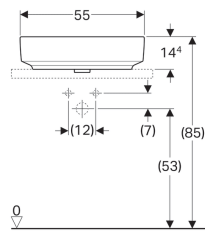

Geberit VariForm opzetwastafel ellipsvormig

Voorbeeldafbeelding

Gebruiksdoelen

- Voor montage op werkbladen

Eigenschappen

- Passend bij alle VariForm-badkamermeubels
- Ellipsvormig

- Eenvoudige montage dankzij meegeleverde zaagsjablone

Technische gegevens

Materiaal | Fijn brandklei

Leveringsomvang

- Bevestigingsmateriaal

Art. nr.	Kleur / oppervlak	Overloop	B	H	T
500.774.01.2	Wit	Zonder	55 cm	15.8 cm	40 cm
500.774.00.2	Wit / KeraTect	Zonder	55 cm	15.8 cm	40 cm