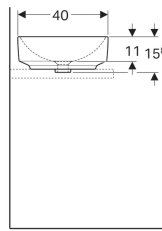

Geberit VariForm opzetwastafel ellipsvormig

Voorbeeldafbeelding

Gebruiksdoelen

- Voor montage op werkbladen

Eigenschappen

- Passend bij alle VariForm-badkamermeubels
- Ellipsvormig

- Eenvoudige montage dankzij meegeleverde zaagsjablone

Technische gegevens

Materiaal | Fijn brandklei

Leveringsomvang

- Bevestigingsmateriaal

Art. nr.	Kleur / oppervlak	Overloop	B	H	T
500.774.01.2	Wit	Zonder	55 cm	15.8 cm	40 cm
500.774.00.2	Wit / KeraTect	Zonder	55 cm	15.8 cm	40 cm