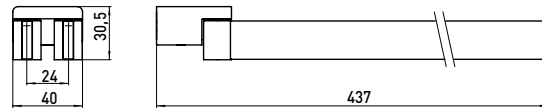

Handdoekhouder, 410 mm, draaibaar zwart

Art.-nr.0550 133 41

draaibaar