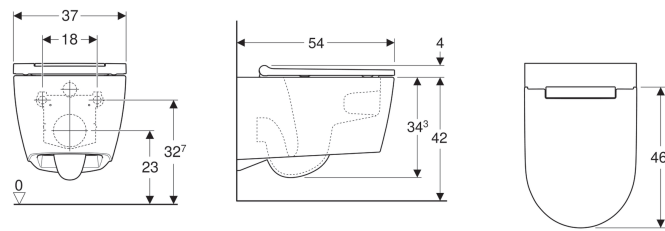

**Geberit ONE wand-wc diepspoeler, gesloten vorm, TurboFlush, met wc-zitting**

Voorbeeldafbeelding

**Gebruiksdoelen**

- Voor inbouwreservoirs

**Eigenschappen**

- Wandhangend
- Diepspoel-wc
- In hoogte verstelbaar, keramische bovenrand 41–45 cm
- Type 1, volledig volume 6 / 5 / 4 l, volgens EN 997
- Type 2 volgens EN 997
- Verborgene bevestiging
- Wc-keramiek spoelrandloos met TurboFlush spoeltechniek
- Eenvoudige bevestiging via transmissie voor optimale krachtoverbrenging
- Wc-zitting van Duroplast

- Scharnieren van metaal
- Wc-deksel overlappend
- Slank design
- Wc-zitting zonder gereedschap afneembaar
- Wc-zittingsring zonder gereedschap afneembaar

**Technische gegevens**

Materiaal | Sanitairkeramiek

**Leveringsomvang**

- Wc-zitting
- Geluidsisolatieset
- Aansluitset
- Bevestigingsmateriaal

Art. nr.	Kleur / oppervlak	T	Snelspanner-scharnieren	Softclose
500.201.01.1	Wc-keramiek: wit / KeraTect Designafdekking: wit	54 cm	Ja	Ja
500.202.01.1	Wc-keramiek: wit / KeraTect Designafdekking: glansverchromd	54 cm	Ja	Ja