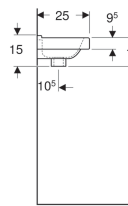

Geberit 300 Basic fontein met asymmetrische overloop

Voorbeeldafbeelding

Eigenschappen

- Overloop asymmetrisch

Technische gegevens

Materiaal | Sanitairkeramiek

Art. nr.	Kleur / oppervlak	Kraangat	Overloop	B	H	T
S840010000G	Wit	Rechts	Zichtbaar	36 cm	15 cm	25 cm
S840011000G	Wit	Rechts	Zonder	36 cm	15 cm	25 cm
S840010500G	Wit	Zonder	Zichtbaar	36 cm	15 cm	25 cm
S840011500G	Wit	Zonder	Zonder	36 cm	15 cm	25 cm