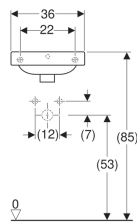

Geberit 300 Basic fontein met asymmetrische overloop

Voorbeeldafbeelding

Eigenschappen

- Overloop asymmetrisch

Technische gegevens

Materiaal | Sanitairkeramiek

Art. nr.	Kleur / oppervlak	Kraangat	Overloop	B	H	T
S840010000G	Wit	Rechts	Zichtbaar	36 cm	15 cm	25 cm
S840011000G	Wit	Rechts	Zonder	36 cm	15 cm	25 cm
S840010500G	Wit	Zonder	Zichtbaar	36 cm	15 cm	25 cm
S840011500G	Wit	Zonder	Zonder	36 cm	15 cm	25 cm

- Geberit afvoerplug met stop en kogelketting alleen voor fontein met twee kraanopeningen