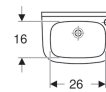

Geberit 300 Basic fontein met asymmetrische overloop

Voorbeeldafbeelding

Eigenschappen

- Overloop asymmetrisch

Technische gegevens

Materiaal | Sanitairkeramiek

Art. nr.	Kleur / oppervlak	Kraangat	Overloop	B	H	T
S840010000G	Wit	Rechts	Zichtbaar	36 cm	15 cm	25 cm
S840011000G	Wit	Rechts	Zonder	36 cm	15 cm	25 cm
S840010500G	Wit	Zonder	Zichtbaar	36 cm	15 cm	25 cm
S840011500G	Wit	Zonder	Zonder	36 cm	15 cm	25 cm