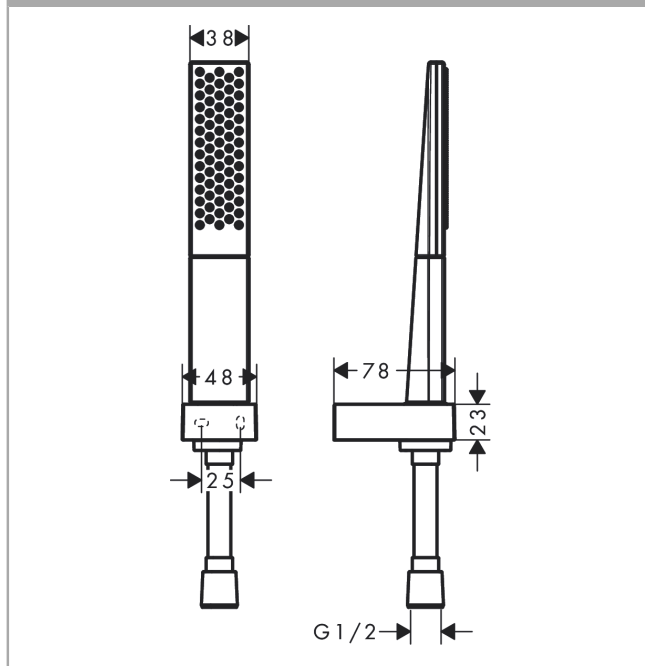

Rainfinity

PowderRain douchehouder set 100 1jet met doucheslang 125 cm

Oppervlakken: **mat wit** Artikelnummer: **26857700**

Beschrijving

- Bestaat verder uit: staafhanddouche, douchehouder, doucheslang
- waterdoorstroom handdouche aansluiting vanaf 3 bar: 14 l/min
- PowderRain
- diameter handdouche 100 mm
- meedraaiende wartel aan douchezijde tegen verdraaien van de doucheslang

Artikeldetails

Technologie

Productfoto

Maattekening

Doorstroomdiagram

De verbruikswaarden werden in overeenstemming met de praktijk met de bijbehorende armaturen (thermostaat/mengkraan/inbouwventiel) gemeten.