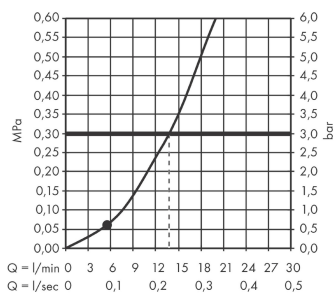

Rainfinity

PowderRain douchehouder set 100 1jet met doucheslang 125 cm

Oppervlakken: **mat wit** Artikelnummer: **26857700**

Beschrijving

- Bestaat verder uit: staafhanddouche, douchehouder, doucheslang
- waterdoorstroom handdouche aansluiting vanaf 3 bar: 14 l/min
- PowderRain
- diameter handdouche 100 mm
- meedraaiende wartel aan douchezijde tegen verdraaien van de doucheslang

Artikeldetails

Technologie

Productfoto

Maattekening

Doorstroomdiagram

De verbruikswaarden werden in overeenstemming met de praktijk met de bijbehorende armaturen (thermostaat/mengkraan/inbouwventiel) gemeten.