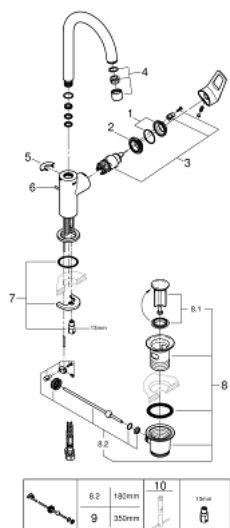

23 763 001 WASTAFELMENGKRAAN L-SIZE

PRODUCTOMSCHRIJVING

- ééngatsmontage
- metalen greep
- GROHE Longlife 28 mm kardoes met keramische schijven
- met geïntegreerde drukafhankelijke temperatuurbegrenzer
- **GROHE EcoJoy** doorstroombegrenzer 5,7 l/min
- snelmontage systeem
- draaibare buisuitloop
- **kunststof trekwaste 1 1/4"**
- flexibele aansluitslangen
- **Professionele variant**

23 763 001 WASTAFELMENGKRAAN L-SIZE

ONDERDELEN

- 1: null (Bestel-nr 46581000)
- 2: null (Bestel-nr 46715000)
- 3: null (Bestel-nr 46580000)
- 4: null (Bestel-nr 13935000)
- 5: null (Bestel-nr 4825700M)
- 6: null (Bestel-nr 46739000)
- 7: null (Bestel-nr 46249000)
- 8: null (Bestel-nr 28910000)
- 8.1: plug (Bestel-nr 07182000)
- 8.2: excentriekstang (Bestel-nr 07052000)
- 9: null (Bestel-nr 07341000)*
- 10: montagesleutel 13mm (Bestel-nr 19017000)*