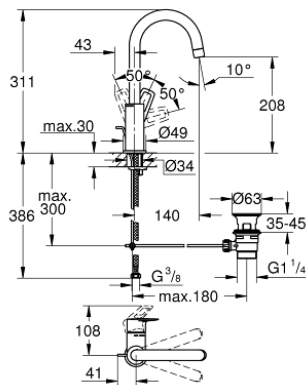

23 763 001 WASTAFELMENGKRAAN L-SIZE

PRODUCTOMSCHRIJVING

- ééngatsmontage
- metalen greep
- GROHE Longlife 28 mm kardoes met keramische schijven
- met geïntegreerde drukafhankelijke temperatuurbegrenzer
- **GROHE EcoJoy** doorstroombegrenzer 5,7 l/min
- snelmontage systeem
- draaibare buisuitloop
- **kunststof trekwaste 1 1/4"**
- flexibele aansluitslangen
- **Professionele variant**

23 763 001 WASTAFELMENGKRAAN L-SIZE

ONDERDELEN

- 1: null (Bestel-nr 46581000)
- 2: null (Bestel-nr 46715000)
- 3: null (Bestel-nr 46580000)
- 4: null (Bestel-nr 13935000)
- 5: null (Bestel-nr 4825700M)
- 6: null (Bestel-nr 46739000)
- 7: null (Bestel-nr 46249000)
- 8: null (Bestel-nr 28910000)
- 8.1: plug (Bestel-nr 07182000)
- 8.2: excentriekstang (Bestel-nr 07052000)
- 9: null (Bestel-nr 07341000)*
- 10: montagesleutel 13mm (Bestel-nr 19017000)*