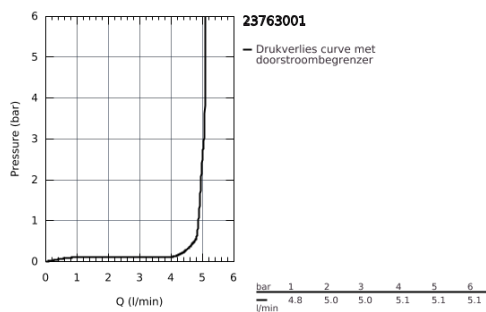

23 763 001 WASTAFELMENGKRAAN L-SIZE

PRODUCTOMSCHRIJVING

- ééngatsmontage
- metalen greep
- GROHE Longlife 28 mm kardoes met keramische schijven
- met geïntegreerde drukafhankelijke temperatuurbegrenzer
- **GROHE EcoJoy** doorstroombegrenzer 5,7 l/min
- snelmontage systeem
- draaibare buisuitloop
- **kunststof trekwaste 1 1/4"**
- flexibele aansluitslangen
- **Professionele variant**

23 763 001 WASTAFELMENGKRAAN L-SIZE

ONDERDELEN

- 1: null (Bestel-nr 46581000)
- 2: null (Bestel-nr 46715000)
- 3: null (Bestel-nr 46580000)
- 4: null (Bestel-nr 13935000)
- 5: null (Bestel-nr 4825700M)
- 6: null (Bestel-nr 46739000)
- 7: null (Bestel-nr 46249000)
- 8: null (Bestel-nr 28910000)
- 8.1: plug (Bestel-nr 07182000)
- 8.2: excentriekstang (Bestel-nr 07052000)
- 9: null (Bestel-nr 07341000)*
- 10: montagesleutel 13mm (Bestel-nr 19017000)*