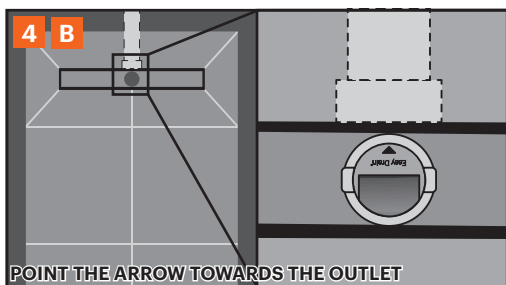

INSTALLATION GUIDE

Einbauempfehlung
Inbouwhandleiding
Montagevejledning
Innbyggingsveiledning

Manual de instalación
Instruções de instalação
Istruzioni di montaggio
Explications de montage
Instrukcja wmontowania