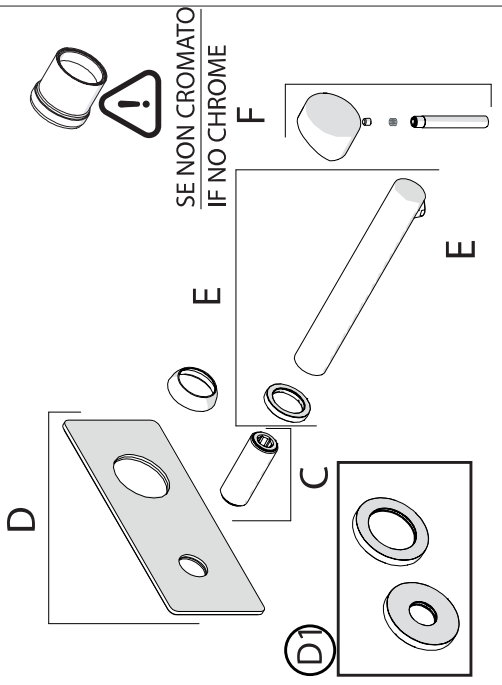

1

Not included / Non incluso / Nie zawarty / No incluido / Nao incluido

IT La finitura della parte estetica deve corrispondere a quella della parte incassata.

EN Se non corrisponde bisogna svitare l'anello CROMATO e avvitare l'anello in finitura fornito solo nel kit della parte estetica.

EN The finish of the external part must be combined with the finish of the flush-fit part.

If it does not match, unscrew the CHROME ring and screw the finishing ring supplied only in the kit of the aesthetic part.

RIFERIMENTO IISTRWE81198#---STD
REFERENCE

2

3

4

Ø MAX 55 mm

5

198	198/1
199	199/1

www.nobilis.it

8

! Rondella silicone Silicone Washer

9

Per limitare la temperatura estrarre il limitatore e riposizionarlo nella posizione che si desidera
Extract the limiter and put it in correct position to limit temperature