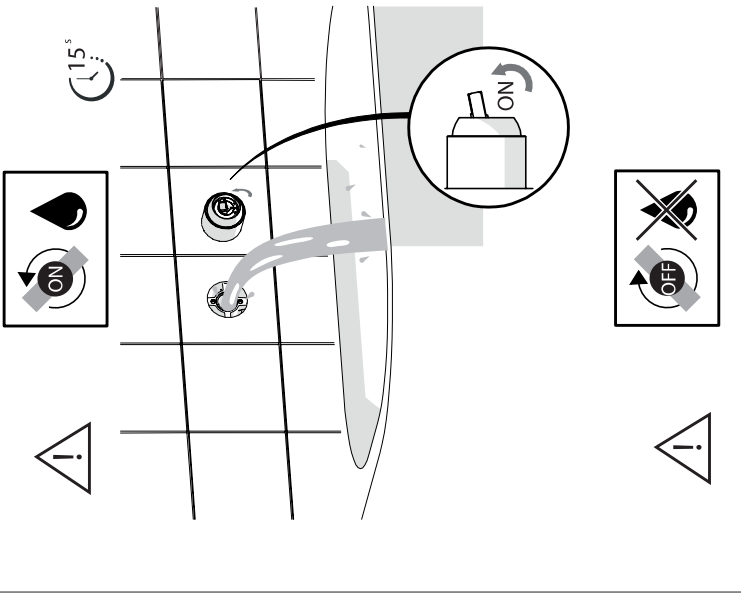

EN The finish of the external part must be combined with the finish of the flush-fit part.

If it does not match, unscrew the CHROME ring and screw the finishing ring supplied only in the kit of the aesthetic part.

RIFERIMENTO IISTRWE81198#---STD
REFERENCE

2

3

4

Ø MAX 55 mm

5

198	198/1
199	199/1

www.nobilis.it

PRIMA DI INIZIARE / BEFORE STARTING

	P bar		MAX 10		5		1		MAX 80		T °C		MAX 65		45
			0.5		MIN										

PULIZIA / CLEANING

	ACQUA WATER	<input checked="" type="checkbox"/>		MICROFIBRA MICROFIBER	<input checked="" type="checkbox"/>		SPUGNA SPONGE	<input checked="" type="checkbox"/>		DETERGENTI DETERGENT	<input checked="" type="checkbox"/>
	NO VERNICIATO NO PAINTED	<input checked="" type="checkbox"/>		ALCOOL	<input checked="" type="checkbox"/>		MICROFIBRA MICROFIBER	<input checked="" type="checkbox"/>		MICROFIBRA MICROFIBER	<input checked="" type="checkbox"/>
	PER VERNICIATO FOR PAINTED	<input checked="" type="checkbox"/>		ACQUA E SAPONE WATER AND SOAP	<input checked="" type="checkbox"/>		MICROFIBRA MICROFIBER	<input checked="" type="checkbox"/>		MICROFIBRA MICROFIBER	<input checked="" type="checkbox"/>

8

! Rondella silicone Silicone Washer

9

Per limitare la temperatura estrarre il limitatore e riposizionarlo nella posizione che si desidera
Extract the limiter and put it in correct position to limit temperature