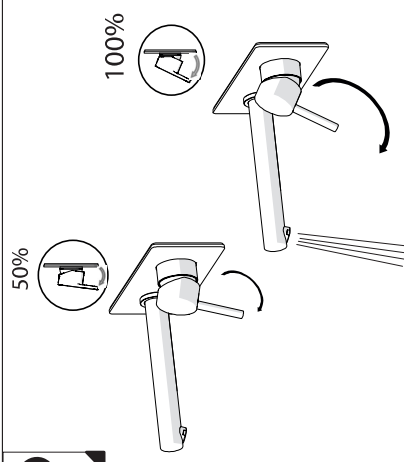

EN The finish of the external part must be combined with the finish of the flush-fit part.

If it does not match, unscrew the CHROME ring and screw the finishing ring supplied only in the kit of the aesthetic part.

PRIMA DI INIZIARE / BEFORE STARTING

	P bar		MAX 10		5		1		MAX 80		T °C		MAX 65		45
			0.5		MIN										

PULIZIA / CLEANING

	ACQUA WATER	<input checked="" type="checkbox"/>		MICROFIBRA MICROFIBER	<input checked="" type="checkbox"/>		SPUGNA SPONGE	<input checked="" type="checkbox"/>		DETERGENTI DETERGENT	<input checked="" type="checkbox"/>
	NO VERNICIATO NO PAINTED	<input checked="" type="checkbox"/>		ALCOOL	<input checked="" type="checkbox"/>		MICROFIBRA MICROFIBER	<input checked="" type="checkbox"/>		MICROFIBRA MICROFIBER	<input checked="" type="checkbox"/>
	PER VERNICIATO FOR PAINTED	<input checked="" type="checkbox"/>		ACQUA E SAPONE WATER AND SOAP	<input checked="" type="checkbox"/>		MICROFIBRA MICROFIBER	<input checked="" type="checkbox"/>		MICROFIBRA MICROFIBER	<input checked="" type="checkbox"/>

8

! Rondella silicone Silicone Washer

9

Per limitare la temperatura estrarre il limitatore e riposizionarlo nella posizione che si desidera
Extract the limiter and put it in correct position to limit temperature