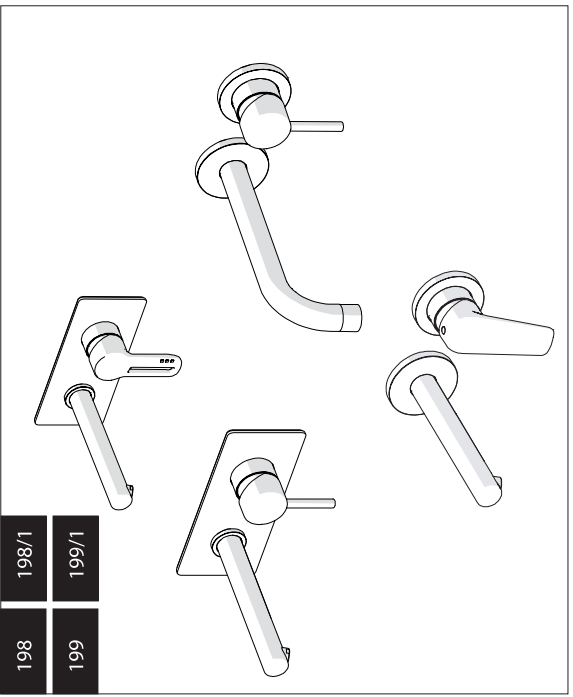

1

Not included / Non incluso / Nie zawarty / No incluido / Nao incluido

IT La finitura della parte estetica deve corrispondere a quella della parte incassata.

EN Se non corrisponde bisogna svitare l'anello CROMATO e avvitare l'anello in finitura fornito solo nel kit della parte estetica.

EN The finish of the external part must be combined with the finish of the flush-fit part.

If it does not match, unscrew the CHROME ring and screw the finishing ring supplied only in the kit of the aesthetic part.

RIFERIMENTO IISTRWE81198#---STD
REFERENCE

2

3

4

Ø MAX 55 mm

5

198	198/1
199	199/1

www.nobilis.it