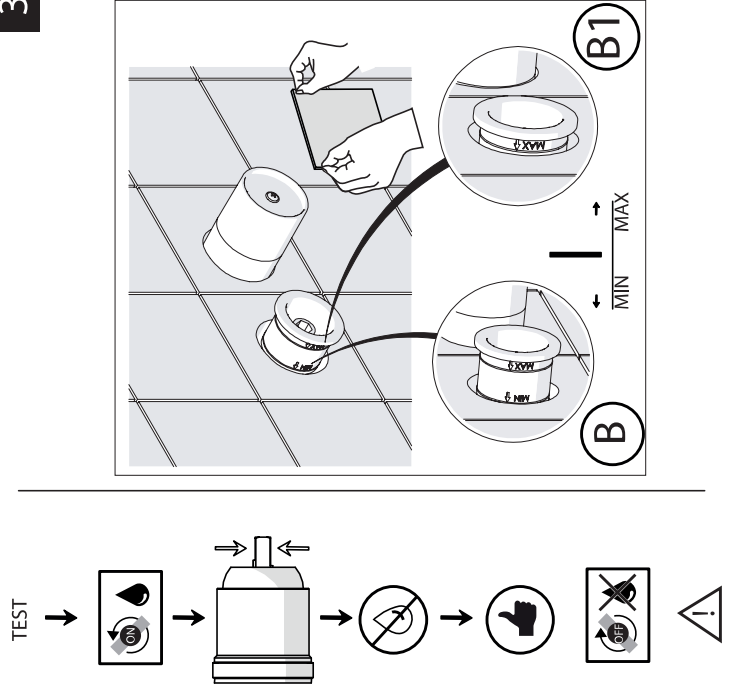

1

Not included / Non incluso / Nie zawarty / No incluido / Nao incluido

IT La finitura della parte estetica deve corrispondere a quella della parte incassata.

EN Se non corrisponde bisogna svitare l'anello CROMATO e avvitare l'anello in finitura fornito solo nel kit della parte estetica.

EN The finish of the external part must be combined with the finish of the flush-fit part.

If it does not match, unscrew the CHROME ring and screw the finishing ring supplied only in the kit of the aesthetic part.

RIFERIMENTO IISTRWE81198#---STD
REFERENCE

2

3

4

Ø MAX 55 mm

5

198	198/1
199	199/1

www.nobilis.it