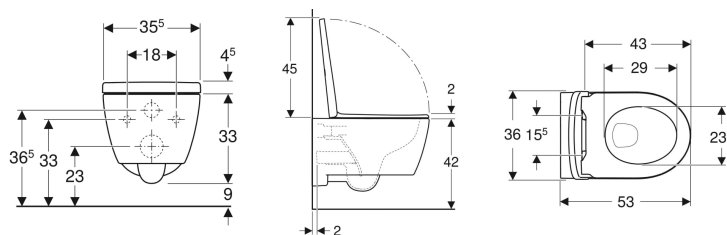

**Geberit iCon set wand-wc diepspoeler, gesloten vorm, Rimfree, met wc-zitting**

Voorbeeldafbeelding

**Gebruiksdoelen**

- Voor inbouwreservoirs
- Voor drukspoeler

**Eigenschappen**

- Wandhangend
- Diepspoel-wc
- Rimfree
- Eenvoudige bevestiging door Geberit wandbevestiging type EFF3 voor wc

- Type 1, volledig volume 6 / 5 / 4 l, volgens EN 997
- Type 2 volgens EN 997
- Spoelt met 4,5 l
- Gesloten vorm
- Verborgene bevestiging
- Wc-zitting van Duroplast
- Wc-deksel overlappend
- Wc-zitting met EasyMount scharnieren

**Technische gegevens**

Materiaal | Sanitairkeramiek

**Leveringsomvang**

- Wc-keramiek
- Wc-zitting
- Bevestigingsmateriaal

Art. nr.	Kleur / oppervlak	B	H	T	Quick-release scharnieren	Softclose	Bevestiging
501.664.00.1	Wit	36 cm	37.5 cm	53 cm	afsluitbaar	ja	Van boven
501.664.00.8	Wit / KeraTect	36 cm	37.5 cm	53 cm	afsluitbaar	ja	Van boven