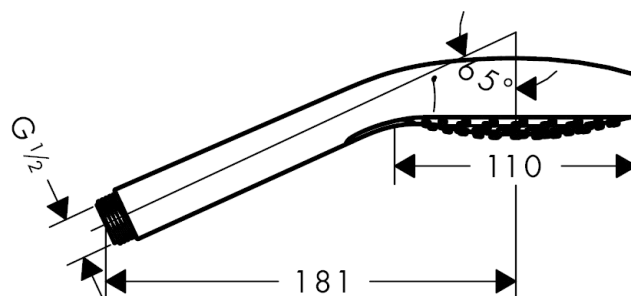

Maattekening