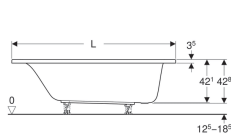

Geberit Renova rechthoekig bad

Voorbeeldafbeelding

Gebruiksdoelen

- Voor particuliere badkamers en hotels
- Voor de inbouw met badkuipsteunpoten of badpoten

- Afvoer aan voeteneinde

Technische gegevens

Materiaal | Sanitairacryl

Eigenschappen

- Rechthoekig

Art. nr.	Kleur / oppervlak	L	L1	L2	B	B1	B2	B3	H	Totaal volume	Bruikbaar volume
554.203.01.1	Wit	160 cm	143.5 cm	86.7 cm	75 cm	67 cm	30.9 cm	37.5 cm	42.8 cm	173 l	98 l
554.205.01.1	Wit	170 cm	153.5 cm	95.7 cm	75 cm	67 cm	30.9 cm	37.5 cm	42.8 cm	188 l	113 l
554.206.01.1	Wit	180 cm	163.5 cm	106.7 cm	80 cm	70.8 cm	34 cm	40 cm	42.8 cm	218 l	143 l

Toebehoren

- Geberit isolatiestroken
- Geberit acryl reparatieset
- Geberit badafvoer met draaibediening en toevoer, d52, met afbouwset
- Geberit badafvoer met draaibediening en toevoer, d52
- Geberit afbouwset d52, voor badafvoer met draaibediening en toevoer