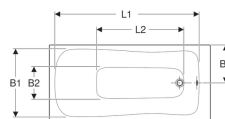

Geberit Renova rechthoekig bad

Voorbeeldafbeelding

Gebruiksdoelen

- Voor particuliere badkamers en hotels
- Voor de inbouw met badkuipsteunpoten of badpoten

- Afvoer aan voeteneinde

Technische gegevens

Materiaal | Sanitairacryl

Eigenschappen

- Rechthoekig

Art. nr.	Kleur / oppervlak	L	L1	L2	B	B1	B2	B3	H	Totaal volume	Bruikbaar volume
554.203.01.1	Wit	160 cm	143.5 cm	86.7 cm	75 cm	67 cm	30.9 cm	37.5 cm	42.8 cm	173 l	98 l
554.205.01.1	Wit	170 cm	153.5 cm	95.7 cm	75 cm	67 cm	30.9 cm	37.5 cm	42.8 cm	188 l	113 l
554.206.01.1	Wit	180 cm	163.5 cm	106.7 cm	80 cm	70.8 cm	34 cm	40 cm	42.8 cm	218 l	143 l