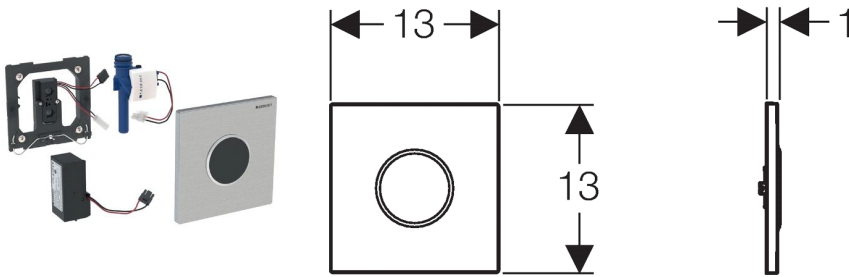

Geberit urinoirstuursysteem met elektronische spoelactivering, netvoeding, afdekplaat type 10

**Toepassing**

- Voor automatische spoelactivering van urinoirs
- Voor Geberit installatie-elementen voor urinoir met frontbediening
- Voor inbouw in ruwbouwsets voor Geberit urinoirstuursystemen (vanaf bouwjaar 2009)

Eigenschappen

- Afdekplaat met beveiligingsbalk
- Veilige IR-ruimtelijke detectie
- Infrarood sensor zelf instellend
- Infrarood gebruikersherkenning met achtergrondverberging
- Waterbesparende hybridemodus instelbaar
- Spoeltijd instelbaar
- Spoeltijd handmatig instelbaar
- Interval spoeling instelbaar
- Dynamische spoeltijdaanpassing
- Voorspoeling instelbaar
- Op werking met dekselurinoir omschakelbaar
- Stroomvoorziening via netaansluiting
- Na netaansluiting bedrijfsklaar
- Voedingsapparaat met led-indicatie
- Stroomuitvalbesturing
- Ventielsluitfunctie bij stroomuitval
- Eén spoeling na het activeren van de stroomtoevoer
- Functies met Geberit Service Handy instelbaar en opvraagbaar
- Spoelactivering via Geberit HyTronic Clean Handy de-activeerbaar
- Spoelvolumen kan d.m.v. de regelschroef van de ruwbouwset tot 0,5 l per spoeling worden gereduceerd
- Kraangroep II conform DIN 4109

Leveringsomvang

- Afdekplaat type 10, met IR-venster
- Infrarood sturing, voorgemonteerd op montageframe
- Magneetventiel
- Voedingsapparaat
- Bevestigingsmateriaal

Artikel

Art. nr.	Kleur	Materiaal
116.025.KH.1	Glans- / mat / glansverchromd	Spuitgietzink
116.025.KJ.1	Wit / glansverchromd / wit	Spuitgietzink
116.025.KK.1	Wit / goudeffect / wit	Spuitgietzink
116.025.KL.1	Wit / mat / mat verchromd	Spuitgietzink
116.025.KM.1	Zwart / glansverchromd / zwart	Spuitgietzink
116.025.KN.1	Mat / glans- / mat verchromd	Spuitgietzink
116.025.SN.1	Geborsteld rvs / gepolijst / geborsteld	Roestvast staal