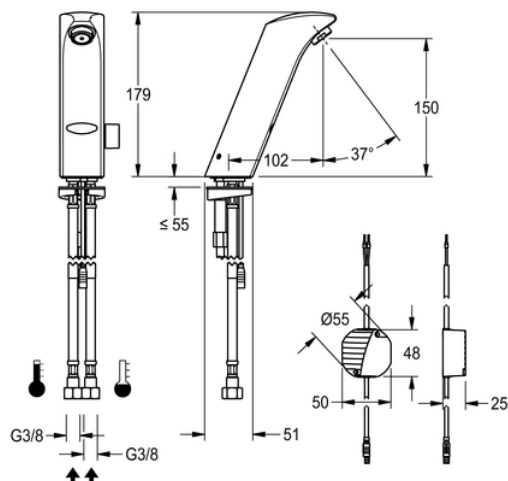

ELEKTRONISCHE WASCHTISCH-MISCHARMATUR

AQUA134 | 2000102693

ARTIKELGRUPPE : AQUA134 | ARTIKELFAMILIE : Elektronische Armaturen | PRODUKTGRUPPE : Wascharmaturen |
MODEL RANGE : AQUA

PROTRONIC-S netzabhängige, opto-elektronisch gesteuerte Waschtisch-Mischbatterie DN 15, Armaturengruppe I, mit Temperaturwahlhebel und Luftsprudler mit integriertem Durchflussmengenregler, zum Anschluss an Warm- und Kaltwasser. Einzelsteuerung mit Steuerelektronik, Magnetventilkartusche, und Sensor integriert in stabilem Ganzmetallgehäuse, Messing poliert verchromt. Mit volumenreduzierter Wasserführung. Dynamische Bewegungserkennung, Sicherheitsabschaltung bei Dauerreflexion. Anschlussschläuche mit integrierten Rückflussverhinderern und Sieben. Mit fein einstellbarem und verdrehsicherem Temperaturschlag. Inklusive Verschlussblende für verdeckte Mischeinrichtung. Wandeinbau-Netzteil im Kunststoffgehäuse mit 2 m langem Anschlusskabel mit Aderendhülsen. Einstellbare Funktionsparameter über optionale Fernbedienung; Automatische Hygienespülung zur Vermeidung von Stagnationswasser und Reinigungsabschaltung. Schallschutzprüfzeichen P-IX 19527/IO

TECHNISCHE DATEN

Berechnungsdurchfluss Kaltwasser	0,07 l/s
Berechnungsdurchfluss Warmwasser	0,07 l/s
Voreinstellung Hygienespülung	nicht aktiviert
Voreinstellung Fließzeit	60 s
Drucklos	nein
Funktionsprinzip	elektronisch selbstschließend
Bruttogewicht	2,11 kg
Nennweite	DN 15
Material Armatur	Messing
Mindestfließdruck	1,00 bar
Art der Mischung	mit Mischer
Nettogewicht	1,87 kg
Anschlussspannung	230 V AC
Position des Elektroanschlusses	von unten
Schutzart IP	IP55
Sicherheitsabschaltung	ja
Schallschutz	1

Ausladung Des Auslaufs	102,00 mm
Oberflächenbehandlung	verchromt
Oberflächenmaterial	Chrom
Thermische Desinfektion	nein
Art der Armatur	Standventil
Art der Montage	am Produkt montiert
Art der Bedienung	Sensorbetätigung
Typ des Sensors	opto-elektronischer Sensor
Art der Wascharmatur	Standarmatur
Volumenstrom bei 3 Bar	0,10 l/s