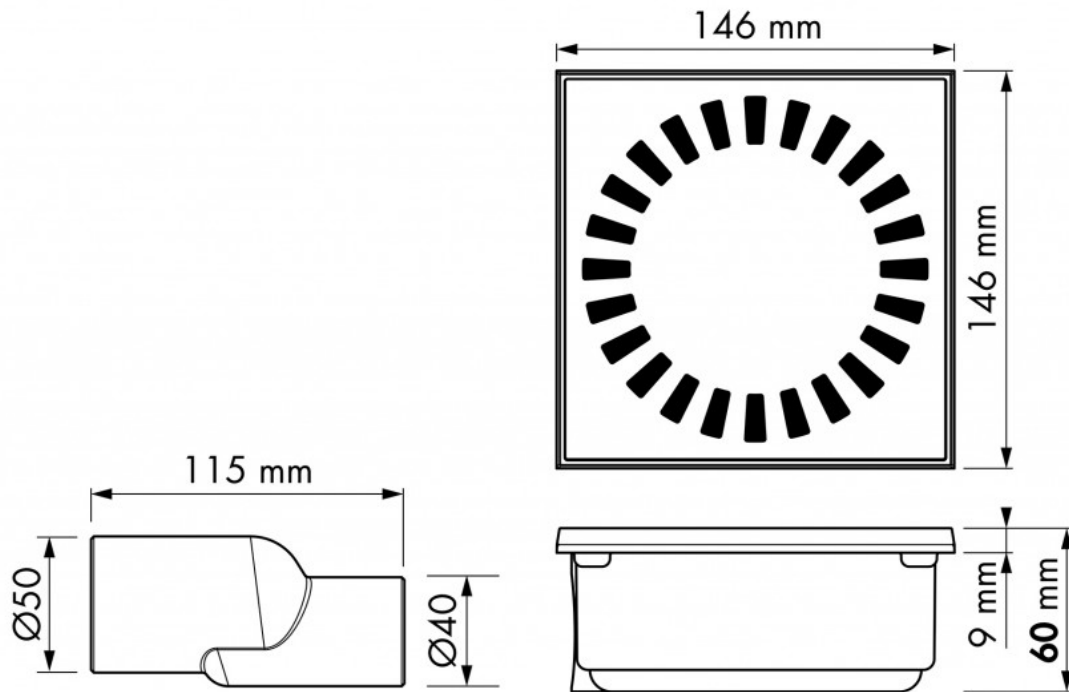

## Aqua Compact

Artikel nummer: AquaCom-15x15

Rooster	Geborsteld RVS
Inbouwdeel	Waterslot 35 mm
Complete set	incl. rooster

Easy Drain Aqua Compact is de laagste doucheput met Ø50 uitloop. Dankzij een inbouwdiepte van slechts 60 mm met 35 mm waterslot is deze doucheput uitermate geschikt voor renovaties. Bovendien verzekert u zich met het ABS sifonhuis, ABS waterslot en massief RVS rooster van Easy Drain kwaliteit.

### Productvoordelen

- Inbouwdiepte - vanaf 60 mm
- Afvoercapaciteit - 33 l/m
- Uitloop - Ø50 / Ø40 verstelbaar
- ABS Sifonhuis - verlijmbaar
- Sifon - uitneembaar en reinigbaar

Zie technische tekening voor de exacte afmetingen

### Technical Information:

Uitvoering:	Vierkante doucheput
Afmeting:	150x150 mm
Karakteristieken:	Geschikt voor rolstoel
Min inbouwdiepte:	60 mm
Vloer afwerking:	Gietvloer / Kunststof / Kunstharsgebonden, Mozaïek, Tegel / Keramisch
Vloer type:	Beton / Cement
Rooster materiaal:	Geborsteld roestvrij staal
Montage:	Vloer
Voorgemonteerd afdichtingsdoek:	Niet inbegrepen
Sifon:	Reinigbaar sifon
Uitloop:	Zijuitloop
Max afvoercapaciteit:	33 l/min
Hoogte waterslot:	35 mm
Aansluiting:	50
Inbouwmogelijkheden:	Vrij in de vloer
Rooster patroon:	Quattro Brilliant