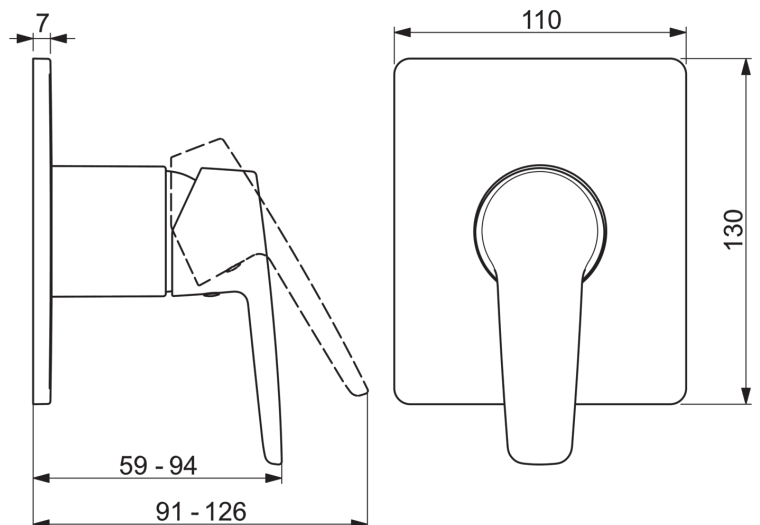

HANSAPOLO
AFWERKSET VOOR DOUCHEKRAAN

50619193

EAN: 4057304011665

- Badkamer, Douche
- Eengreeps, Afbouwset
- Chrom
- Eengreeps bediend, Hendel met warm-koud-aanduiding
- Squarewallrosette

Technische gegevens

Technische eigenschappen

Warmwatertoevoer
 Werkdruk

max. +80°C
1-10 bar

Voorschriften

EN-norm

EN 817

Typegoedkeuringen

ACS

16 ACC NY 205

Reserveonderdelen

SP50629993

	Naam	Code
01	Hendel	59914417
02	Kap, (2011-)	59912511
03	Afdekplaat, 90x90 mm	59914735
03	Afdekplaat, 110x130 mm	59914736