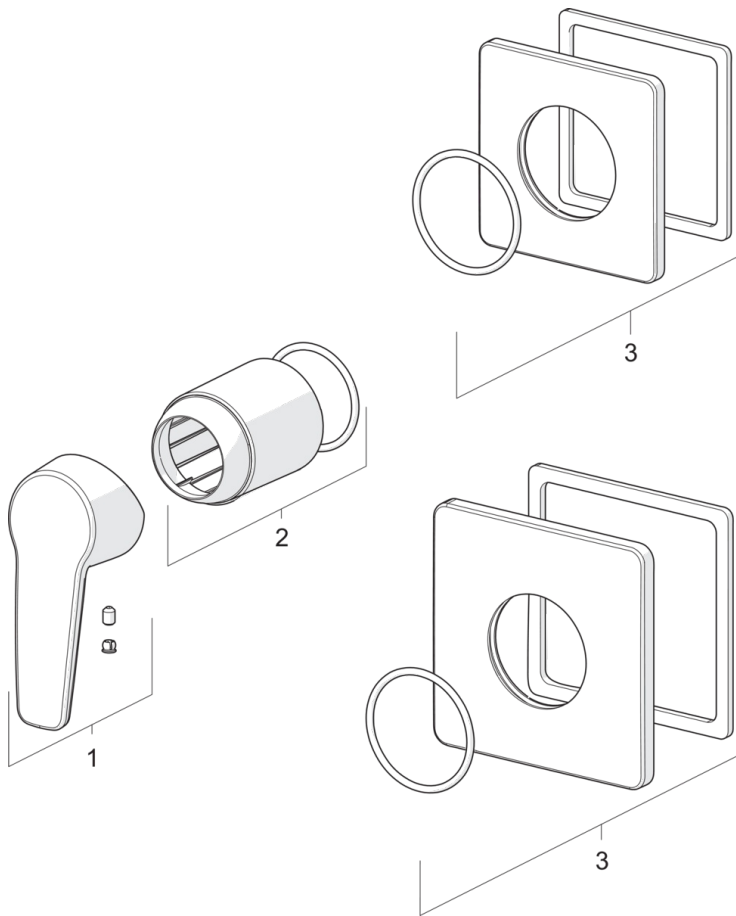

HANSAPOLO
AFWERKSET VOOR DOUCHEKRAAN

50619193

EAN: 4057304011665

- Badkamer, Douche
- Eengreeps, Afbouwset
- Chrom
- Eengreeps bediend, Hendel met warm-koud-aanduiding
- Squarewallrosette

Technische gegevens

Technische eigenschappen

Warmwatertoevoer
 Werkdruk

max. +80°C
1-10 bar

Voorschriften

EN-norm

EN 817

Typegoedkeuringen

ACS

16 ACC NY 205

Reserveonderdelen

SP50629993

	Naam	Code
01	Hendel	59914417
02	Kap, (2011-)	59912511
03	Afdekplaat, 90x90 mm	59914735
03	Afdekplaat, 110x130 mm	59914736