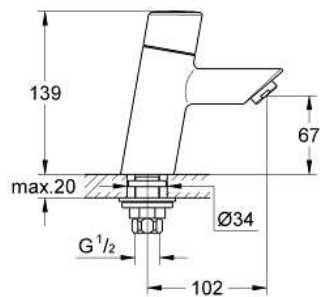

32 274 000 FEEL TOILETKRAAN 1/2" XS-SIZE

PRODUCTOMSCHRIJVING

- keramisch bovendeeel
- met mousseur
- aansluitmoer 1/2"
- met menging

32 274 000 FEEL TOILETKRAAN 1/2" XS-SIZE

ONDERDELEN

- 1: Greep (Bestel-nr 46596000)
- 2: Keramisch bovendeel 1/2" (Bestel-nr 45882000)
- 3: Mousseur (Bestel-nr 13929000)
- 4: Kraan montageset 1/2" (Bestel-nr 45000000)
- 5: Moer 1/2" (Bestel-nr 1290100M)
- 5.1: Dichting Ø18,5 x Ø12 x 2 (Bestel-nr 0138900M)