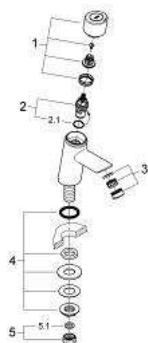

32 274 000 FEEL TOILETKRAAN 1/2" XS-SIZE

PRODUCTOMSCHRIJVING

- keramisch bovendeeel
- met mousseur
- aansluitmoer 1/2"
- met menging

32 274 000 FEEL TOILETKRAAN 1/2" XS-SIZE

ONDERDELEN

- 1: Greep (Bestel-nr 46596000)
- 2: Keramisch bovendeel 1/2" (Bestel-nr 45882000)
- 3: Mousseur (Bestel-nr 13929000)
- 4: Kraan montageset 1/2" (Bestel-nr 45000000)
- 5: Moer 1/2" (Bestel-nr 1290100M)
- 5.1: Dichting Ø18,5 x Ø12 x 2 (Bestel-nr 0138900M)