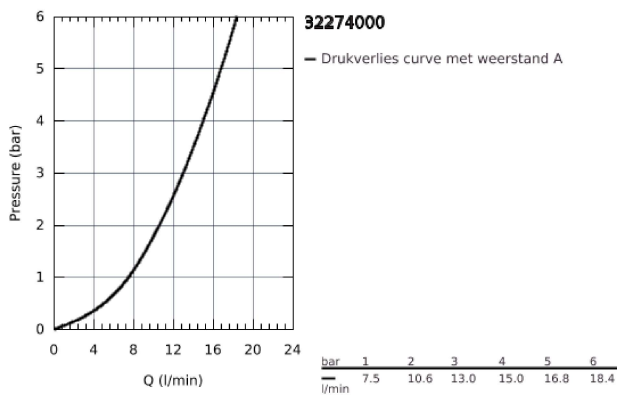

32 274 000 FEEL TOILETKRAAN 1/2" XS-SIZE

PRODUCTOMSCHRIJVING

- keramisch bovendeeel
- met mousseur
- aansluitmoer 1/2"
- met menging

32 274 000 FEEL TOILETKRAAN 1/2" XS-SIZE

ONDERDELEN

- 1: Greep (Bestel-nr 46596000)
- 2: Keramisch bovendeel 1/2" (Bestel-nr 45882000)
- 3: Mousseur (Bestel-nr 13929000)
- 4: Kraan montageset 1/2" (Bestel-nr 45000000)
- 5: Moer 1/2" (Bestel-nr 1290100M)
- 5.1: Dichting Ø18,5 x Ø12 x 2 (Bestel-nr 0138900M)