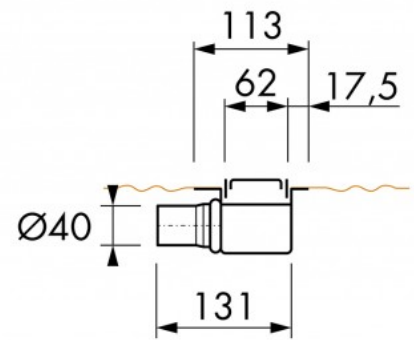

Compact 30 TAF Verlaagd frame

Rooster	Zero+ geborsteld RVS
Design Frame	Verlaagd TAF frame
Build-in set	M-1 / Waterslot 30 mm
Complete set	incl. rooster

Easy Drain Compact TAF Modulo, de perfecte oplossing voor al uw badkamerwensen. De subtiele edelstaal afwerking geeft een prachtig aanzicht op de aansluiting met de vloer. Bovendien waarborgt het TAF systeem dat al het water wordt afgevoerd, waardoor waterdichtheid is gegarandeerd. Het verlaagde TAF frame is speciaal ontwikkeld voor de toepassing bij dunne vloeren van 3-13 mm.

Productvoordelen

- TAF - in hoogte verstelbaar frame
- WPS - 100% waterdicht met 10 jaar garantie
- Sifon - uitneembaar en reinigbaar
- Toepassing - dunne vloeren (3-13 mm)

Technical Information:

Uitvoering:	Douchegoot
Karakteristieken:	Verstelbaar rooster, Geluiddempend, TAF uitvoering, Water Protection System, Waterdicht, Geschikt voor rolstoel
Vloer afwerking:	Gietvloer / Kunststof / Kunstharsgebonden, Mozaïek, Tegel / Keramisch, Vinyl
Vloer type:	Beton / Cement, Houten vloer / LEWIS platen
Rooster materiaal:	Geborsteld roestvrij staal
In hoogte verstelbare voeten:	Inbegrepen
Montage:	Muur, Vloer
Uitloop:	Zijuitloop
Voorgemonteerd afdichtingsdoek:	Inbegrepen
Sifon:	Draaibaar en verstelbaar sifonhuis, Reinigbaar sifon
Hoogte waterslot:	30 mm
Rooster breedte:	45 mm
Inbouwmogelijkheden:	Driezijdige montage, Eénzijdige montage, Tussen twee muren, Vrij in de vloer
Min inbouwdiepte:	80 mm
Max afvoercapaciteit ingang douche:	25 l/min
Max afvoercapaciteit achterzijde douche:	32 l/min
Rooster patroon:	Zero