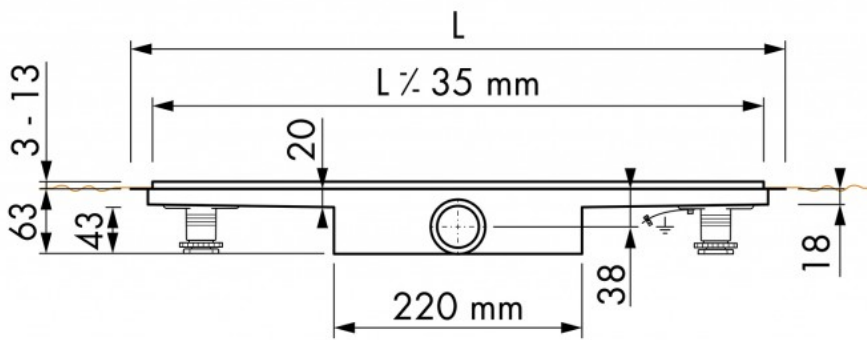

Compact 30 TAF Verlaagd frame

Rooster	Zero+ geborsteld RVS
Design Frame	Verlaagd TAF frame
Build-in set	M-1 / Waterslot 30 mm
Complete set	incl. rooster

Easy Drain Compact TAF Modulo, de perfecte oplossing voor al uw badkamerwensen. De subtiele edelstaal afwerking geeft een prachtig aanzicht op de aansluiting met de vloer. Bovendien waarborgt het TAF systeem dat al het water wordt afgevoerd, waardoor waterdichtheid is gegarandeerd. Het verlaagde TAF frame is speciaal ontwikkeld voor de toepassing bij dunne vloeren van 3-13 mm.

Productvoordelen

- TAF - in hoogte verstelbaar frame
- WPS - 100% waterdicht met 10 jaar garantie
- Sifon - uitneembaar en reinigbaar
- Toepassing - dunne vloeren (3-13 mm)

Technical Information:

Uitvoering:	Douchegoot
Karakteristieken:	Verstelbaar rooster, Geluiddempend, TAF uitvoering, Water Protection System, Waterdicht, Geschikt voor rolstoel
Vloer afwerking:	Gietvloer / Kunststof / Kunstharsgebonden, Mozaïek, Tegel / Keramisch, Vinyl
Vloer type:	Beton / Cement, Houten vloer / LEWIS platen
Rooster materiaal:	Geborsteld roestvrij staal
In hoogte verstelbare voeten:	Inbegrepen
Montage:	Muur, Vloer
Uitloop:	Zijuitloop
Voorgemonteerd afdichtingsdoek:	Inbegrepen
Sifon:	Draaibaar en verstelbaar sifonhuis, Reinigbaar sifon
Hoogte waterslot:	30 mm
Rooster breedte:	45 mm
Inbouwmogelijkheden:	Driezijdige montage, Eénzijdige montage, Tussen twee muren, Vrij in de vloer
Min inbouwdiepte:	80 mm
Max afvoercapaciteit ingang douche:	25 l/min
Max afvoercapaciteit achterzijde douche:	32 l/min
Rooster patroon:	Zero