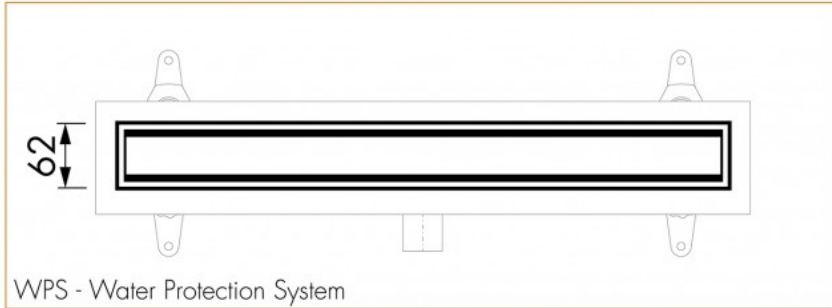

Compact 30 TAF Verlaagd frame

Rooster	Zero+ geborsteld RVS
Design Frame	Verlaagd TAF frame
Build-in set	M-1 / Waterslot 30 mm
Complete set	incl. rooster

Easy Drain Compact TAF Modulo, de perfecte oplossing voor al uw badkamerwensen. De subtiele edelstaal afwerking geeft een prachtig aanzicht op de aansluiting met de vloer. Bovendien waarborgt het TAF systeem dat al het water wordt afgevoerd, waardoor waterdichtheid is gegarandeerd. Het verlaagde TAF frame is speciaal ontwikkeld voor de toepassing bij dunne vloeren van 3-13 mm.

Productvoordelen

- TAF - in hoogte verstelbaar frame
- WPS - 100% waterdicht met 10 jaar garantie
- Sifon - uitneembaar en reinigbaar
- Toepassing - dunne vloeren (3-13 mm)

Technical Information:

Uitvoering:	Douchegoot
Karakteristieken:	Verstelbaar rooster, Geluiddempend, TAF uitvoering, Water Protection System, Waterdicht, Geschikt voor rolstoel
Vloer afwerking:	Gietvloer / Kunststof / Kunstharsgebonden, Mozaïek, Tegel / Keramisch, Vinyl
Vloer type:	Beton / Cement, Houten vloer / LEWIS platen
Rooster materiaal:	Geborsteld roestvrij staal
In hoogte verstelbare voeten:	Inbegrepen
Montage:	Muur, Vloer
Uitloop:	Zijuitloop
Voorgemonteerd afdichtingsdoek:	Inbegrepen
Sifon:	Draaibaar en verstelbaar sifonhuis, Reinigbaar sifon
Hoogte waterslot:	30 mm
Rooster breedte:	45 mm
Inbouwmogelijkheden:	Driezijdige montage, Eénzijdige montage, Tussen twee muren, Vrij in de vloer
Min inbouwdiepte:	80 mm
Max afvoercapaciteit ingang douche:	25 l/min
Max afvoercapaciteit achterzijde douche:	32 l/min
Rooster patroon:	Zero