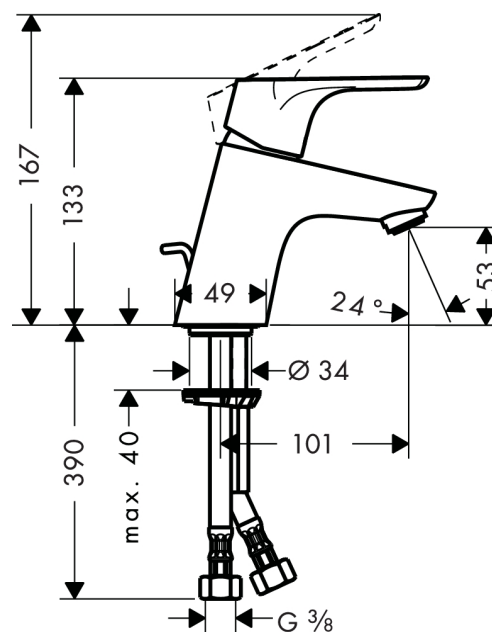

Focus

Focus 70 ééngreeps wastafelmengkraan met wastegarnituur

Oppervlakken: **chrom** Artikelnummer: **31730000**

Beschrijving

- voorsprong uitloop 101 mm
- normale straal
- EcoSmart doorstroom 5 l/min
- keramisch kardoos
- SafetyFunctie instelbare heetwaterbegrenzing
- incl. G 1 ¼ wastegarnituur
- G ¾ flexibele aansluitslangen
- QuickClean anti-kalkperlator
- Geluidsklasse: I
- Kiwa K6161_Mechanical Mixers EN817

Technologie

Designprijzen

Productfoto

Maattekening

Doorstroomdiagram