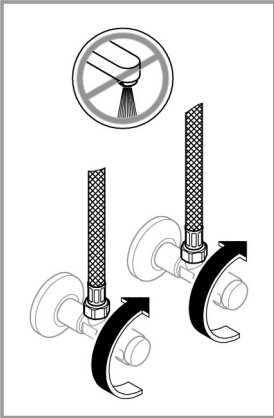

1b

2b

3

1

2

Pure Freude an Wasser

GROHE
WAVES

D
☎ +49 571 3989 333
helpline@grohe.de