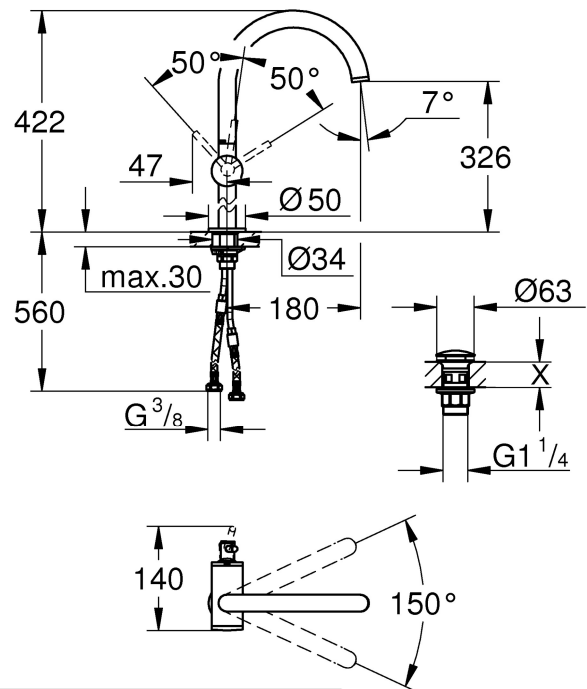

32 042

32 043

32 108

32 647

32 042

32 042	X
003/30F/00D	32 - 45
AL3/DA3/DC3/GL3	20 - 70

32 043

32 043	X
003	32 - 45
AL3/DA3/DC3/GL3	20 - 70

32 108

32 647

32 647	X
003/30F	32 - 45
AL3/DA3/DC3/GL3	20 - 70

DIN
1988

DIN EN
806

 **bar**

max. 10
0,5  5 
1 

 **°C**

max. 70°   max. 60° 

1

	
	150°
	0°
	360°

2a

2b

3a

3b

4