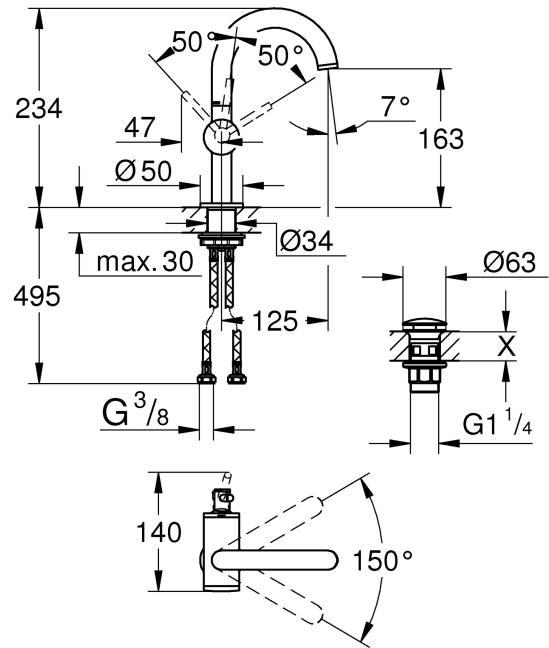

32 042

32 043

32 108

32 647

32 042

32 042	X
003/30F/00D	32 - 45
AL3/DA3/DC3/GL3	20 - 70

32 043

32 043	X
003	32 - 45
AL3/DA3/DC3/GL3	20 - 70

32 108

32 647

32 647	X
003/30F	32 - 45
AL3/DA3/DC3/GL3	20 - 70

DIN
1988

DIN EN
806

 **bar**

max. 10
0,5  5 
1 

 **°C**

max. 70°   max. 60° 

1

	
	150°
	0°
	360°

2a

2b

3a

3b

4