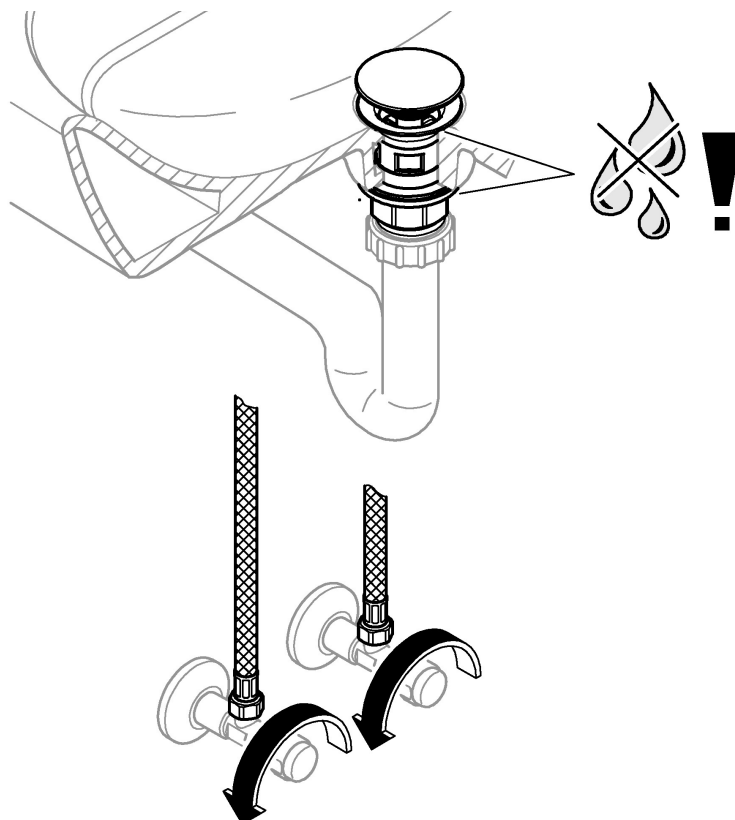

1b

2b

3

1

2

Pure Freude an Wasser

GROHE
WAVES

D
☎ +49 571 3989 333
helpline@grohe.de