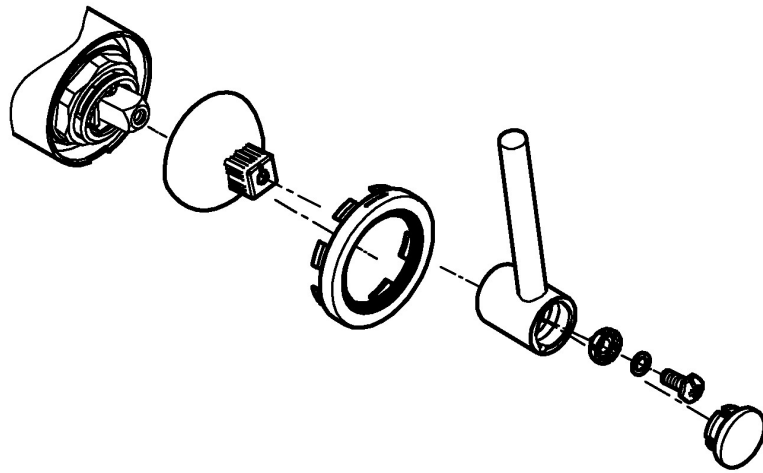

1b

2b

3

1

2

Pure Freude an Wasser

GROHE
WAVES

D
☎ +49 571 3989 333
helpline@grohe.de