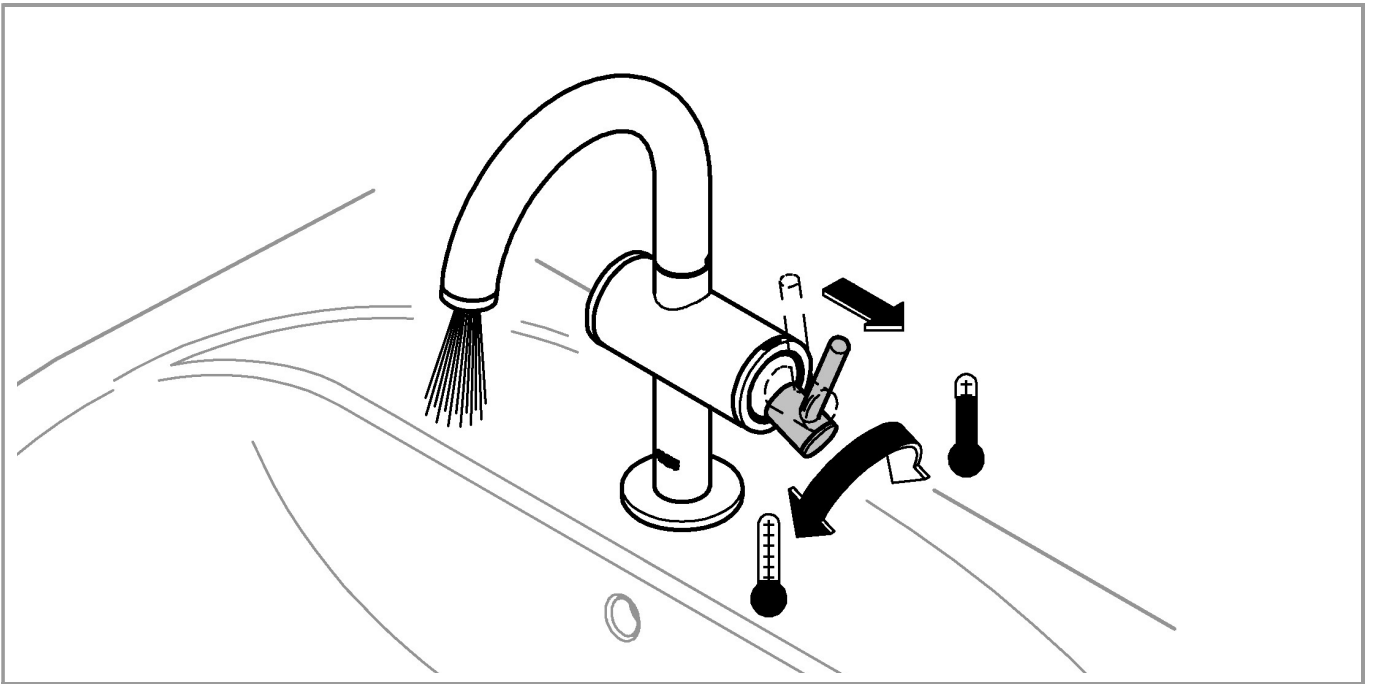

1b

2b

3

1

2

Pure Freude an Wasser

GROHE
WAVES

D
☎ +49 571 3989 333
helpline@grohe.de