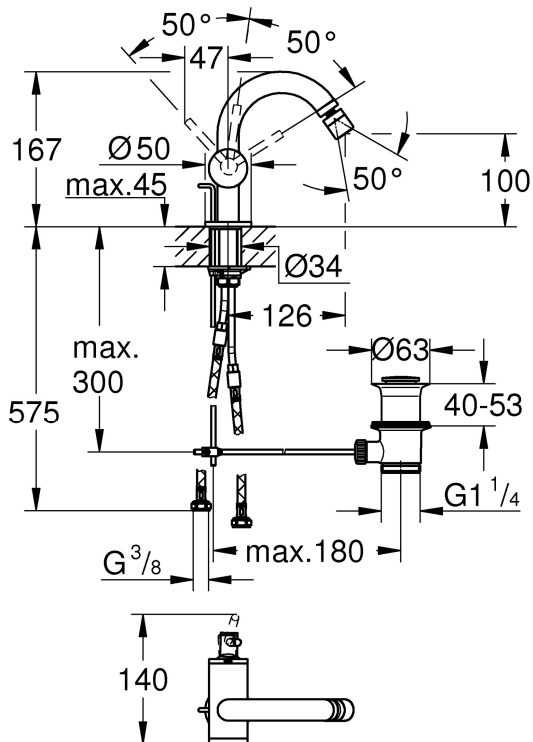

32 042

32 043

32 108

32 647

32 042

32 042	X
003/30F/00D	32 - 45
AL3/DA3/DC3/GL3	20 - 70

32 043

32 043	X
003	32 - 45
AL3/DA3/DC3/GL3	20 - 70

32 108

32 647

32 647	X
003/30F	32 - 45
AL3/DA3/DC3/GL3	20 - 70

DIN
1988

DIN EN
806

 **bar**

max. 10
0,5  5 
1 

 **°C**

max. 70°   max. 60° 

1

	
	150°
	0°
	360°

2a

2b

3a

3b

4