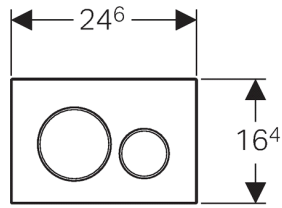

**Geberit bedieningsplaat Sigma20, voor 2-toets spoeling**

**Toepassing**

- Voor de spoelactivering bij Geberit Sigma inbouwreservoirs

**Eigenschappen**

- Frontbediening
- Drukstiften geluiddempend, snelinstelling zonder gereedschap

**Technische gegevens**

Bedieningskracht < 20 N

**Leveringsomvang**

- Montageframe
- 2 afstandshouders
- 2 drukstiften

**Artikel**

Art. nr.	Kleur	Materiaal	Oppervlaktelaag
115.882.KH.1	Glans- / mat / glansverchromd	Kunststof	Zonder
115.882.KJ.1	Wit / glansverchromd / wit	Kunststof	Zonder
115.882.KK.1	Wit / goudeffect / wit	Kunststof	Zonder
115.882.KL.1	Wit / mat / mat verchromd	Kunststof	Zonder
115.882.KM.1	Zwart / glansverchromd / zwart	Kunststof	Zonder
115.882.KN.1	Mat / glans- / mat verchromd	Kunststof	Zonder
115.882.SN.1	Geborsteld rvs / gepolijst / geborsteld	Roestvast staal	Easy-to-clean

 Kleuren en oppervlakken zijn in de volgorde plaat / ring / drukknop in de bestellijst aangegeven

**Toebehoren**

- Toiletblokhouders voor inbouwreservoir, voor Geberit Sigma inbouwreservoir 12 cm
- Verlengset, voor Geberit Sigma, Geberit Omega en Geberit Kappa inbouwreservoirs