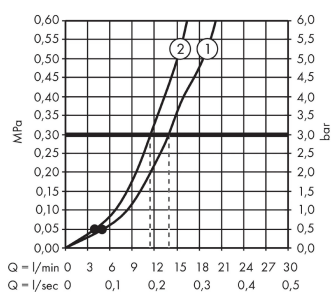

Crometta

Crometta Vario/Ecostat 1001 CL douchecombinatie 65 cm

Oppervlakken: **wit/chroom** Artikelnummer: **27812400**

Beschrijving

- Rain krachtige regenstraal, IntenseRain
- wisselen van straalsoort door straalplaat te draaien
- meedraaiende wartel aan douchezijde tegen verdraaien van de doucheslang
- 90° instelbaar schuifstuk, draait naar links en rechts, omhoog en omlaag

Bestaande uit

- Ecostat 1001 CL opbouw douchethermostaat (#13211XXX)
- Crometta Vario doucheset 65 cm (#26532XXX)

Technologie

Productfoto

Maattekening

Doorstroombiagram

- ① Rain krachtige regenstraal
- ② IntenseRain

De verbruikswaarden werden in overeenstemming met de praktijk met de bijbehorende armaturen (thermostaat/mengkraan/inbouwventiel) gemeten.

Crometta

Crometta Vario/Ecostat 1001 CL douchembinatie 65 cm

Oppervlakken: **wit/chroom** Artikelnummer: **27812400**