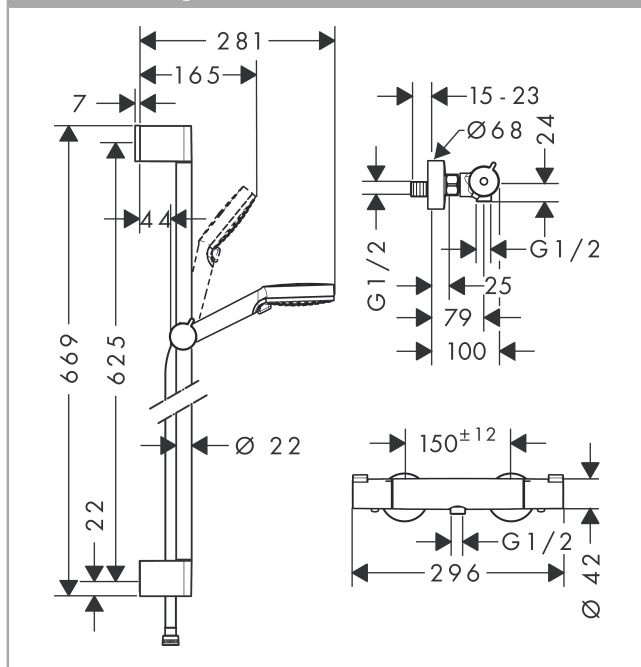

Crometta

Crometta Vario/Ecostat 1001 CL douchecombinatie 65 cm

Oppervlakken: **wit/chroom** Artikelnummer: **27812400**

Beschrijving

- Rain krachtige regenstraal, IntenseRain
- wisselen van straalsoort door straalplaat te draaien
- meedraaiende wartel aan douchezijde tegen verdraaien van de doucheslang
- 90° instelbaar schuifstuk, draait naar links en rechts, omhoog en omlaag

Bestaande uit

- Ecostat 1001 CL opbouw douchethermostaat (#13211XXX)
- Crometta Vario doucheset 65 cm (#26532XXX)

Technologie

Productfoto

Maattekening

Doorstroombiagram

- ① Rain krachtige regenstraal
- ② IntenseRain

De verbruikswaarden werden in overeenstemming met de praktijk met de bijbehorende armaturen (thermostaat/mengkraan/inbouwventiel) gemeten.

Crometta

Crometta Vario/Ecostat 1001 CL douchembinatie 65 cm

Oppervlakken: **wit/chroom** Artikelnummer: **27812400**