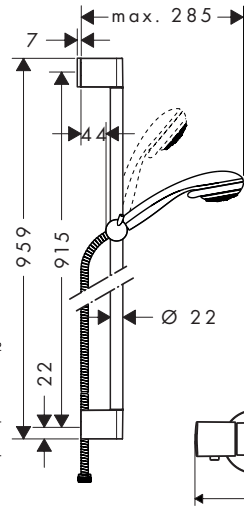

Croma Select E Vario Unica 65 Casetta
26586400

Croma Select S / Combi Set
27013400

Croma Select S / Combi Set
27014400