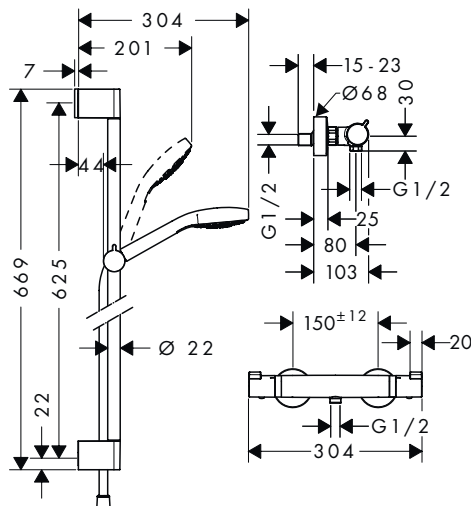

Croma Select E Vario Unica 65 Casetta
26586400

Croma Select S / Combi Set
27013400

Croma Select E / Combi Set
27081400