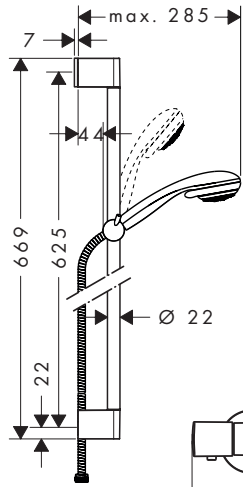

Croma Select S Vario Unica 65 Casetta
26566400