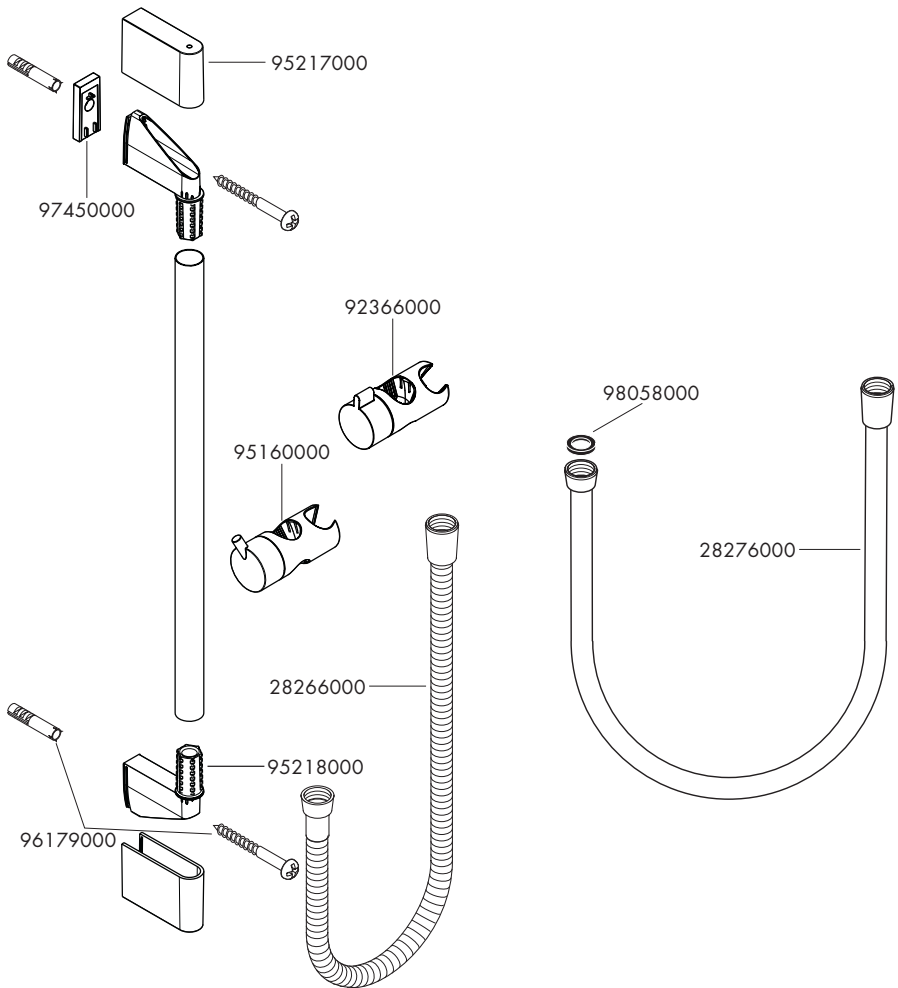

Montage-instructies

- Vóór de montage moet het product gecontroleerd worden op transportschade. Na de inbouw wordt geen transport- of oppervlakteschade meer aanvaard.
- De leidingen en armaturen moeten gemonteerd, gespoeld en gecontroleerd worden volgens de geldige normen.
- De in de overeenkomstige landen geldende installatierichtlijnen moeten nageleefd worden.
- Bij de montage van het product door een vakkundige installateur moet men erop letten dat het bevestigingsoppervlak op één oppervlak zit (dus geen opliggende voegen of verspringende tegels), de wand geschikt is voor montage van producten en zeker geen zwakke plekken bevat. De bijgevoegde schroeven en duvels zijn alleen geschikt voor beton. Bij andere wandsoorten dient u te letten op de voorschriften van de fabrikant van de schroeven en duvels.
- Optimal functioneren gegarandeerd bij combinatie met Hansgrohe handdouche en doucheslang.
- Thermostaat: Bediening / Montage zie bijgevoegde brochure
- Functies en bediening van de handdouche, zie bijgevoegde brochure.

**Ecostat Universal / Crometta 85 /
Unica'Crometta Set**
27080000

Croma Puro Mono Set
26525400
Croma Puro Vario Set
26526400

Croma Puro Multi Set
26527400

Croma Select S Vario Unica 65 Casetta
26566400

Croma Select E Vario Unica 65 Casetta
26586400

Croma Select S / Combi Set
27013400

Croma Select E / Combi Set
27081400

Croma Select S / Combi Set
27014400

Croma Select E / Combi Set
27082400

Crometta 100 Combi Set
27030400

Crometta 100 Combi Set
27031400