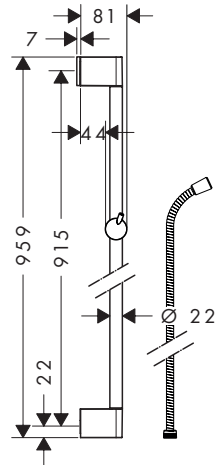

**Ecostat Universal / Crometta 85 /
Unica'Crometta Set**
27058000

**Ecostat Universal / Crometta 85 /
Unica'Crometta Set**
27080000

Unica'Crometta
27614000