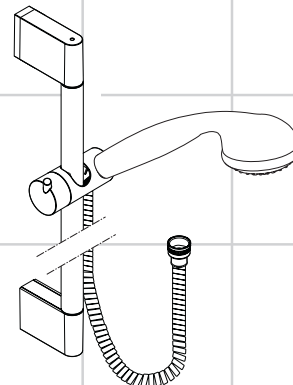

DE	Gebrauchsanleitung / Montageanleitung	2
FR	Mode d'emploi / Instructions de montage	2
EN	Instructions for use / assembly instructions	3
IT	Istruzioni per l'uso / Istruzioni per installazione	3
ES	Modo de empleo / Instrucciones de montaje	4
NL	Gebruiksaanwijzing / Handleiding	4
DK	Brugsanvisning / Monteringsvejledning	5
PT	Instruções para uso / Manual de Instalação	5
PL	Instrukcja obsługi / Instrukcja montażu	6
CS	Návod k použití / Montážní návod	6
SK	Návod na použitie / Montážny návod	7
ZH	用户手册 / 组装说明	7
RU	Руководство пользователя / Инструкция по монтажу	8
HU	Használati útmutató / Szerelési útmutató	8
FI	Käyttöohje / Asennusohje	9
SV	Bruksanvisning / Monteringsanvisning	9
LT	Vartotojo instrukcija / Montavimo instrukcijos	10
HR	Upute za uporabu / Uputstva za instalaciju	10
TR	Kullanım kılavuzu / Montaj kılavuzu	11
RO	Manual de utilizare / Instrucțiuni de montare	11
EL	Οδηγίες χρήσης / Οδηγία συναρμολόγησης	12
SL	Navodilo za uporabo / Navodila za montažo	12
ET	Kasutusjuhend / Paigaldusjuhend	13
LV	Lietošanas pamācība / Montāžas instrukcija	13
SR	Uputstvo za upotrebu / Uputstvo za montažu	14
NO	Bruksanvisning / Montasjeveiledning	14
BG	Инструкция за употреба / Ръководство за монтаж	15
SQ	Udhëzuesi i përdorimit / Udhëzime rreth montimit	15
AR	دليل الاستخدام / تعليمات التجميع	16

Unica'Crometta 27609000 / 27614000 / 27615000
Crometta 85 1jet/Unica'Crometta Set 27728000 / 27729000
Croma Puro Mono Set 26525400
Croma Puro Vario Set 26526400
Croma Puro Multi Set 26527400
Unica'Croma 26503000 / 26504000 26505000 / 26506000
Croma Select S / Unica Set 26560400 / 26561400 / 26562400 26563400 / 26564400 / 26565400 26566400 / 26570400 / 26571400 26572400 / 26573400 / 26574400 26575400
Croma Select E / Unica Set 26580400 / 26581400 / 26582400 26583400 / 26584400 / 26585400 26586400 / 26590400 / 26591400 26592400 / 26593400 / 26594400 26595400
Crometta 100 / Unica Set 26650400 / 26651400 / 26652400 26653400 / 26654400 / 26655400 26656400 / 26657400 / 26658400 26659400 / 26660400 / 26662400 26663400
Croma Select S / Combi Set 27013400 / 27014400
Croma Select E / Combi Set 27081400 / 27082400
Ecostat Universal / Crometta 85 / Unica'Crometta Set 27058000 / 27080000
Crometta 100 Combi Set 27030400 / 27031400