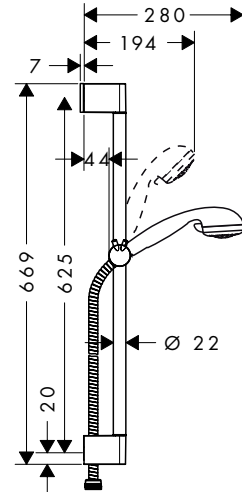

Croma Select E Vario Unica 65 Casetta
26586400

Croma Select S / Combi Set
27013400

Croma Select S / Combi Set
27014400