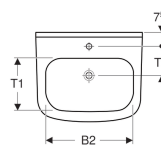

Geberit 300 Basic wastafel

Voorbeeldafbeelding

Technische gegevens

Materiaal

Sanitairkeramiek

Art. nr.	Kleur / oppervlak	Kraangat	Overloop	B	B1	B2	H	H1	H2	T	T1	T2
S8300100000G	Wit	Gecentreerd	Zichtbaar	50 cm	22.5 cm	39.5 cm	18.5 cm	17 cm	12.5 cm	38 cm	22 cm	12.5 cm
S8300100001G	Wit / KeraTect	Gecentreerd	Zichtbaar	50 cm	22.5 cm	39.5 cm	18.5 cm	17 cm	12.5 cm	38 cm	22 cm	12.5 cm
S8300110000G	Wit	Gecentreerd	Zonder	50 cm	22.5 cm	39.5 cm	18.5 cm	17 cm	12.5 cm	39 cm	22 cm	12.5 cm
S8300110001G	Wit / KeraTect	Gecentreerd	Zonder	50 cm	22.5 cm	39.5 cm	18.5 cm	17 cm	12.5 cm	39 cm	22 cm	12.5 cm
S8300105000G	Wit	Zonder	Zichtbaar	50 cm	22.5 cm	39.5 cm	18.5 cm	17 cm	12.5 cm	38 cm	22 cm	- cm
S8300105001G	Wit / KeraTect	Zonder	Zichtbaar	50 cm	22.5 cm	39.5 cm	18.5 cm	17 cm	12.5 cm	38 cm	22 cm	- cm
S8300115000G	Wit	Zonder	Zonder	50 cm	22.5 cm	39.5 cm	18.5 cm	17 cm	12.5 cm	38 cm	22 cm	- cm
S8300115001G	Wit / KeraTect	Zonder	Zonder	50 cm	22.5 cm	39.5 cm	18.5 cm	17 cm	12.5 cm	38 cm	22 cm	- cm
S8300200000G	Wit	Gecentreerd	Zichtbaar	55 cm	28 cm	44.5 cm	19.5 cm	18 cm	13.5 cm	44.5 cm	27.5 cm	12.5 cm
S8300200001G	Wit / KeraTect	Gecentreerd	Zichtbaar	55 cm	28 cm	44.5 cm	19.5 cm	18 cm	13.5 cm	44.5 cm	27.5 cm	12.5 cm
S8300210000G	Wit	Gecentreerd	Zonder	55 cm	28 cm	44.5 cm	19.5 cm	18 cm	13.5 cm	44.5 cm	27.5 cm	12.5 cm
S8300210001G	Wit / KeraTect	Gecentreerd	Zonder	55 cm	28 cm	44.5 cm	19.5 cm	18 cm	13.5 cm	44.5 cm	27.5 cm	12.5 cm
S8300205000G	Wit	Zonder	Zichtbaar	55 cm	28 cm	44.5 cm	19.5 cm	18 cm	13.5 cm	44.5 cm	27.5 cm	- cm
S8300205001G	Wit / KeraTect	Zonder	Zichtbaar	55 cm	28 cm	44.5 cm	19.5 cm	18 cm	13.5 cm	44.5 cm	27.5 cm	- cm
S8300215000G	Wit	Zonder	Zonder	55 cm	28 cm	44.5 cm	19.5 cm	18 cm	13.5 cm	44.5 cm	27.5 cm	- cm
S8300215001G	Wit / KeraTect	Zonder	Zonder	55 cm	28 cm	44.5 cm	19.5 cm	18 cm	13.5 cm	44.5 cm	27.5 cm	- cm
S8300300000G	Wit	Gecentreerd	Zichtbaar	60 cm	28 cm	46 cm	19.5 cm	18 cm	13.5 cm	47.5 cm	29.5 cm	14.5 cm