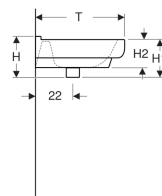

Geberit 300 Basic wastafel

Voorbeeldafbeelding

Technische gegevens

Materiaal

Sanitairkeramiek

Art. nr.	Kleur / oppervlak	Kraangat	Overloop	B	B1	B2	H	H1	H2	T	T1	T2
S8300100000G	Wit	Gecentreerd	Zichtbaar	50 cm	22.5 cm	39.5 cm	18.5 cm	17 cm	12.5 cm	38 cm	22 cm	12.5 cm
S8300100001G	Wit / KeraTect	Gecentreerd	Zichtbaar	50 cm	22.5 cm	39.5 cm	18.5 cm	17 cm	12.5 cm	38 cm	22 cm	12.5 cm
S8300110000G	Wit	Gecentreerd	Zonder	50 cm	22.5 cm	39.5 cm	18.5 cm	17 cm	12.5 cm	39 cm	22 cm	12.5 cm
S8300110001G	Wit / KeraTect	Gecentreerd	Zonder	50 cm	22.5 cm	39.5 cm	18.5 cm	17 cm	12.5 cm	39 cm	22 cm	12.5 cm
S8300105000G	Wit	Zonder	Zichtbaar	50 cm	22.5 cm	39.5 cm	18.5 cm	17 cm	12.5 cm	38 cm	22 cm	- cm
S8300105001G	Wit / KeraTect	Zonder	Zichtbaar	50 cm	22.5 cm	39.5 cm	18.5 cm	17 cm	12.5 cm	38 cm	22 cm	- cm
S8300115000G	Wit	Zonder	Zonder	50 cm	22.5 cm	39.5 cm	18.5 cm	17 cm	12.5 cm	38 cm	22 cm	- cm
S8300115001G	Wit / KeraTect	Zonder	Zonder	50 cm	22.5 cm	39.5 cm	18.5 cm	17 cm	12.5 cm	38 cm	22 cm	- cm
S8300200000G	Wit	Gecentreerd	Zichtbaar	55 cm	28 cm	44.5 cm	19.5 cm	18 cm	13.5 cm	44.5 cm	27.5 cm	12.5 cm
S8300200001G	Wit / KeraTect	Gecentreerd	Zichtbaar	55 cm	28 cm	44.5 cm	19.5 cm	18 cm	13.5 cm	44.5 cm	27.5 cm	12.5 cm
S8300210000G	Wit	Gecentreerd	Zonder	55 cm	28 cm	44.5 cm	19.5 cm	18 cm	13.5 cm	44.5 cm	27.5 cm	12.5 cm
S8300210001G	Wit / KeraTect	Gecentreerd	Zonder	55 cm	28 cm	44.5 cm	19.5 cm	18 cm	13.5 cm	44.5 cm	27.5 cm	12.5 cm
S8300205000G	Wit	Zonder	Zichtbaar	55 cm	28 cm	44.5 cm	19.5 cm	18 cm	13.5 cm	44.5 cm	27.5 cm	- cm
S8300205001G	Wit / KeraTect	Zonder	Zichtbaar	55 cm	28 cm	44.5 cm	19.5 cm	18 cm	13.5 cm	44.5 cm	27.5 cm	- cm
S8300215000G	Wit	Zonder	Zonder	55 cm	28 cm	44.5 cm	19.5 cm	18 cm	13.5 cm	44.5 cm	27.5 cm	- cm
S8300215001G	Wit / KeraTect	Zonder	Zonder	55 cm	28 cm	44.5 cm	19.5 cm	18 cm	13.5 cm	44.5 cm	27.5 cm	- cm
S8300300000G	Wit	Gecentreerd	Zichtbaar	60 cm	28 cm	46 cm	19.5 cm	18 cm	13.5 cm	47.5 cm	29.5 cm	14.5 cm