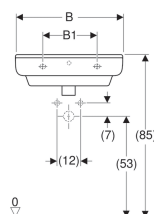

Geberit 300 Basic wastafel

Voorbeeldafbeelding

Technische gegevens

Materiaal

Sanitairkeramiek

Art. nr.	Kleur / oppervlak	Kraangat	Overloop	B	B1	B2	H	H1	H2	T	T1	T2
S8300100000G	Wit	Gecentreerd	Zichtbaar	50 cm	22.5 cm	39.5 cm	18.5 cm	17 cm	12.5 cm	38 cm	22 cm	12.5 cm
S8300100001G	Wit / KeraTect	Gecentreerd	Zichtbaar	50 cm	22.5 cm	39.5 cm	18.5 cm	17 cm	12.5 cm	38 cm	22 cm	12.5 cm
S8300110000G	Wit	Gecentreerd	Zonder	50 cm	22.5 cm	39.5 cm	18.5 cm	17 cm	12.5 cm	39 cm	22 cm	12.5 cm
S8300110001G	Wit / KeraTect	Gecentreerd	Zonder	50 cm	22.5 cm	39.5 cm	18.5 cm	17 cm	12.5 cm	39 cm	22 cm	12.5 cm
S8300105000G	Wit	Zonder	Zichtbaar	50 cm	22.5 cm	39.5 cm	18.5 cm	17 cm	12.5 cm	38 cm	22 cm	- cm
S8300105001G	Wit / KeraTect	Zonder	Zichtbaar	50 cm	22.5 cm	39.5 cm	18.5 cm	17 cm	12.5 cm	38 cm	22 cm	- cm
S8300115000G	Wit	Zonder	Zonder	50 cm	22.5 cm	39.5 cm	18.5 cm	17 cm	12.5 cm	38 cm	22 cm	- cm
S8300115001G	Wit / KeraTect	Zonder	Zonder	50 cm	22.5 cm	39.5 cm	18.5 cm	17 cm	12.5 cm	38 cm	22 cm	- cm
S8300200000G	Wit	Gecentreerd	Zichtbaar	55 cm	28 cm	44.5 cm	19.5 cm	18 cm	13.5 cm	44.5 cm	27.5 cm	12.5 cm
S8300200001G	Wit / KeraTect	Gecentreerd	Zichtbaar	55 cm	28 cm	44.5 cm	19.5 cm	18 cm	13.5 cm	44.5 cm	27.5 cm	12.5 cm
S8300210000G	Wit	Gecentreerd	Zonder	55 cm	28 cm	44.5 cm	19.5 cm	18 cm	13.5 cm	44.5 cm	27.5 cm	12.5 cm
S8300210001G	Wit / KeraTect	Gecentreerd	Zonder	55 cm	28 cm	44.5 cm	19.5 cm	18 cm	13.5 cm	44.5 cm	27.5 cm	12.5 cm
S8300205000G	Wit	Zonder	Zichtbaar	55 cm	28 cm	44.5 cm	19.5 cm	18 cm	13.5 cm	44.5 cm	27.5 cm	- cm
S8300205001G	Wit / KeraTect	Zonder	Zichtbaar	55 cm	28 cm	44.5 cm	19.5 cm	18 cm	13.5 cm	44.5 cm	27.5 cm	- cm
S8300215000G	Wit	Zonder	Zonder	55 cm	28 cm	44.5 cm	19.5 cm	18 cm	13.5 cm	44.5 cm	27.5 cm	- cm
S8300215001G	Wit / KeraTect	Zonder	Zonder	55 cm	28 cm	44.5 cm	19.5 cm	18 cm	13.5 cm	44.5 cm	27.5 cm	- cm
S8300300000G	Wit	Gecentreerd	Zichtbaar	60 cm	28 cm	46 cm	19.5 cm	18 cm	13.5 cm	47.5 cm	29.5 cm	14.5 cm