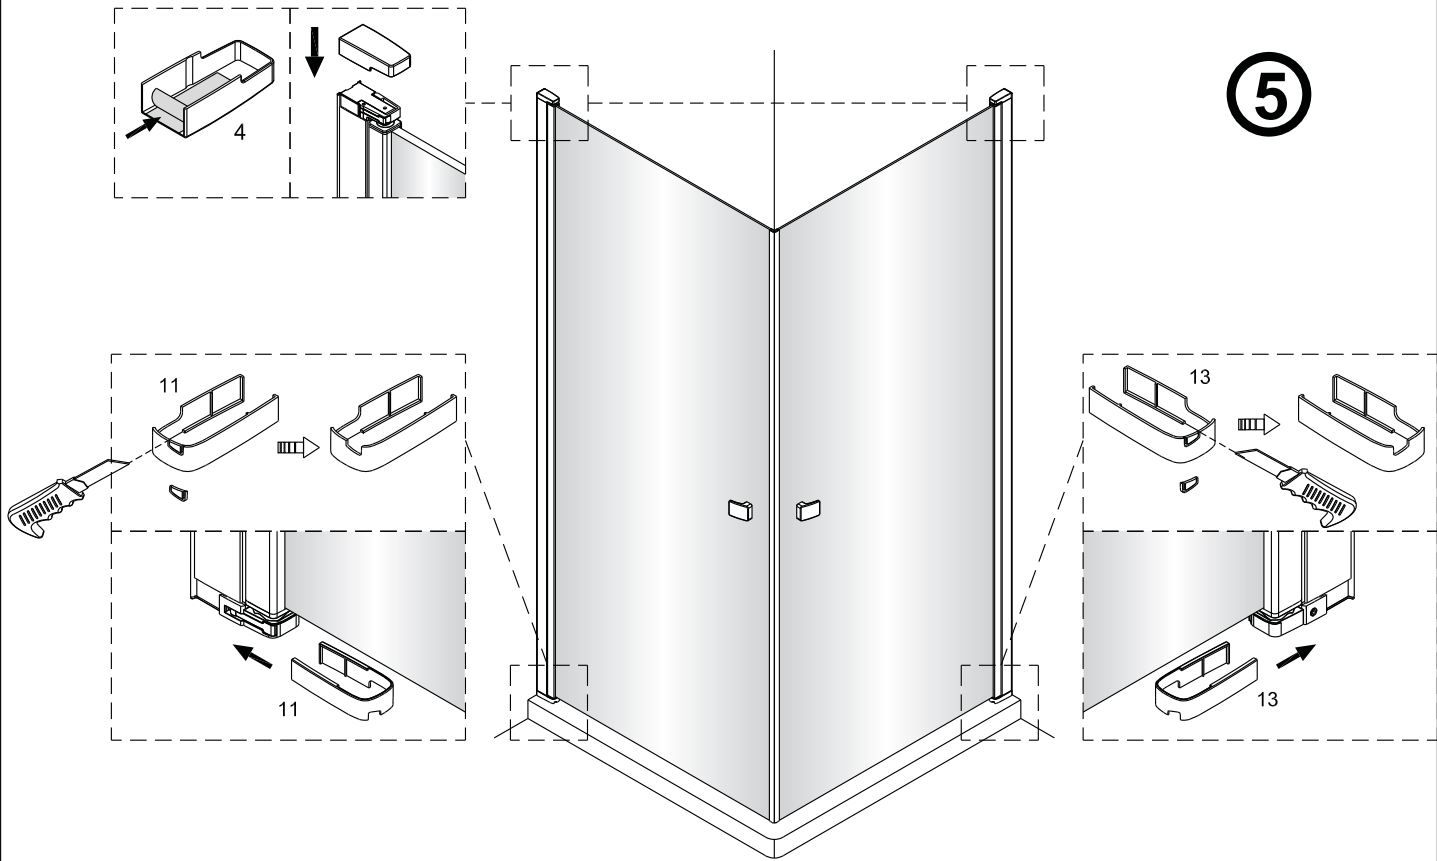

## Draaideur + Draaideur

1566078,1565424,1564602,1563047,1563473

**LET OP!** Gehard veiligheidsglas. Voorzichtig hanteren!  
Zet de glaswand niet op een van de punten,  
want daardoor kan hij breken.

1  1X	2  3X ST4X40	3  3X	4  1X
5  1X	6  1X L=1914	7  1X	8  1X
9  1X	10  1X	11  1X	12  1X
13  1X	14  1X	15  1X 3mm	16  4X

1  1X	2  3X ST4X40	3  3X	4  1X
5  1X	6  1X L=1914	7  1X	8  1X
9  1X	10  1X	11  1X	12  1X
13  1X	14  1X	15  1X 3mm	16  4X

3

4

5

6

Het bodemprofiel kan worden ingekort indien nodig.

7