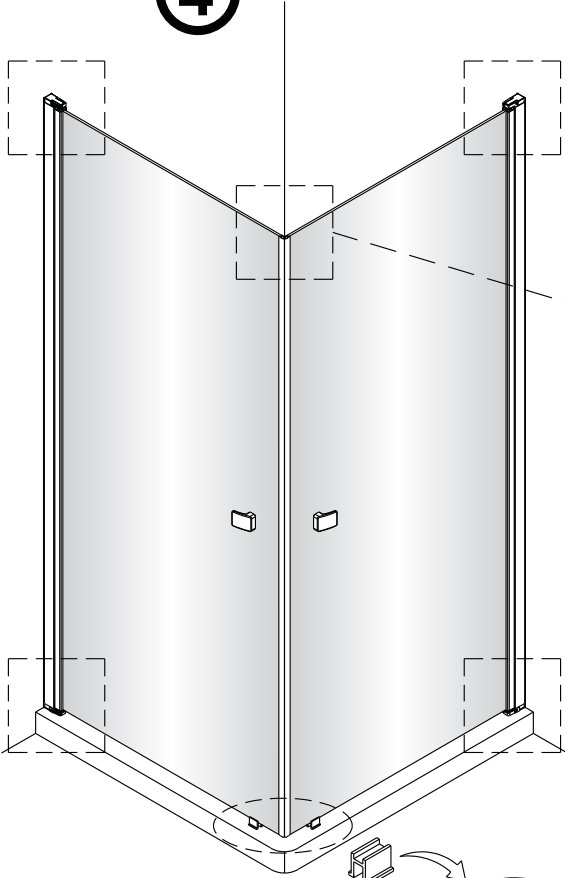

## Draaideur + Draaideur

1566078,1565424,1564602,1563047,1563473

**LET OP!** Gehard veiligheidsglas. Voorzichtig hanteren!  
Zet de glaswand niet op een van de punten,  
want daardoor kan hij breken.

1  1X	2  3X ST4X40	3  3X	4  1X
5  1X	6  1X L=1914	7  1X	8  1X
9  1X	10  1X	11  1X	12  1X
13  1X	14  1X	15  1X 3mm	16  4X

1  1X	2  3X ST4X40	3  3X	4  1X
5  1X	6  1X L=1914	7  1X	8  1X
9  1X	10  1X	11  1X	12  1X
13  1X	14  1X	15  1X 3mm	16  4X

3

4

5

6

Het bodemprofiel kan worden ingekort indien nodig.

7