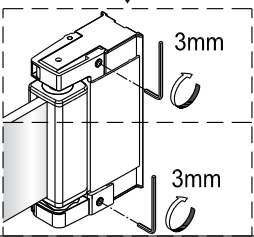

## Draaideur + Draaideur

1566078,1565424,1564602,1563047,1563473

**LET OP!** Gehard veiligheidsglas. Voorzichtig hanteren!  
Zet de glaswand niet op een van de punten,  
want daardoor kan hij breken.

1  1X	2  3X ST4X40	3  3X	4  1X
5  1X	6  1X L=1914	7  1X	8  1X
9  1X	10  1X	11  1X	12  1X
13  1X	14  1X	15  1X 3mm	16  4X

1  1X	2  3X ST4X40	3  3X	4  1X
5  1X	6  1X L=1914	7  1X	8  1X
9  1X	10  1X	11  1X	12  1X
13  1X	14  1X	15  1X 3mm	16  4X

3

4

5

6

Het bodemprofiel kan worden ingekort indien nodig.

7