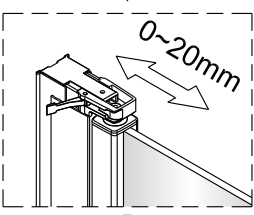

## Draaideur + Draaideur

1566078,1565424,1564602,1563047,1563473

**LET OP!** Gehard veiligheidsglas. Voorzichtig hanteren!  
Zet de glaswand niet op een van de punten,  
want daardoor kan hij breken.

1  1X	2  3X ST4X40	3  3X	4  1X
5  1X	6  1X L=1914	7  1X	8  1X
9  1X	10  1X	11  1X	12  1X
13  1X	14  1X	15  1X 3mm	16  4X

1  1X	2  3X ST4X40	3  3X	4  1X
5  1X	6  1X L=1914	7  1X	8  1X
9  1X	10  1X	11  1X	12  1X
13  1X	14  1X	15  1X 3mm	16  4X

3

4

5

6

Het bodemprofiel kan worden ingekort indien nodig.

7