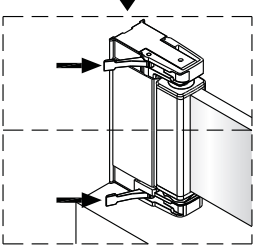

## Draaideur + Draaideur

1566078,1565424,1564602,1563047,1563473

**LET OP!** Gehard veiligheidsglas. Voorzichtig hanteren!  
Zet de glaswand niet op een van de punten,  
want daardoor kan hij breken.

1  1X	2  3X ST4X40	3  3X	4  1X
5  1X	6  1X L=1914	7  1X	8  1X
9  1X	10  1X	11  1X	12  1X
13  1X	14  1X	15  1X 3mm	16  4X

1  1X	2  3X ST4X40	3  3X	4  1X
5  1X	6  1X L=1914	7  1X	8  1X
9  1X	10  1X	11  1X	12  1X
13  1X	14  1X	15  1X 3mm	16  4X

3

4

5

6

Het bodemprofiel kan worden ingekort indien nodig.

7