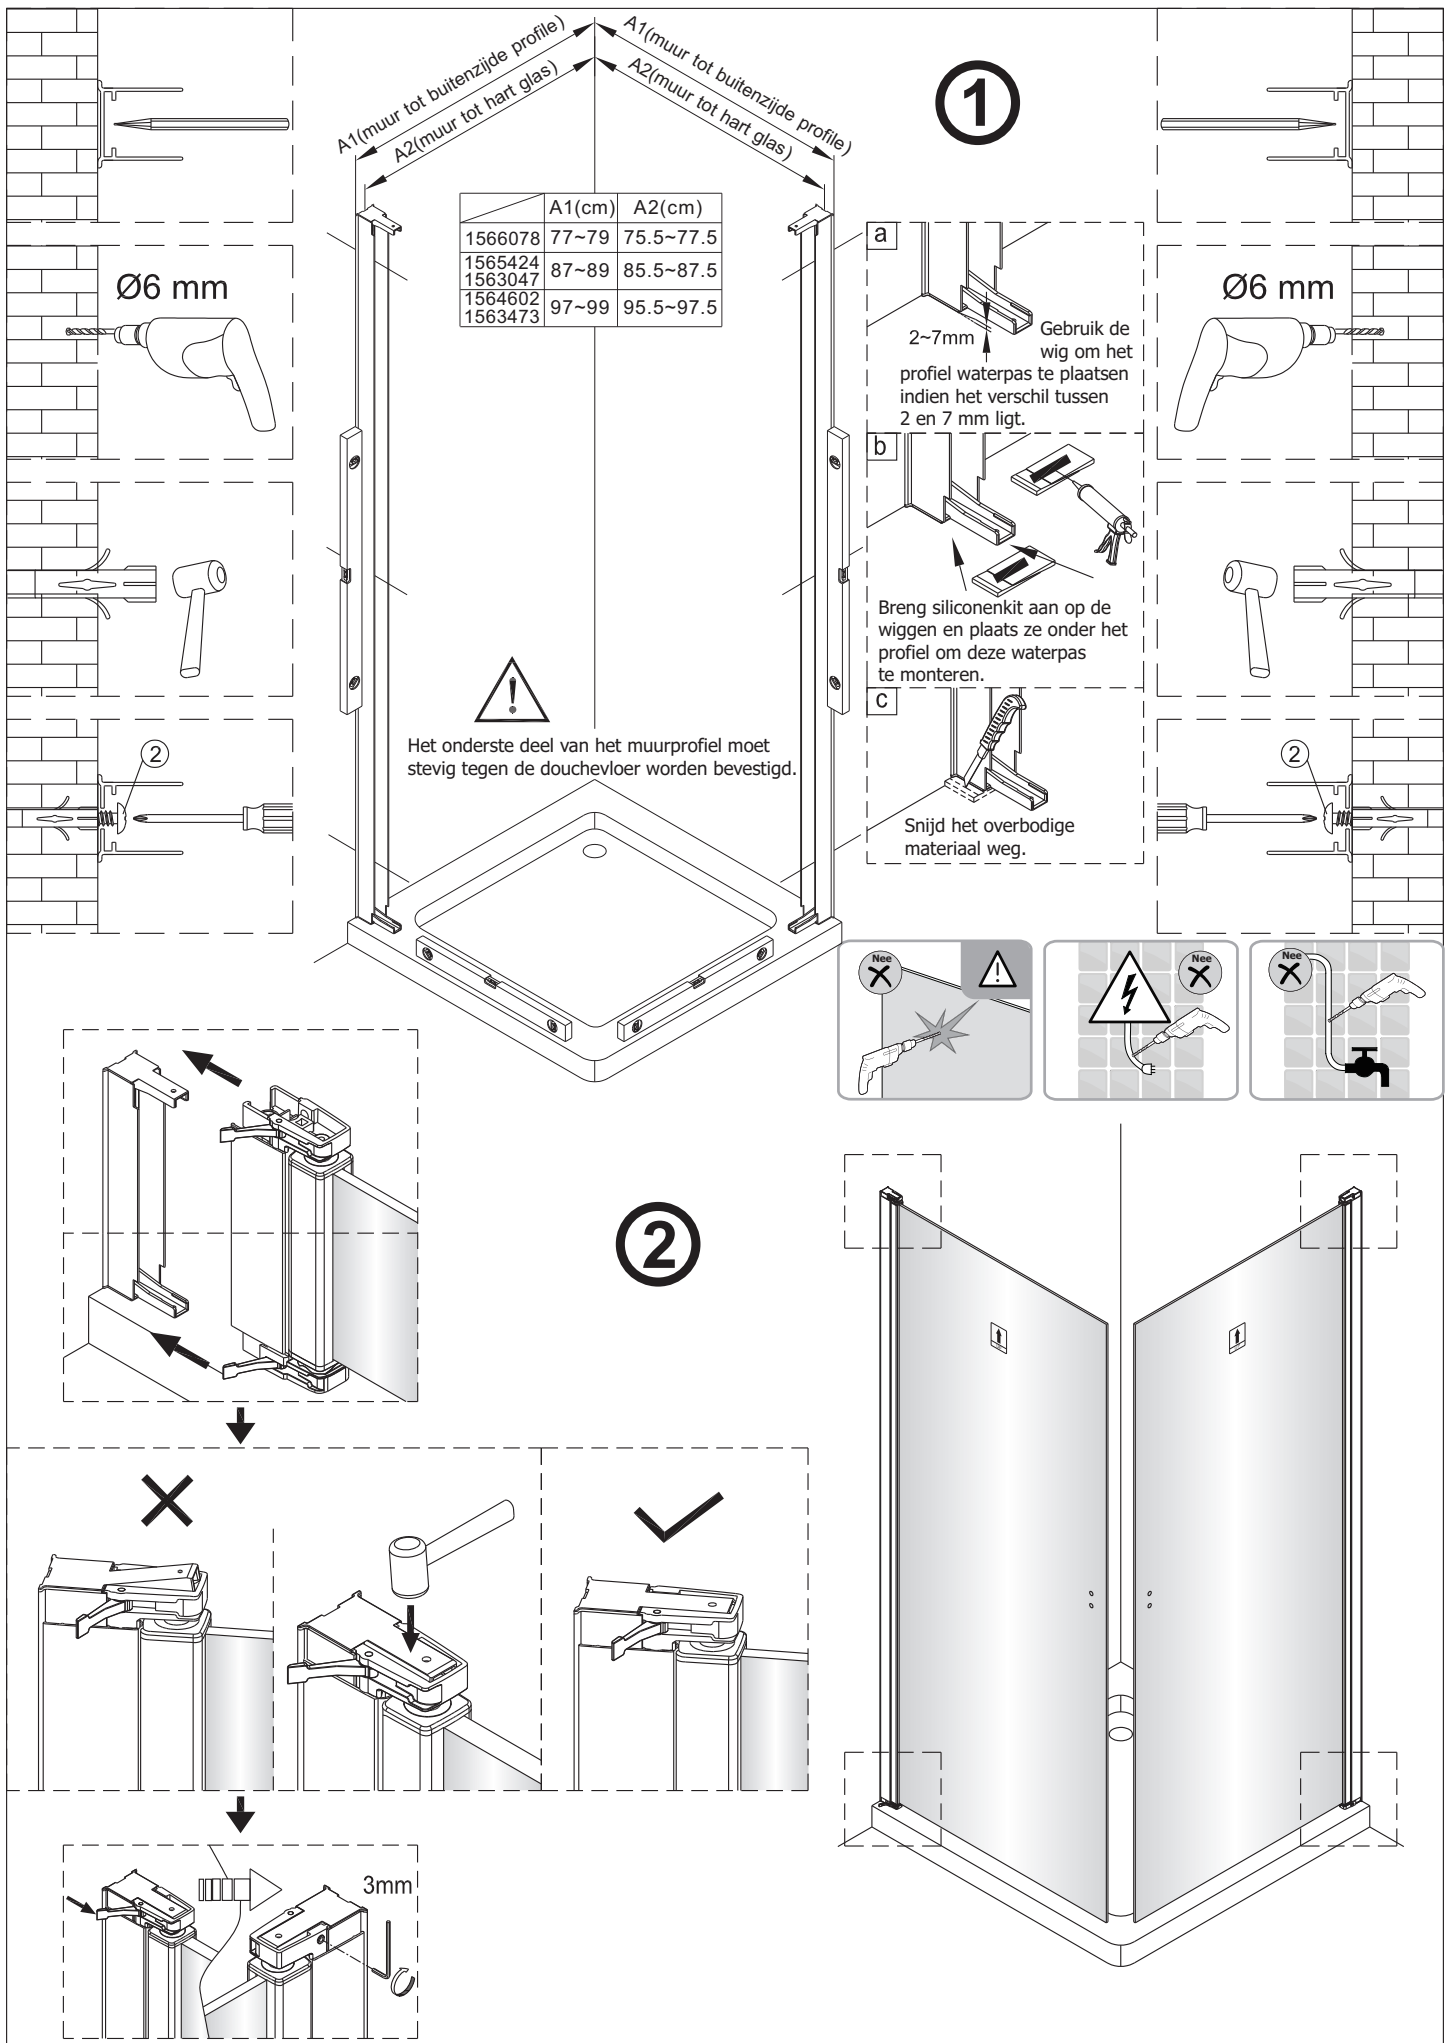

## Draaideur + Draaideur

1566078,1565424,1564602,1563047,1563473

**LET OP!** Gehard veiligheidsglas. Voorzichtig hanteren!  
Zet de glaswand niet op een van de punten,  
want daardoor kan hij breken.

1  1X	2  3X ST4X40	3  3X	4  1X
5  1X	6  1X L=1914	7  1X	8  1X
9  1X	10  1X	11  1X	12  1X
13  1X	14  1X	15  1X 3mm	16  4X

1  1X	2  3X ST4X40	3  3X	4  1X
5  1X	6  1X L=1914	7  1X	8  1X
9  1X	10  1X	11  1X	12  1X
13  1X	14  1X	15  1X 3mm	16  4X

3

4

5

6

Het bodemprofiel kan worden ingekort indien nodig.

7