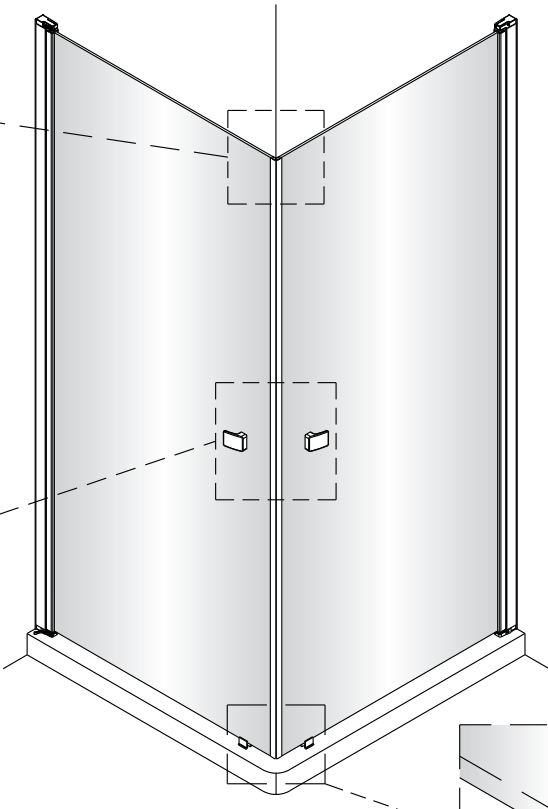

## Draaideur + Draaideur

1566078,1565424,1564602,1563047,1563473

**LET OP!** Gehard veiligheidsglas. Voorzichtig hanteren!  
Zet de glaswand niet op een van de punten,  
want daardoor kan hij breken.

1  1X	2  3X ST4X40	3  3X	4  1X
5  1X	6  1X L=1914	7  1X	8  1X
9  1X	10  1X	11  1X	12  1X
13  1X	14  1X	15  1X 3mm	16  4X

1  1X	2  3X ST4X40	3  3X	4  1X
5  1X	6  1X L=1914	7  1X	8  1X
9  1X	10  1X	11  1X	12  1X
13  1X	14  1X	15  1X 3mm	16  4X

3

4

5

6

Het bodemprofiel kan worden ingekort indien nodig.

7