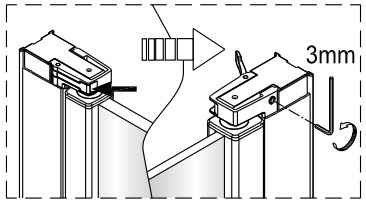

## Draaideur + Draaideur

1566078,1565424,1564602,1563047,1563473

**LET OP!** Gehard veiligheidsglas. Voorzichtig hanteren!  
Zet de glaswand niet op een van de punten,  
want daardoor kan hij breken.

1  1X	2  3X ST4X40	3  3X	4  1X
5  1X	6  1X L=1914	7  1X	8  1X
9  1X	10  1X	11  1X	12  1X
13  1X	14  1X	15  1X 3mm	16  4X

1  1X	2  3X ST4X40	3  3X	4  1X
5  1X	6  1X L=1914	7  1X	8  1X
9  1X	10  1X	11  1X	12  1X
13  1X	14  1X	15  1X 3mm	16  4X

3

4

5

6

Het bodemprofiel kan worden ingekort indien nodig.

7