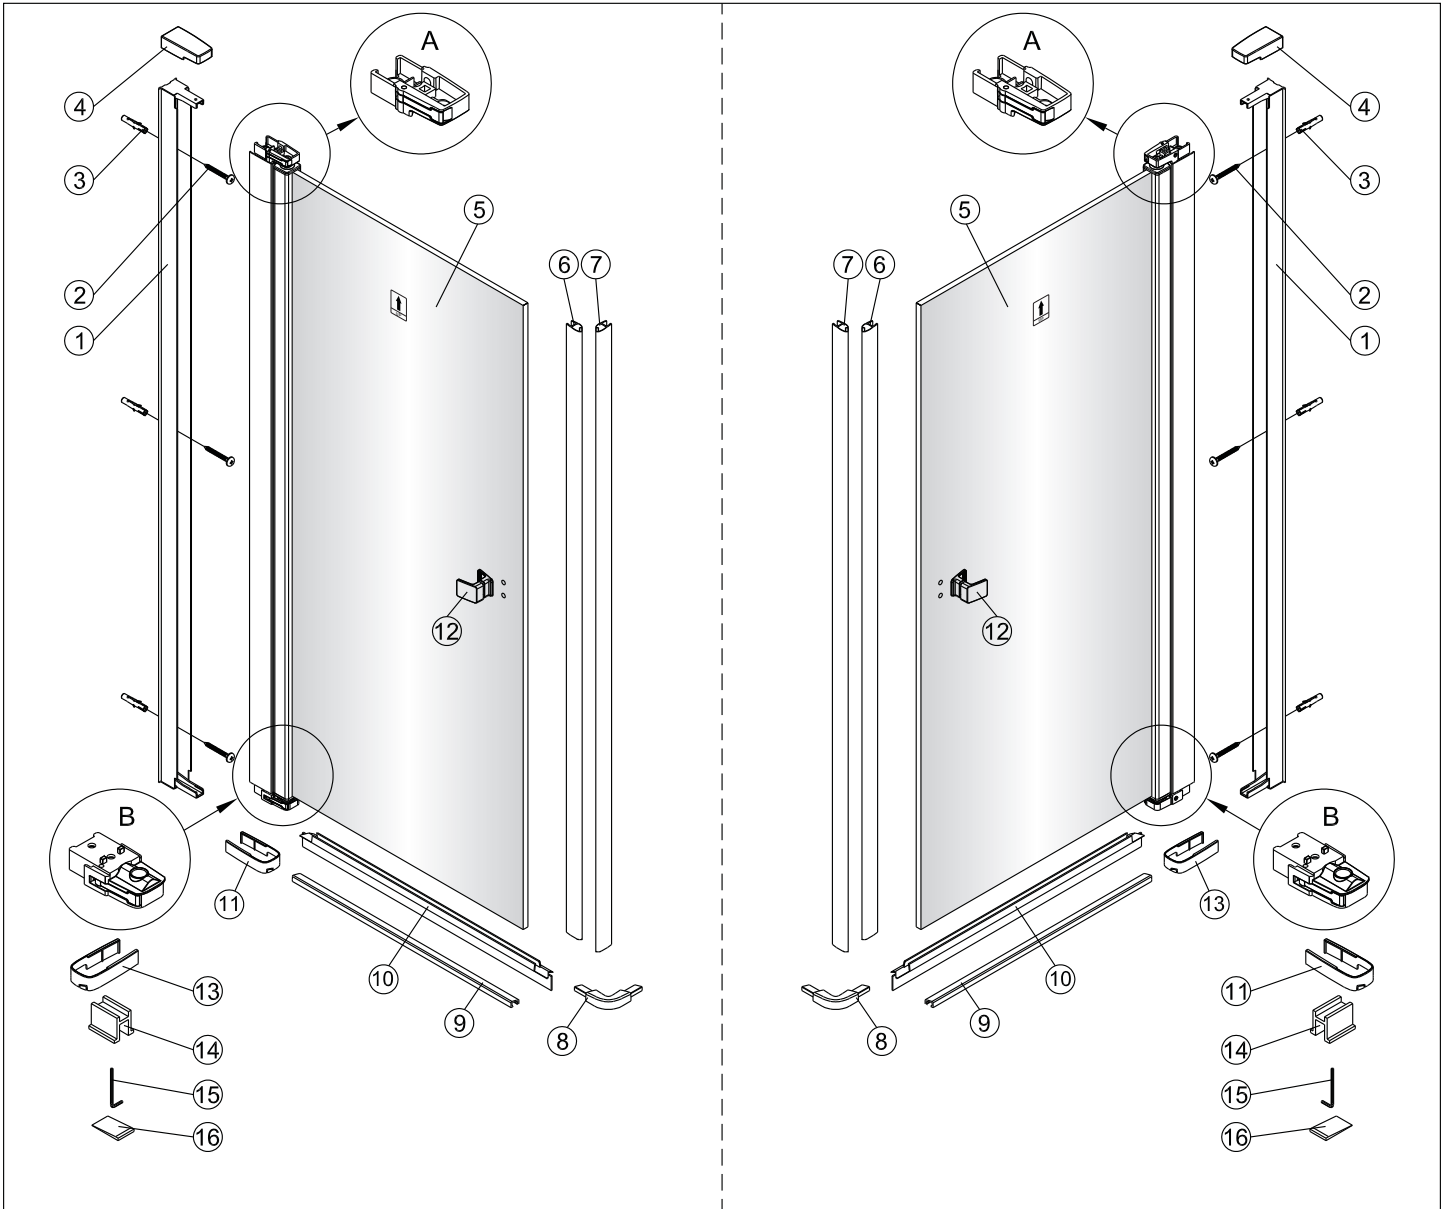

## Draaideur + Draaideur

1566078,1565424,1564602,1563047,1563473

**LET OP!** Gehard veiligheidsglas. Voorzichtig hanteren!  
Zet de glaswand niet op een van de punten,  
want daardoor kan hij breken.

1  1X	2  3X ST4X40	3  3X	4  1X
5  1X	6  1X L=1914	7  1X	8  1X
9  1X	10  1X	11  1X	12  1X
13  1X	14  1X	15  1X 3mm	16  4X

1  1X	2  3X ST4X40	3  3X	4  1X
5  1X	6  1X L=1914	7  1X	8  1X
9  1X	10  1X	11  1X	12  1X
13  1X	14  1X	15  1X 3mm	16  4X

3

4

5

6

Het bodemprofiel kan worden ingekort indien nodig.

7