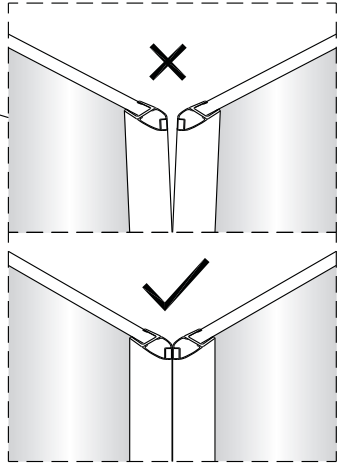

## Draaideur + Draaideur

1566078,1565424,1564602,1563047,1563473

**LET OP!** Gehard veiligheidsglas. Voorzichtig hanteren!  
Zet de glaswand niet op een van de punten,  
want daardoor kan hij breken.

1  1X	2  3X ST4X40	3  3X	4  1X
5  1X	6  1X L=1914	7  1X	8  1X
9  1X	10  1X	11  1X	12  1X
13  1X	14  1X	15  1X 3mm	16  4X

1  1X	2  3X ST4X40	3  3X	4  1X
5  1X	6  1X L=1914	7  1X	8  1X
9  1X	10  1X	11  1X	12  1X
13  1X	14  1X	15  1X 3mm	16  4X

3

4

5

6

Het bodemprofiel kan worden ingekort indien nodig.

7