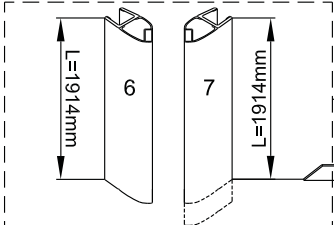

## Draaideur + Draaideur

1566078,1565424,1564602,1563047,1563473

**LET OP!** Gehard veiligheidsglas. Voorzichtig hanteren!  
Zet de glaswand niet op een van de punten,  
want daardoor kan hij breken.

1  1X	2  3X ST4X40	3  3X	4  1X
5  1X	6  1X L=1914	7  1X	8  1X
9  1X	10  1X	11  1X	12  1X
13  1X	14  1X	15  1X 3mm	16  4X

1  1X	2  3X ST4X40	3  3X	4  1X
5  1X	6  1X L=1914	7  1X	8  1X
9  1X	10  1X	11  1X	12  1X
13  1X	14  1X	15  1X 3mm	16  4X

3

4

5

6

Het bodemprofiel kan worden ingekort indien nodig.

7