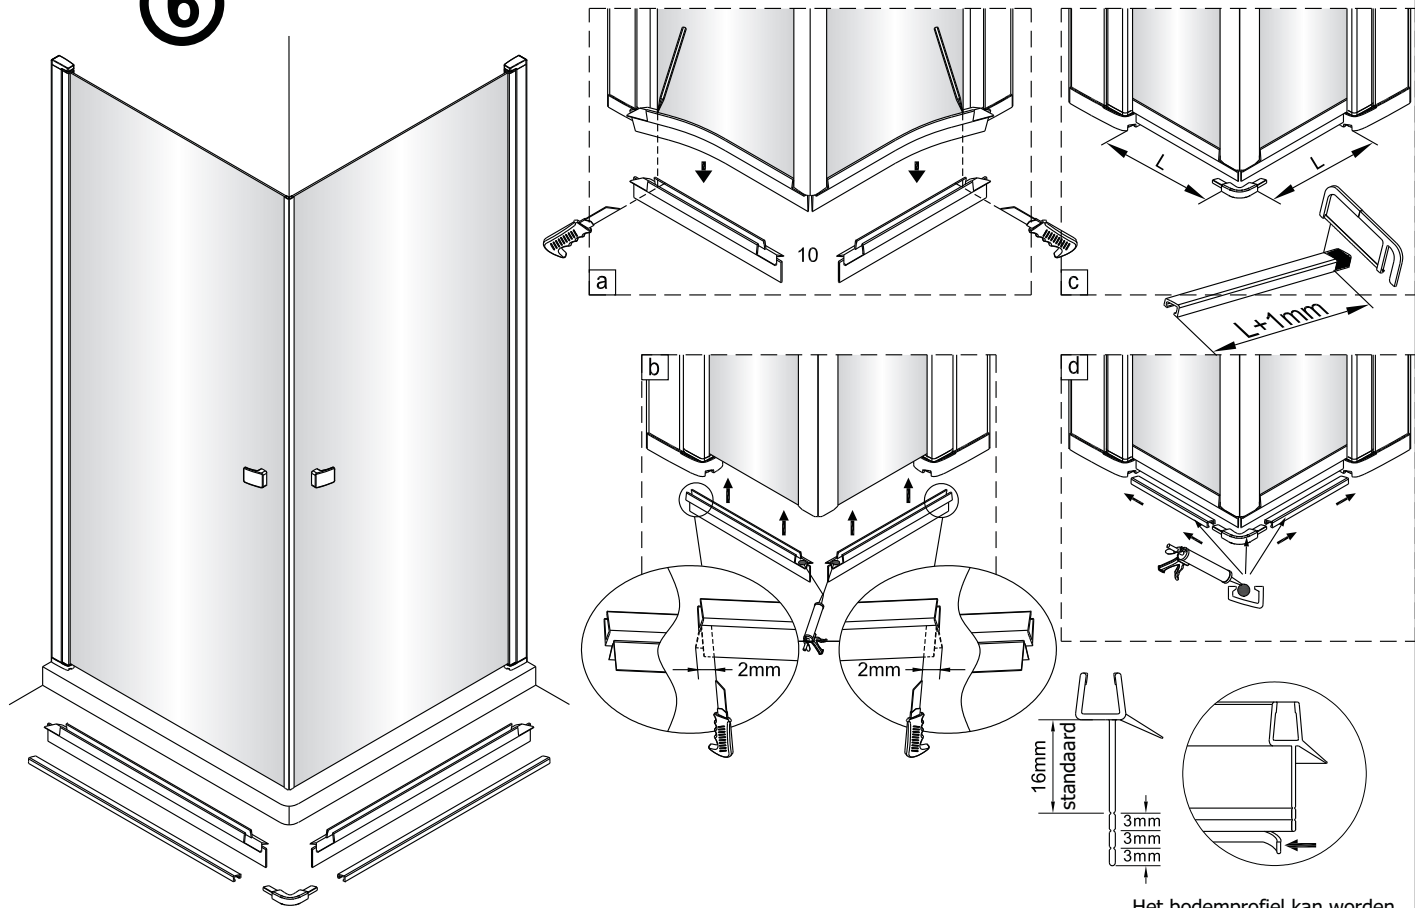

## Draaideur + Draaideur

1566078,1565424,1564602,1563047,1563473

**LET OP!** Gehard veiligheidsglas. Voorzichtig hanteren!  
Zet de glaswand niet op een van de punten,  
want daardoor kan hij breken.

1  1X	2  3X ST4X40	3  3X	4  1X
5  1X	6  1X L=1914	7  1X	8  1X
9  1X	10  1X	11  1X	12  1X
13  1X	14  1X	15  1X 3mm	16  4X

1  1X	2  3X ST4X40	3  3X	4  1X
5  1X	6  1X L=1914	7  1X	8  1X
9  1X	10  1X	11  1X	12  1X
13  1X	14  1X	15  1X 3mm	16  4X

3

4

5

6

Het bodemprofiel kan worden ingekort indien nodig.

7