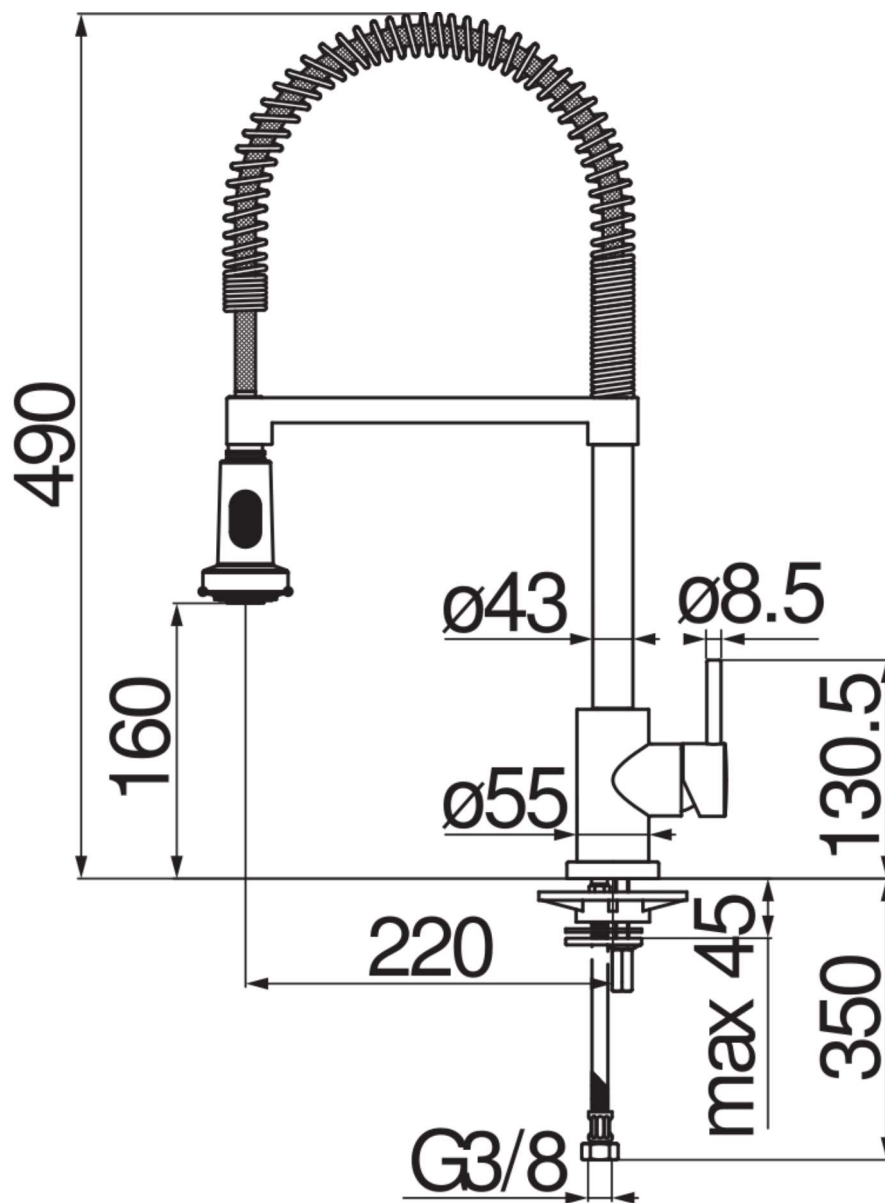

SPECIFICATIES

Eengreeps mengkraan

Chrome

360° draaibare uitloop

Draaibare 2-straals handdouche

Slangen rvs ø 3/8"

Debietbegrenzer met rem op 50%

Verpakking: 56,5 x 29 x 7,1 cm / 0,01163 m³ / 3,39 kg

CERTIFICERINGEN

FLOW RATE DIAGRAM: HOT/COLD WATER

FLOW RATE DIAGRAM: MIXED WATER