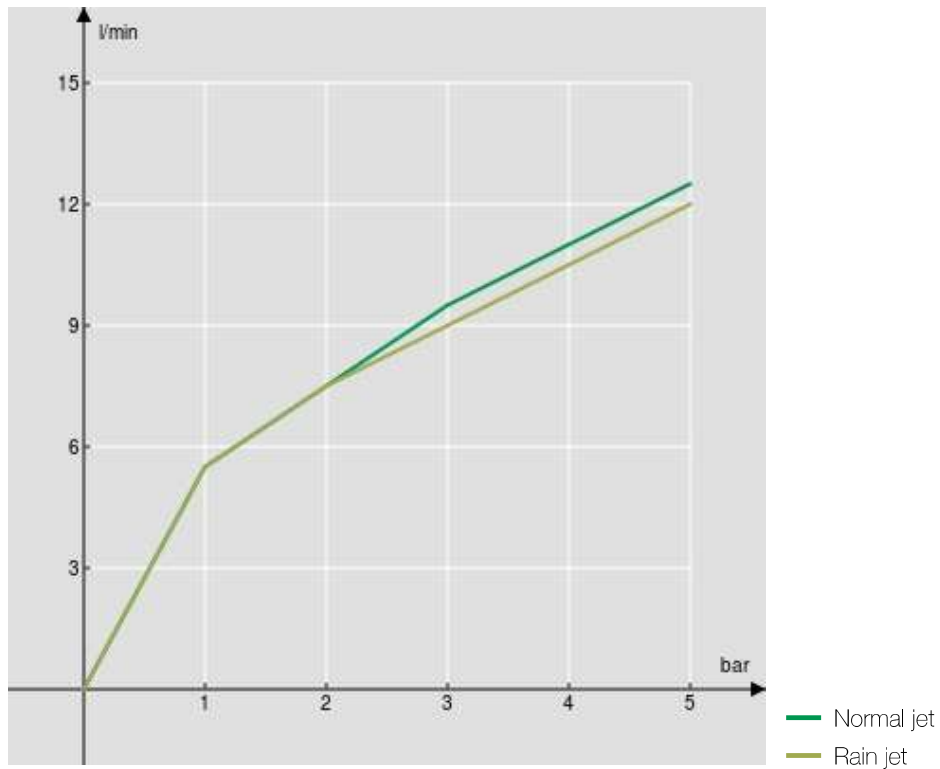

FLOW RATE DIAGRAM: MIXED WATER