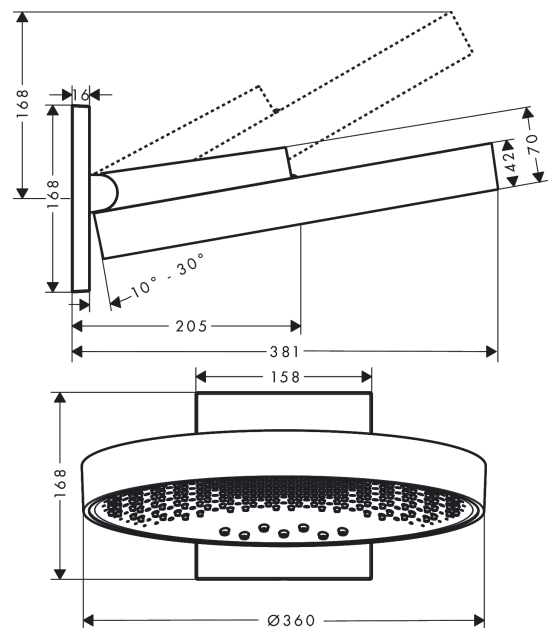

Maattekening