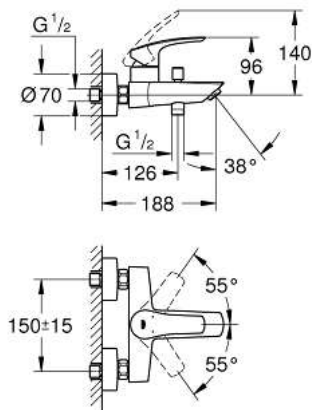

33 300 003 **BADMENSKRAAN**

PRODUCTOMSCHRIJVING

- **wandmontage**
- metalen greep
- **GROHE SilkMove** 35 mm kardoes met keramische schijven
- variabel instelbare temperatuurbegrenzer (optioneel)
- met geïntegreerde drukafhankelijke temperatuurbegrenzer
- **met omstelling: bad/douche**
- met mousseur
- douche-aansluiting 1/2" met geïntegreerde terugslagklep
- **S-koppelingen**
- wandrozetten van metaal
- beveiligd tegen terugstroming
- **Professionele variant**