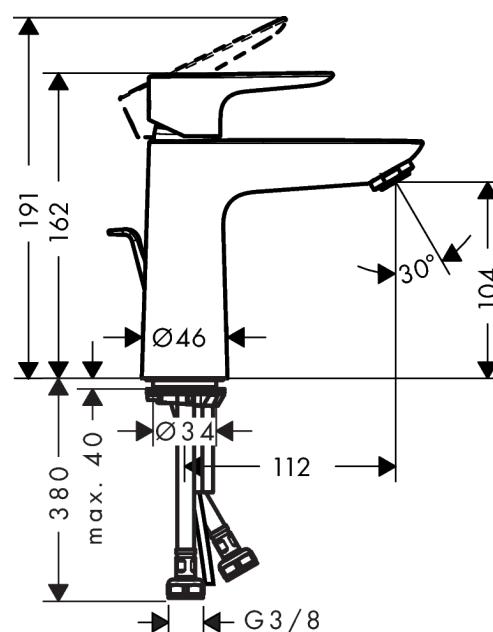

Talis E

ééngreeps wastafelmengkraan 110 CoolStart met wastegarnituur

Oppervlakken: Polished Gold-Optic Artikelnummer: 71713990

Beschrijving

- ComfortZone: 110
- vaste uitloop
- voorsprong uitloop 112 mm
- normale straal
- duurzaam keramisch kardoos
- incl. G 1 ¼ afvoergarnituur met trekstang
- koud water in middenpositie, bespaart energie en kosten

Artikeldetails

Technologie

Productfoto

Maattekening

Doorstroombiagram