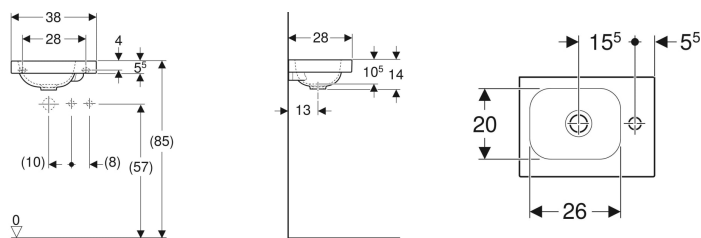

Geberit iCon Light fontein

Voorbeeldafbeelding

Eigenschappen

- Geschikt voor onderbouw
- Asymmetrisch

Technische gegevens

Materiaal

Fijn brandklei

Art. nr.	Kleur / oppervlak	Kraangat	Overloop	Steunoppervlak	B	H	T
501.830.00.1	Wit	Rechts	Zonder	Rechts	38 cm	14 cm	28 cm
501.830.00.2	Wit / KeraTect	Rechts	Zonder	Rechts	38 cm	14 cm	28 cm
501.830.00.3 *	Wit	Zonder	Zonder	Rechts	38 cm	14 cm	28 cm
501.830.00.4 *	Wit / KeraTect	Zonder	Zonder	Rechts	38 cm	14 cm	28 cm
501.831.00.1	Wit	Links	Zonder	Links	38 cm	14 cm	28 cm
501.831.00.2	Wit / KeraTect	Links	Zonder	Links	38 cm	14 cm	28 cm
501.831.00.3 *	Wit	Zonder	Zonder	Links	38 cm	14 cm	28 cm
501.831.00.4 *	Wit / KeraTect	Zonder	Zonder	Links	38 cm	14 cm	28 cm