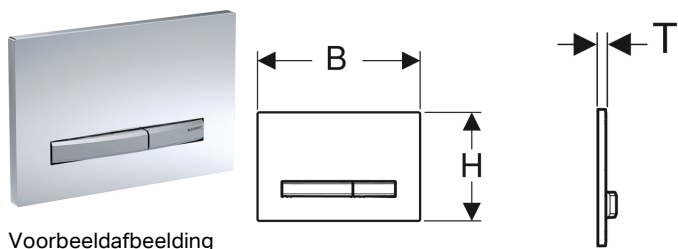

Geberit bedieningsplaat Sigma50, voor 2-toets spoeling, metaalkleur verchromd

Voorbeeldafbeelding

Gebruiksdoelen

- Voor de spoelactivering bij Geberit Sigma inbouwreservoirs

Eigenschappen

- Frontbediening

Leveringsomvang