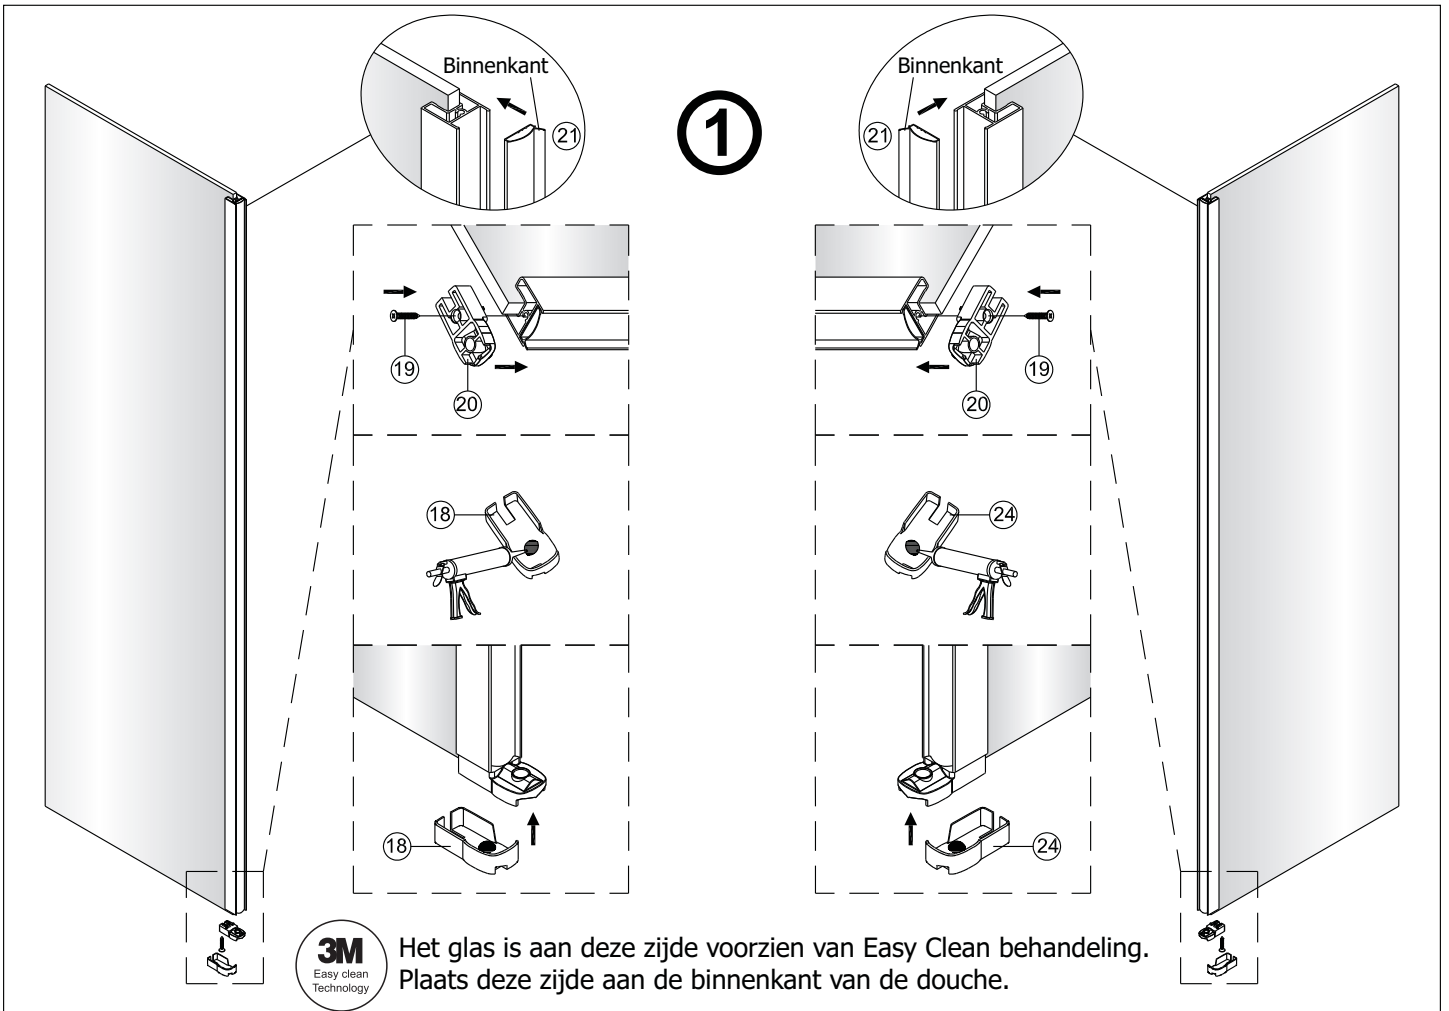

Montagehandleiding Free Match

Segment Draaideur + Segment Draaideur

1565180,1564601,1565446,1563461

LET OP! Gehard veiligheidsglas. Voorzichtig hanteren!
Zet de glaswand niet op een van de punten,
want daardoor kan hij breken.

Het glas is aan deze zijde voorzien van Easy Clean behandeling. Plaats deze zijde aan de binnenkant van de douche.

6

9

Ja ✓

PH=6.8~7.2

Nee ✗

PH<6.8 ; PH>7.2