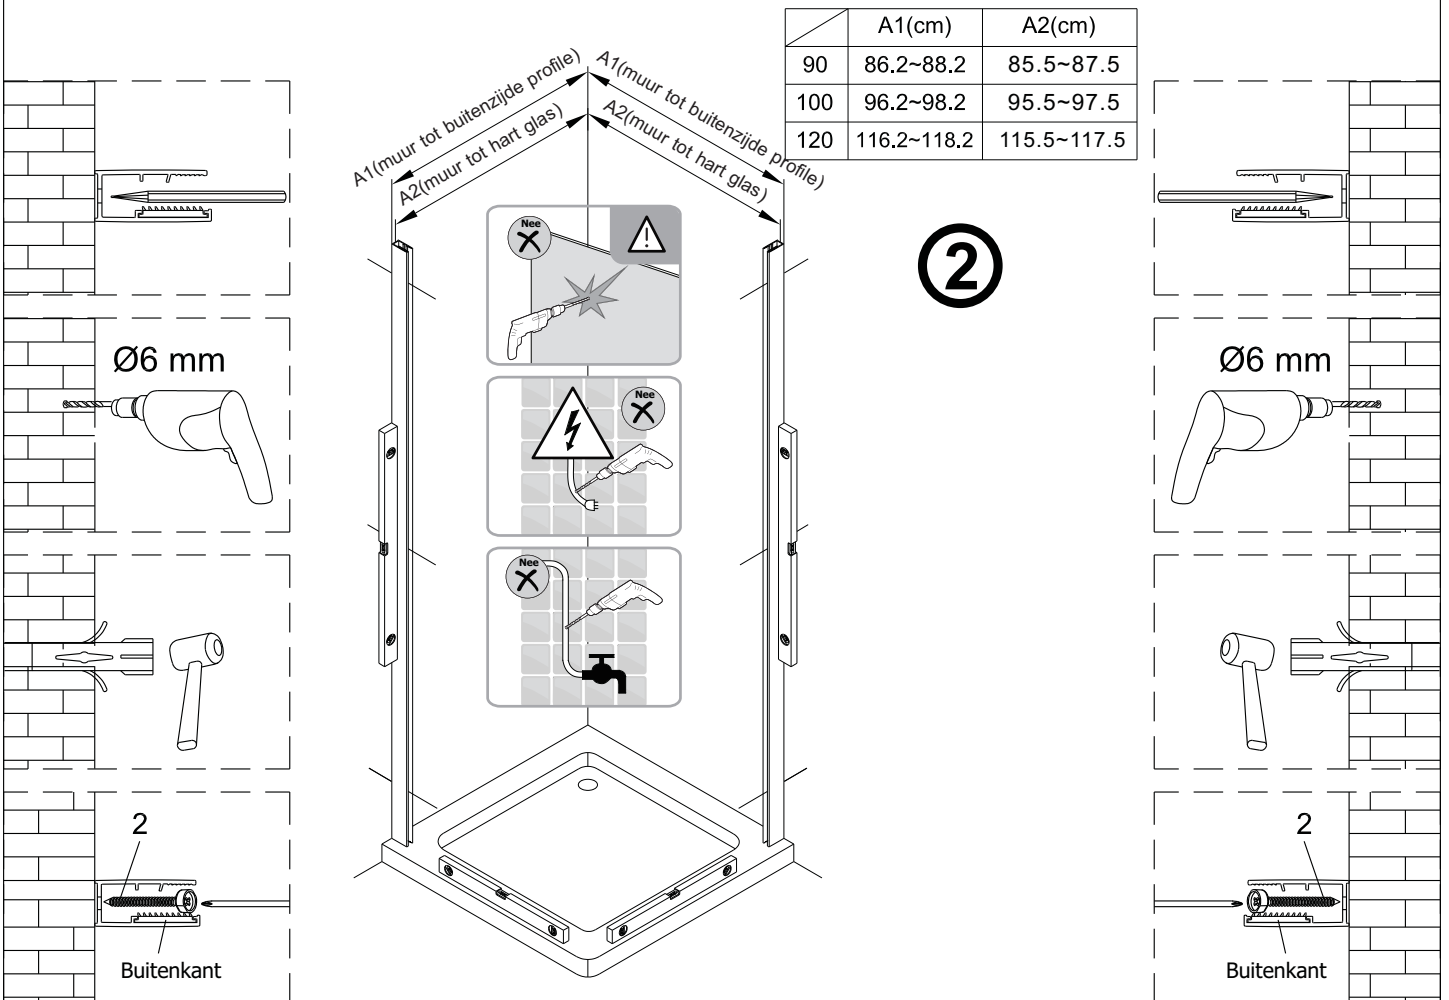

Montagehandleiding Free Match

Segment Draaideur + Segment Draaideur

1565180,1564601,1565446,1563461

LET OP! Gehard veiligheidsglas. Voorzichtig hanteren!
Zet de glaswand niet op een van de punten,
want daardoor kan hij breken.

1 1X 	2 3X ST4X40 	3 4X 	4 1X 	5 1X 	1 1X 	2 3X ST4X40 	3 4X 	4 1X 	5 1X
6 1X 	7 1X 	8 1X ST4X40 	9 1X 	10 1X 	6 1X 	7 1X 	8 1X ST4X40 	9 1X 	10 1X
11 1X 	12 1X 	13 1X L=1914 	14 1X 	15 1X 	11 1X 	12 1X 	13 1X L=1914 	14 1X 	15 1X
16 1X 	17 1X 	18 1X 	19 2X ST4X25 	20 1X 	16 1X 	17 1X 	18 1X 	19 2X ST4X25 	20 1X
21 1X 	22 1X 	23 1X 	24 1X 	25 1X 	21 1X 	22 1X 	23 1X 	24 1X 	25 1X
26 4X 									26 4X

Het glas is aan deze zijde voorzien van Easy Clean behandeling. Plaats deze zijde aan de binnenkant van de douche.

6

9

Ja ✓

PH=6.8~7.2

Nee ✗

PH<6.8 ; PH>7.2