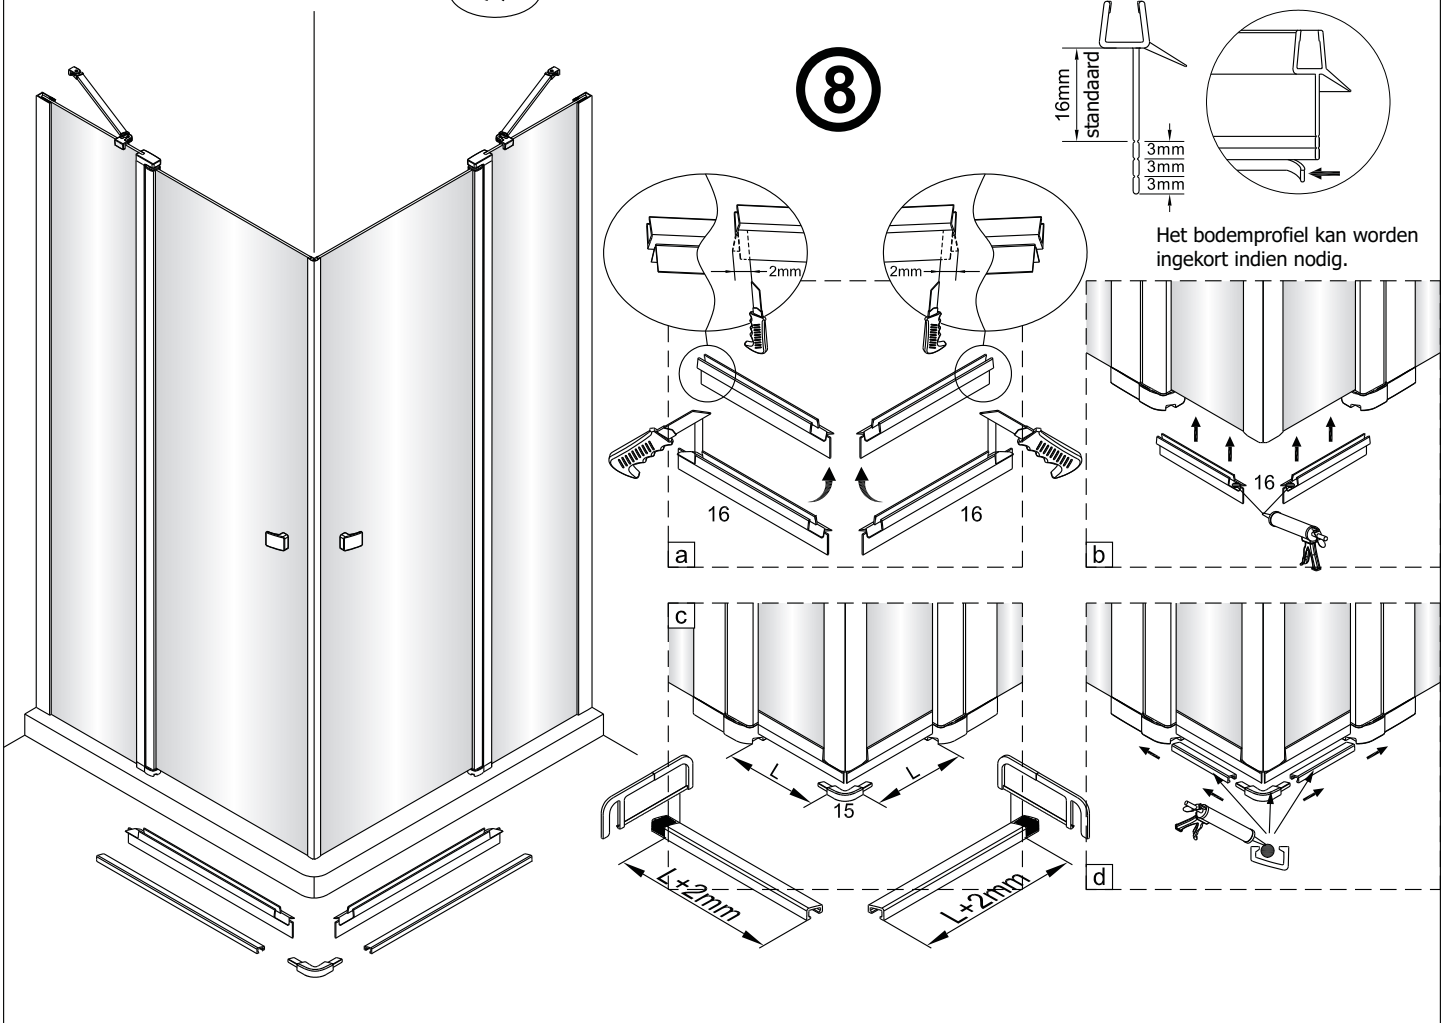

Montagehandleiding Free Match

Segment Draaideur + Segment Draaideur

1565180,1564601,1565446,1563461

LET OP! Gehard veiligheidsglas. Voorzichtig hanteren!
Zet de glaswand niet op een van de punten,
want daardoor kan hij breken.

1 1X 	2 3X ST4X40 	3 4X 	4 1X 	5 1X 	1 1X 	2 3X ST4X40 	3 4X 	4 1X 	5 1X
6 1X 	7 1X 	8 1X ST4X40 	9 1X 	10 1X 	6 1X 	7 1X 	8 1X ST4X40 	9 1X 	10 1X
11 1X 	12 1X 	13 1X L=1914 	14 1X 	15 1X 	11 1X 	12 1X 	13 1X L=1914 	14 1X 	15 1X
16 1X 	17 1X 	18 1X 	19 2X ST4X25 	20 1X 	16 1X 	17 1X 	18 1X 	19 2X ST4X25 	20 1X
21 1X 	22 1X 	23 1X 	24 1X 	25 1X 	21 1X 	22 1X 	23 1X 	24 1X 	25 1X
26 4X 									26 4X

Het glas is aan deze zijde voorzien van Easy Clean behandeling. Plaats deze zijde aan de binnenkant van de douche.

6

9

Ja ✓

PH=6.8~7.2

Nee ✗

PH<6.8 ; PH>7.2