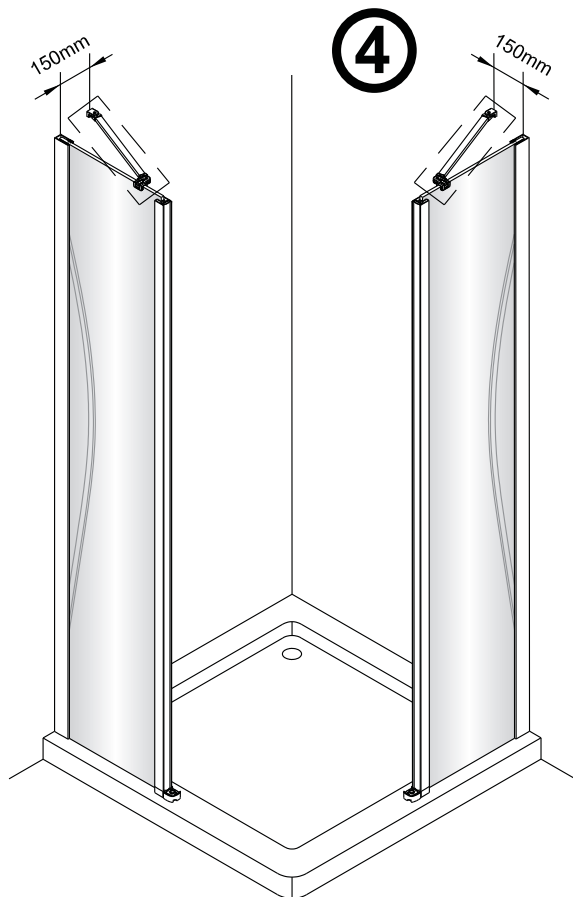

Montagehandleiding Free Match

Segment Draaideur + Segment Draaideur

1565180,1564601,1565446,1563461

LET OP! Gehard veiligheidsglas. Voorzichtig hanteren!
Zet de glaswand niet op een van de punten,
want daardoor kan hij breken.

1 1X 	2 3X ST4X40 	3 4X 	4 1X 	5 1X 	1 1X 	2 3X ST4X40 	3 4X 	4 1X 	5 1X
6 1X 	7 1X 	8 1X ST4X40 	9 1X 	10 1X 	6 1X 	7 1X 	8 1X ST4X40 	9 1X 	10 1X
11 1X 	12 1X 	13 1X L=1914 	14 1X 	15 1X 	11 1X 	12 1X 	13 1X L=1914 	14 1X 	15 1X
16 1X 	17 1X 	18 1X 	19 2X ST4X25 	20 1X 	16 1X 	17 1X 	18 1X 	19 2X ST4X25 	20 1X
21 1X 	22 1X 	23 1X 	24 1X 	25 1X 	21 1X 	22 1X 	23 1X 	24 1X 	25 1X
26 4X 									26 4X

Het glas is aan deze zijde voorzien van Easy Clean behandeling. Plaats deze zijde aan de binnenkant van de douche.

6

9

Ja ✓

PH=6.8~7.2

Nee ✗

PH<6.8 ; PH>7.2