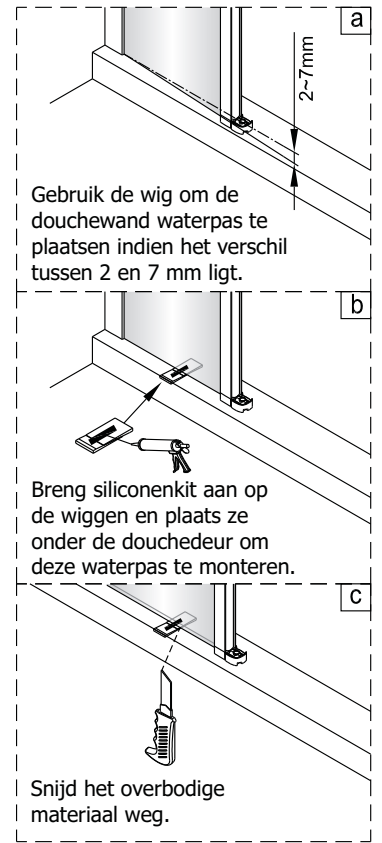

Het glas is aan deze zijde voorzien van Easy Clean behandeling. Plaats deze zijde aan de binnenkant van de douche.