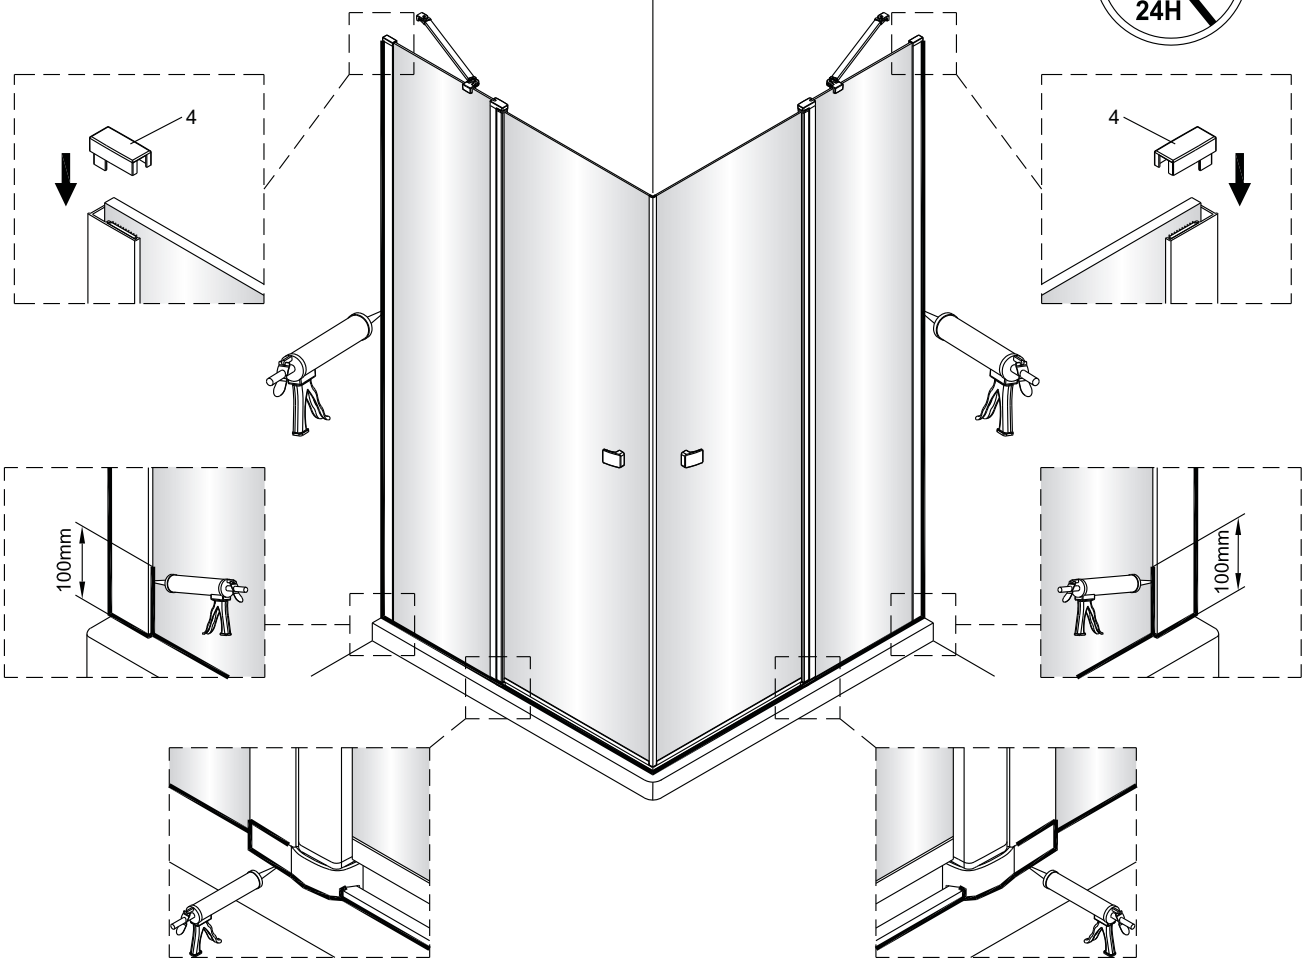

Montagehandleiding Free Match

Segment Draaideur + Segment Draaideur

1565180,1564601,1565446,1563461

LET OP! Gehard veiligheidsglas. Voorzichtig hanteren!
Zet de glaswand niet op een van de punten,
want daardoor kan hij breken.

Het glas is aan deze zijde voorzien van Easy Clean behandeling. Plaats deze zijde aan de binnenkant van de douche.

6

9

Ja ✓

PH=6.8~7.2

Nee ✗

PH<6.8 ; PH>7.2