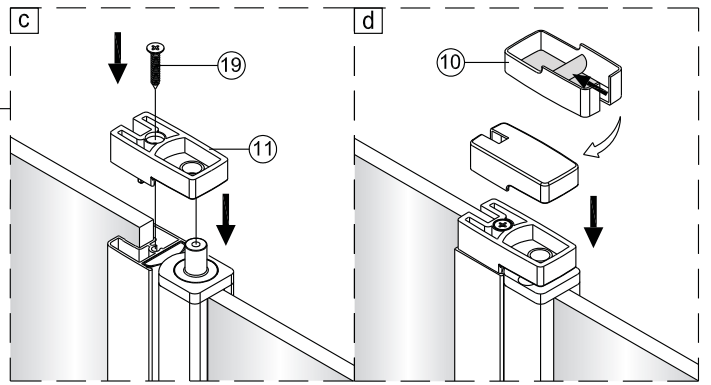

Montagehandleiding Free Match

Segment Draaideur + Segment Draaideur

1565180,1564601,1565446,1563461

LET OP! Gehard veiligheidsglas. Voorzichtig hanteren!
Zet de glaswand niet op een van de punten,
want daardoor kan hij breken.

1 1X 	2 3X ST4X40 	3 4X 	4 1X 	5 1X 	1 1X 	2 3X ST4X40 	3 4X 	4 1X 	5 1X
6 1X 	7 1X 	8 1X ST4X40 	9 1X 	10 1X 	6 1X 	7 1X 	8 1X ST4X40 	9 1X 	10 1X
11 1X 	12 1X 	13 1X L=1914 	14 1X 	15 1X 	11 1X 	12 1X 	13 1X L=1914 	14 1X 	15 1X
16 1X 	17 1X 	18 1X 	19 2X ST4X25 	20 1X 	16 1X 	17 1X 	18 1X 	19 2X ST4X25 	20 1X
21 1X 	22 1X 	23 1X 	24 1X 	25 1X 	21 1X 	22 1X 	23 1X 	24 1X 	25 1X
26 4X 									26 4X

Het glas is aan deze zijde voorzien van Easy Clean behandeling. Plaats deze zijde aan de binnenkant van de douche.

6

9

Ja ✓

PH=6.8~7.2

Nee ✗

PH<6.8 ; PH>7.2