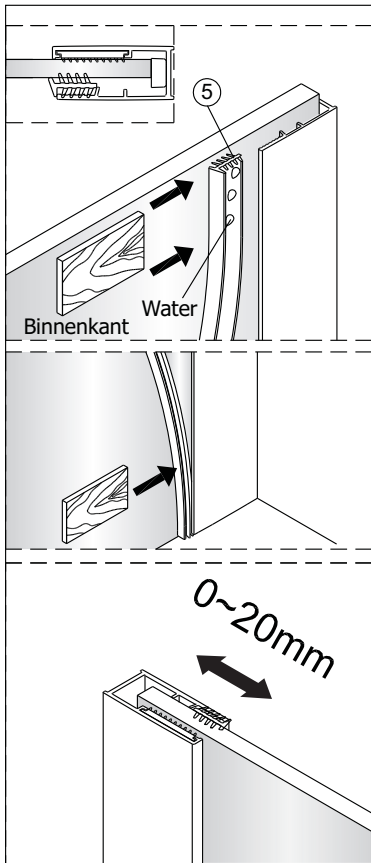

Montagehandleiding Free Match

Segment Draaideur + Segment Draaideur

1565180,1564601,1565446,1563461

LET OP! Gehard veiligheidsglas. Voorzichtig hanteren!
Zet de glaswand niet op een van de punten,
want daardoor kan hij breken.

1 1X 	2 3X ST4X40 	3 4X 	4 1X 	5 1X 	1 1X 	2 3X ST4X40 	3 4X 	4 1X 	5 1X
6 1X 	7 1X 	8 1X ST4X40 	9 1X 	10 1X 	6 1X 	7 1X 	8 1X ST4X40 	9 1X 	10 1X
11 1X 	12 1X 	13 1X L=1914 	14 1X 	15 1X 	11 1X 	12 1X 	13 1X L=1914 	14 1X 	15 1X
16 1X 	17 1X 	18 1X 	19 2X ST4X25 	20 1X 	16 1X 	17 1X 	18 1X 	19 2X ST4X25 	20 1X
21 1X 	22 1X 	23 1X 	24 1X 	25 1X 	21 1X 	22 1X 	23 1X 	24 1X 	25 1X
26 4X 									26 4X