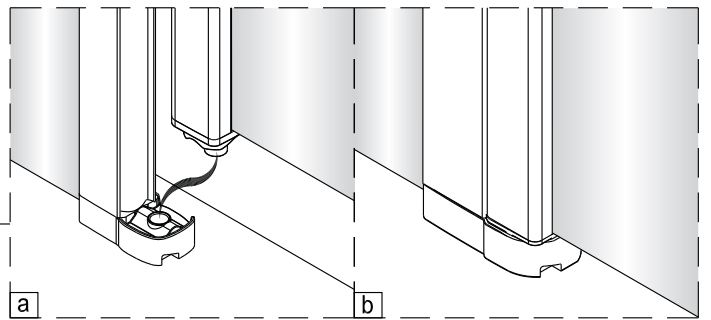

Montagehandleiding Free Match

Segment Draaideur + Segment Draaideur

1565180,1564601,1565446,1563461

LET OP! Gehard veiligheidsglas. Voorzichtig hanteren!
Zet de glaswand niet op een van de punten,
want daardoor kan hij breken.

1 1X 	2 3X ST4X40 	3 4X 	4 1X 	5 1X 	1 1X 	2 3X ST4X40 	3 4X 	4 1X 	5 1X
6 1X 	7 1X 	8 1X ST4X40 	9 1X 	10 1X 	6 1X 	7 1X 	8 1X ST4X40 	9 1X 	10 1X
11 1X 	12 1X 	13 1X L=1914 	14 1X 	15 1X 	11 1X 	12 1X 	13 1X L=1914 	14 1X 	15 1X
16 1X 	17 1X 	18 1X 	19 2X ST4X25 	20 1X 	16 1X 	17 1X 	18 1X 	19 2X ST4X25 	20 1X
21 1X 	22 1X 	23 1X 	24 1X 	25 1X 	21 1X 	22 1X 	23 1X 	24 1X 	25 1X
26 4X 									26 4X

Het glas is aan deze zijde voorzien van Easy Clean behandeling. Plaats deze zijde aan de binnenkant van de douche.

6

9

Ja ✓

PH=6.8~7.2

Nee ✗

PH<6.8 ; PH>7.2