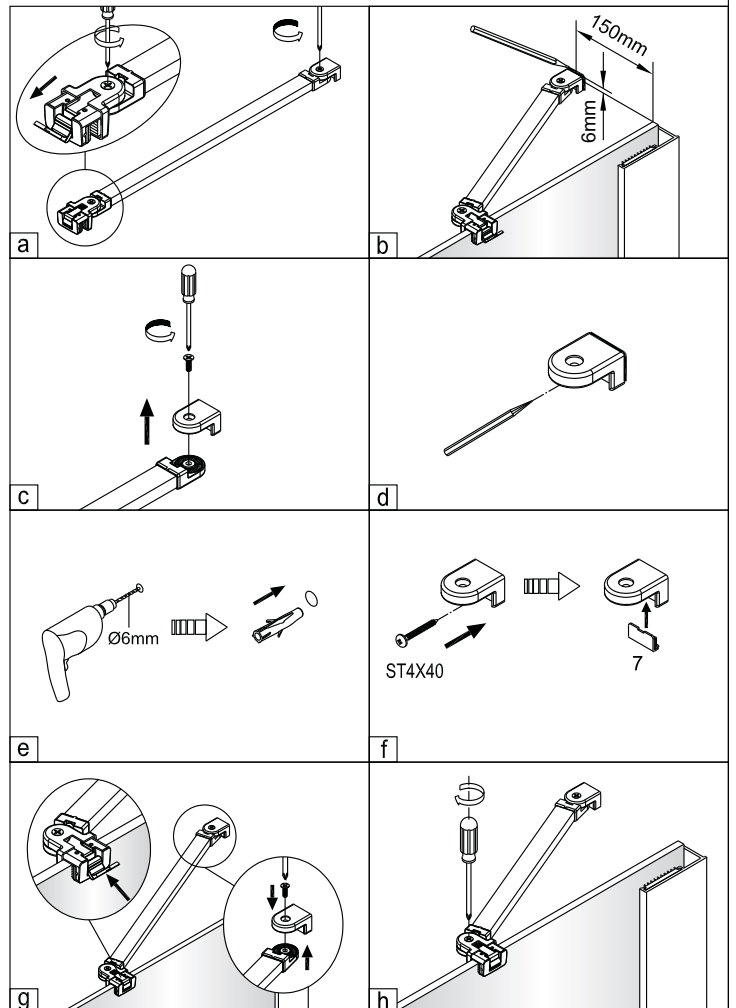

Montagehandleiding Free Match

Segment Draaideur + Segment Draaideur

1565180,1564601,1565446,1563461

LET OP! Gehard veiligheidsglas. Voorzichtig hanteren!
Zet de glaswand niet op een van de punten,
want daardoor kan hij breken.

1 1X 	2 3X ST4X40 	3 4X 	4 1X 	5 1X 	1 1X 	2 3X ST4X40 	3 4X 	4 1X 	5 1X
6 1X 	7 1X 	8 1X ST4X40 	9 1X 	10 1X 	6 1X 	7 1X 	8 1X ST4X40 	9 1X 	10 1X
11 1X 	12 1X 	13 1X L=1914 	14 1X 	15 1X 	11 1X 	12 1X 	13 1X L=1914 	14 1X 	15 1X
16 1X 	17 1X 	18 1X 	19 2X ST4X25 	20 1X 	16 1X 	17 1X 	18 1X 	19 2X ST4X25 	20 1X
21 1X 	22 1X 	23 1X 	24 1X 	25 1X 	21 1X 	22 1X 	23 1X 	24 1X 	25 1X
26 4X 									26 4X

Het glas is aan deze zijde voorzien van Easy Clean behandeling. Plaats deze zijde aan de binnenkant van de douche.

6

9

Ja ✓

PH=6.8~7.2

Nee ✗

PH<6.8 ; PH>7.2