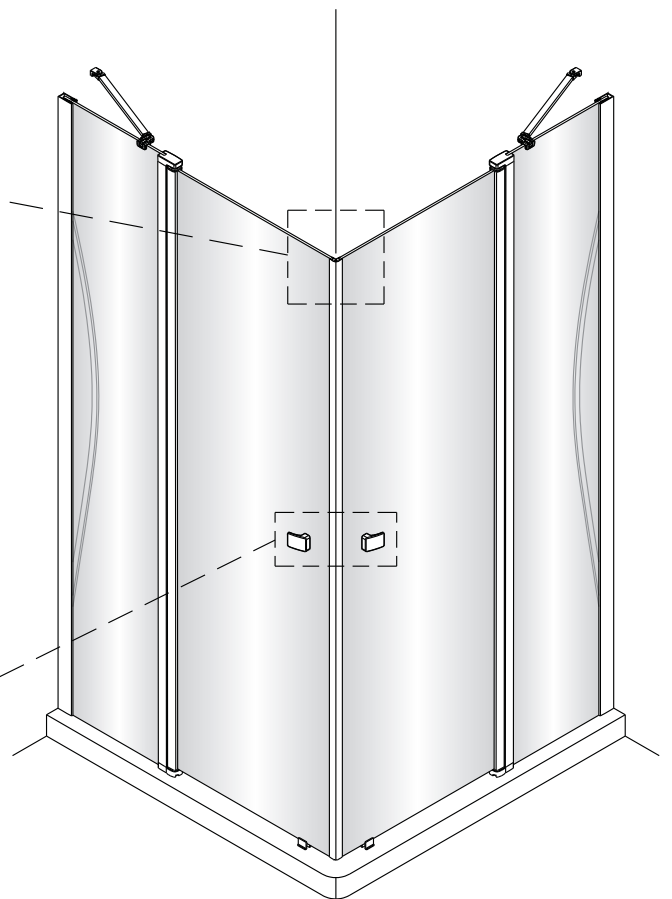

Montagehandleiding Free Match

Segment Draaideur + Segment Draaideur

1565180,1564601,1565446,1563461

LET OP! Gehard veiligheidsglas. Voorzichtig hanteren!
Zet de glaswand niet op een van de punten,
want daardoor kan hij breken.

1 1X 	2 3X ST4X40 	3 4X 	4 1X 	5 1X 	1 1X 	2 3X ST4X40 	3 4X 	4 1X 	5 1X
6 1X 	7 1X 	8 1X ST4X40 	9 1X 	10 1X 	6 1X 	7 1X 	8 1X ST4X40 	9 1X 	10 1X
11 1X 	12 1X 	13 1X L=1914 	14 1X 	15 1X 	11 1X 	12 1X 	13 1X L=1914 	14 1X 	15 1X
16 1X 	17 1X 	18 1X 	19 2X ST4X25 	20 1X 	16 1X 	17 1X 	18 1X 	19 2X ST4X25 	20 1X
21 1X 	22 1X 	23 1X 	24 1X 	25 1X 	21 1X 	22 1X 	23 1X 	24 1X 	25 1X
26 4X 									26 4X

Het glas is aan deze zijde voorzien van Easy Clean behandeling. Plaats deze zijde aan de binnenkant van de douche.

6

9

Ja ✓

PH=6.8~7.2

Nee ✗

PH<6.8 ; PH>7.2