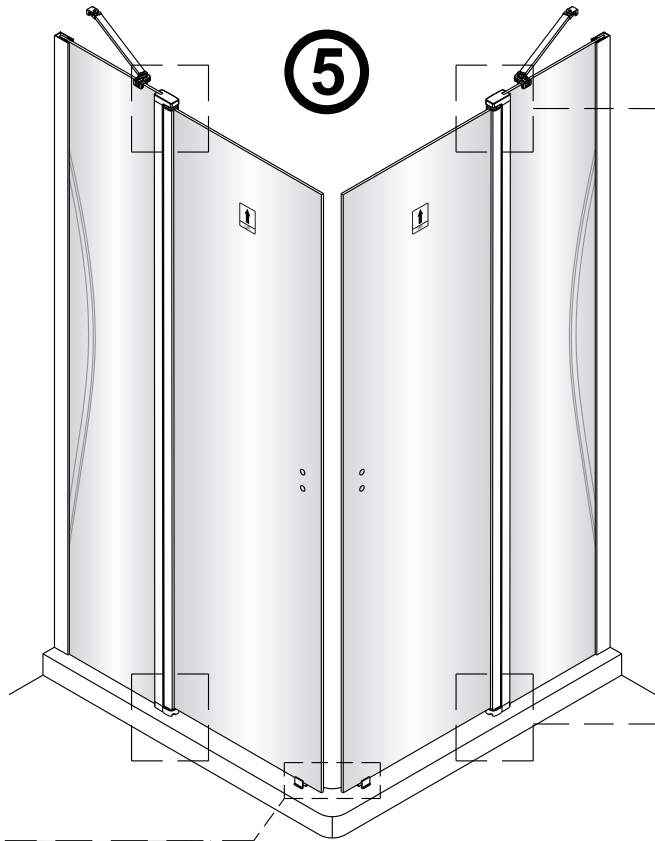

Montagehandleiding Free Match

Segment Draaideur + Segment Draaideur

1565180,1564601,1565446,1563461

LET OP! Gehard veiligheidsglas. Voorzichtig hanteren!
Zet de glaswand niet op een van de punten,
want daardoor kan hij breken.

1 1X 	2 3X ST4X40 	3 4X 	4 1X 	5 1X 	1 1X 	2 3X ST4X40 	3 4X 	4 1X 	5 1X
6 1X 	7 1X 	8 1X ST4X40 	9 1X 	10 1X 	6 1X 	7 1X 	8 1X ST4X40 	9 1X 	10 1X
11 1X 	12 1X 	13 1X L=1914 	14 1X 	15 1X 	11 1X 	12 1X 	13 1X L=1914 	14 1X 	15 1X
16 1X 	17 1X 	18 1X 	19 2X ST4X25 	20 1X 	16 1X 	17 1X 	18 1X 	19 2X ST4X25 	20 1X
21 1X 	22 1X 	23 1X 	24 1X 	25 1X 	21 1X 	22 1X 	23 1X 	24 1X 	25 1X
26 4X 									26 4X

Het glas is aan deze zijde voorzien van Easy Clean behandeling. Plaats deze zijde aan de binnenkant van de douche.

6

9

Ja ✓

PH=6.8~7.2

Nee ✗

PH<6.8 ; PH>7.2