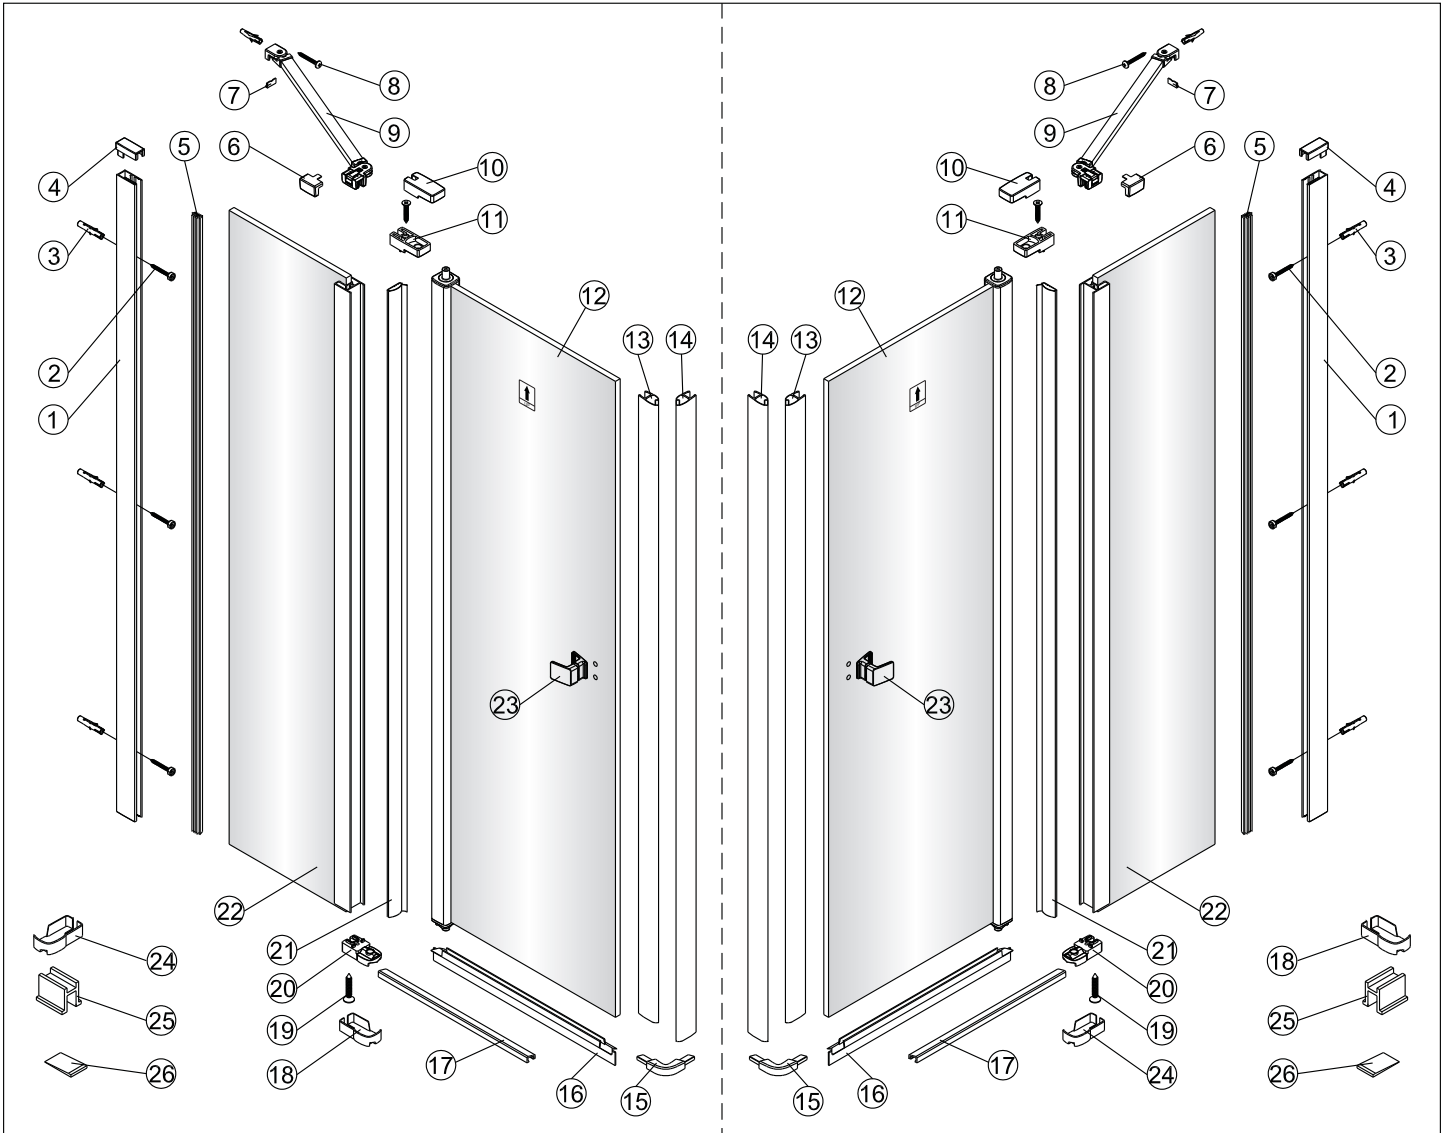

Montagehandleiding Free Match

Segment Draaideur + Segment Draaideur

1565180,1564601,1565446,1563461

LET OP! Gehard veiligheidsglas. Voorzichtig hanteren!
Zet de glaswand niet op een van de punten,
want daardoor kan hij breken.

1 1X 	2 3X ST4X40 	3 4X 	4 1X 	5 1X 	1 1X 	2 3X ST4X40 	3 4X 	4 1X 	5 1X
6 1X 	7 1X 	8 1X ST4X40 	9 1X 	10 1X 	6 1X 	7 1X 	8 1X ST4X40 	9 1X 	10 1X
11 1X 	12 1X 	13 1X L=1914 	14 1X 	15 1X 	11 1X 	12 1X 	13 1X L=1914 	14 1X 	15 1X
16 1X 	17 1X 	18 1X 	19 2X ST4X25 	20 1X 	16 1X 	17 1X 	18 1X 	19 2X ST4X25 	20 1X
21 1X 	22 1X 	23 1X 	24 1X 	25 1X 	21 1X 	22 1X 	23 1X 	24 1X 	25 1X
26 4X 									26 4X

Het glas is aan deze zijde voorzien van Easy Clean behandeling. Plaats deze zijde aan de binnenkant van de douche.

6

9

Ja ✓

PH=6.8~7.2

Nee ✗

PH<6.8 ; PH>7.2