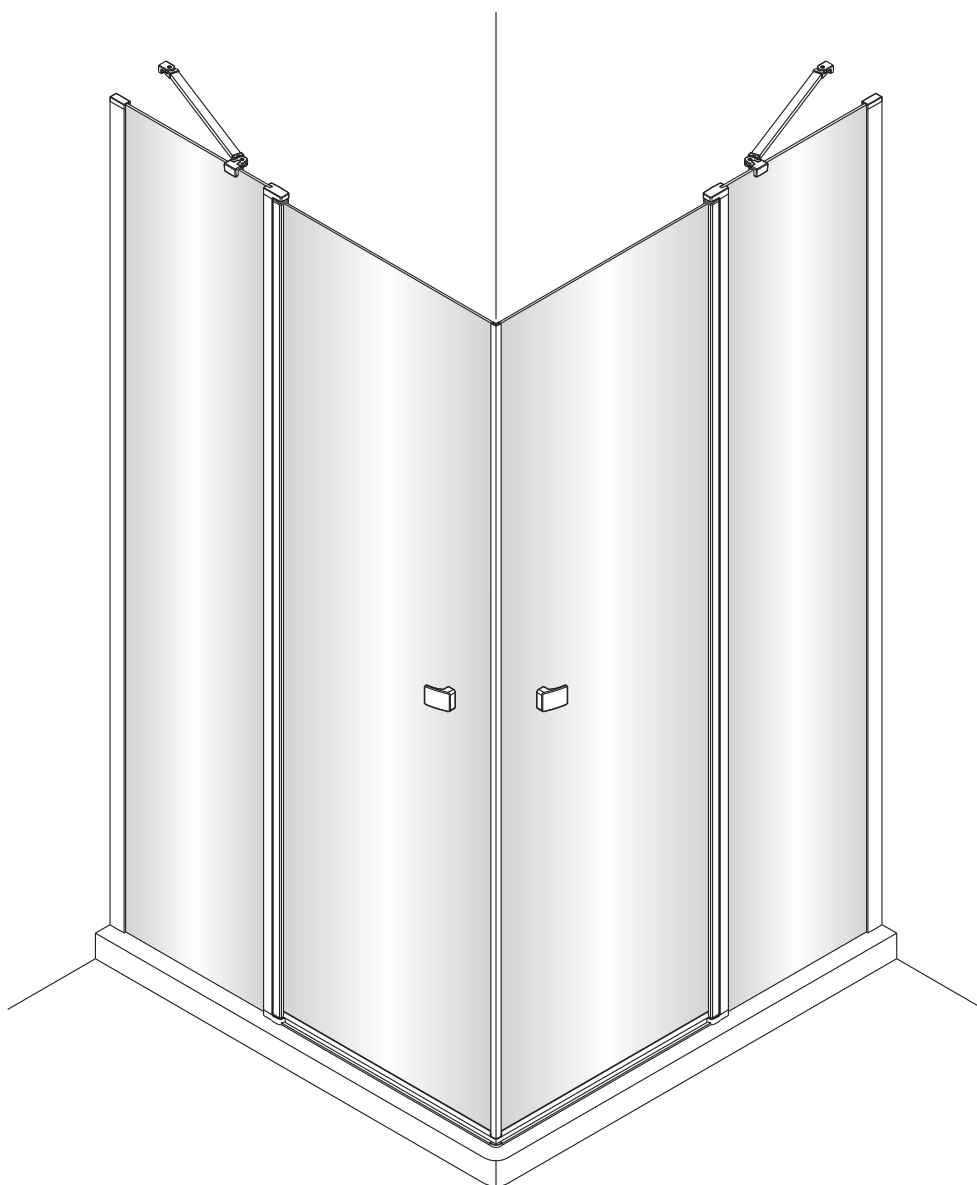

Montagehandleiding Free Match

Segment Draaideur + Segment Draaideur

1565180,1564601,1565446,1563461

LET OP! Gehard veiligheidsglas. Voorzichtig hanteren!
Zet de glaswand niet op een van de punten,
want daardoor kan hij breken.

1 1X 	2 3X ST4X40 	3 4X 	4 1X 	5 1X 	1 1X 	2 3X ST4X40 	3 4X 	4 1X 	5 1X
6 1X 	7 1X 	8 1X ST4X40 	9 1X 	10 1X 	6 1X 	7 1X 	8 1X ST4X40 	9 1X 	10 1X
11 1X 	12 1X 	13 1X L=1914 	14 1X 	15 1X 	11 1X 	12 1X 	13 1X L=1914 	14 1X 	15 1X
16 1X 	17 1X 	18 1X 	19 2X ST4X25 	20 1X 	16 1X 	17 1X 	18 1X 	19 2X ST4X25 	20 1X
21 1X 	22 1X 	23 1X 	24 1X 	25 1X 	21 1X 	22 1X 	23 1X 	24 1X 	25 1X
26 4X 									26 4X

Het glas is aan deze zijde voorzien van Easy Clean behandeling. Plaats deze zijde aan de binnenkant van de douche.

6

9

Ja ✓

PH=6.8~7.2

Nee ✗

PH<6.8 ; PH>7.2