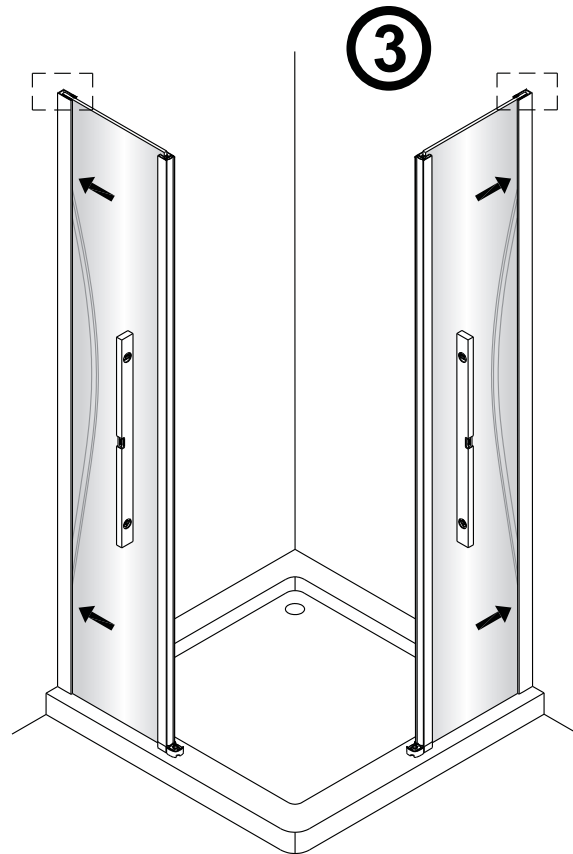

Montagehandleiding Free Match

Segment Draaideur + Segment Draaideur

1565180,1564601,1565446,1563461

LET OP! Gehard veiligheidsglas. Voorzichtig hanteren!
Zet de glaswand niet op een van de punten,
want daardoor kan hij breken.

1 1X 	2 3X ST4X40 	3 4X 	4 1X 	5 1X 	1 1X 	2 3X ST4X40 	3 4X 	4 1X 	5 1X
6 1X 	7 1X 	8 1X ST4X40 	9 1X 	10 1X 	6 1X 	7 1X 	8 1X ST4X40 	9 1X 	10 1X
11 1X 	12 1X 	13 1X L=1914 	14 1X 	15 1X 	11 1X 	12 1X 	13 1X L=1914 	14 1X 	15 1X
16 1X 	17 1X 	18 1X 	19 2X ST4X25 	20 1X 	16 1X 	17 1X 	18 1X 	19 2X ST4X25 	20 1X
21 1X 	22 1X 	23 1X 	24 1X 	25 1X 	21 1X 	22 1X 	23 1X 	24 1X 	25 1X
26 4X 									26 4X

Het glas is aan deze zijde voorzien van Easy Clean behandeling. Plaats deze zijde aan de binnenkant van de douche.

6

9

Ja ✓

PH=6.8~7.2

Nee ✗

PH<6.8 ; PH>7.2