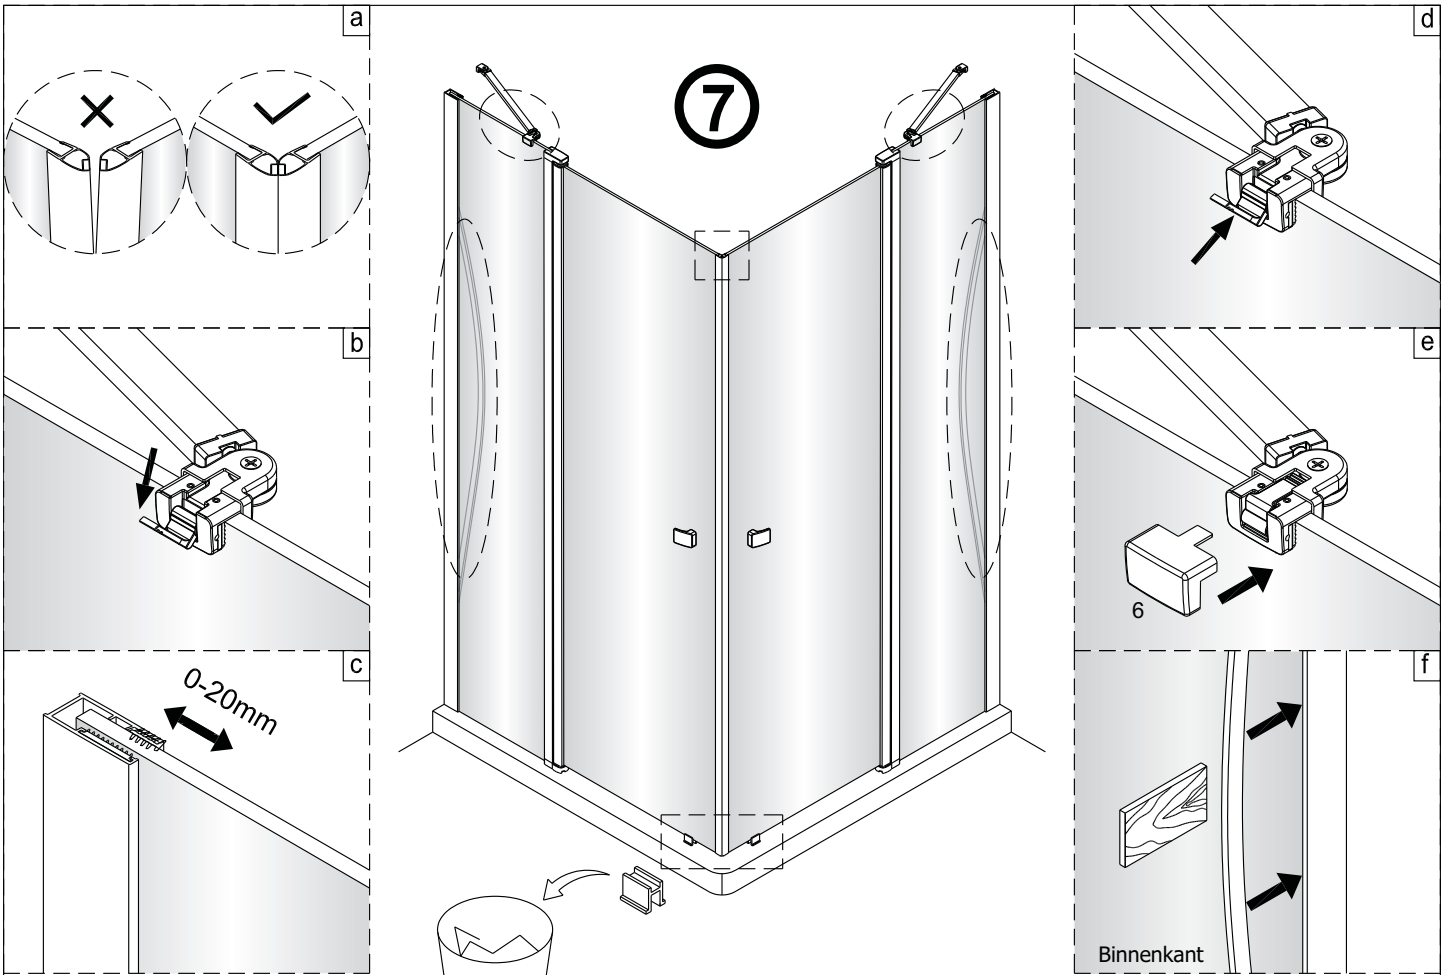

Montagehandleiding Free Match

Segment Draaideur + Segment Draaideur

1565180,1564601,1565446,1563461

LET OP! Gehard veiligheidsglas. Voorzichtig hanteren!
Zet de glaswand niet op een van de punten,
want daardoor kan hij breken.

1 1X 	2 3X ST4X40 	3 4X 	4 1X 	5 1X 	1 1X 	2 3X ST4X40 	3 4X 	4 1X 	5 1X
6 1X 	7 1X 	8 1X ST4X40 	9 1X 	10 1X 	6 1X 	7 1X 	8 1X ST4X40 	9 1X 	10 1X
11 1X 	12 1X 	13 1X L=1914 	14 1X 	15 1X 	11 1X 	12 1X 	13 1X L=1914 	14 1X 	15 1X
16 1X 	17 1X 	18 1X 	19 2X ST4X25 	20 1X 	16 1X 	17 1X 	18 1X 	19 2X ST4X25 	20 1X
21 1X 	22 1X 	23 1X 	24 1X 	25 1X 	21 1X 	22 1X 	23 1X 	24 1X 	25 1X
26 4X 									26 4X

Het glas is aan deze zijde voorzien van Easy Clean behandeling. Plaats deze zijde aan de binnenkant van de douche.

6

9

Ja ✓

PH=6.8~7.2

Nee ✗

PH<6.8 ; PH>7.2