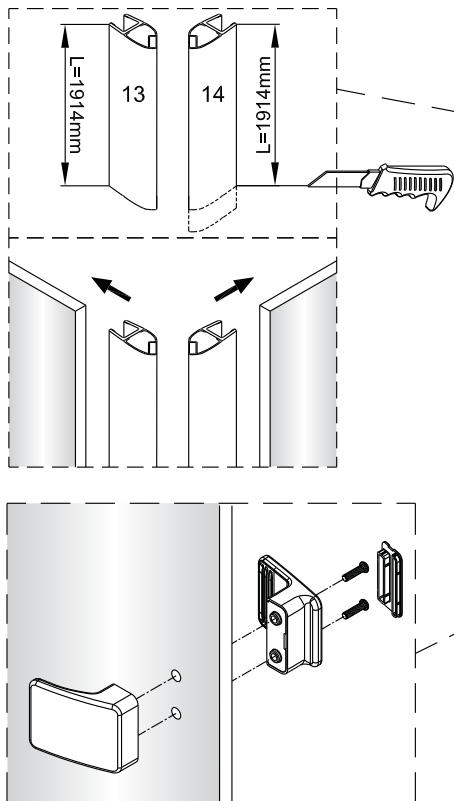

Montagehandleiding Free Match

Segment Draaideur + Segment Draaideur

1565180,1564601,1565446,1563461

LET OP! Gehard veiligheidsglas. Voorzichtig hanteren!
Zet de glaswand niet op een van de punten,
want daardoor kan hij breken.

1 1X 	2 3X ST4X40 	3 4X 	4 1X 	5 1X 	1 1X 	2 3X ST4X40 	3 4X 	4 1X 	5 1X
6 1X 	7 1X 	8 1X ST4X40 	9 1X 	10 1X 	6 1X 	7 1X 	8 1X ST4X40 	9 1X 	10 1X
11 1X 	12 1X 	13 1X L=1914 	14 1X 	15 1X 	11 1X 	12 1X 	13 1X L=1914 	14 1X 	15 1X
16 1X 	17 1X 	18 1X 	19 2X ST4X25 	20 1X 	16 1X 	17 1X 	18 1X 	19 2X ST4X25 	20 1X
21 1X 	22 1X 	23 1X 	24 1X 	25 1X 	21 1X 	22 1X 	23 1X 	24 1X 	25 1X
26 4X 									26 4X

Het glas is aan deze zijde voorzien van Easy Clean behandeling. Plaats deze zijde aan de binnenkant van de douche.

6

9

Ja ✓

PH=6.8~7.2

Nee ✗

PH<6.8 ; PH>7.2