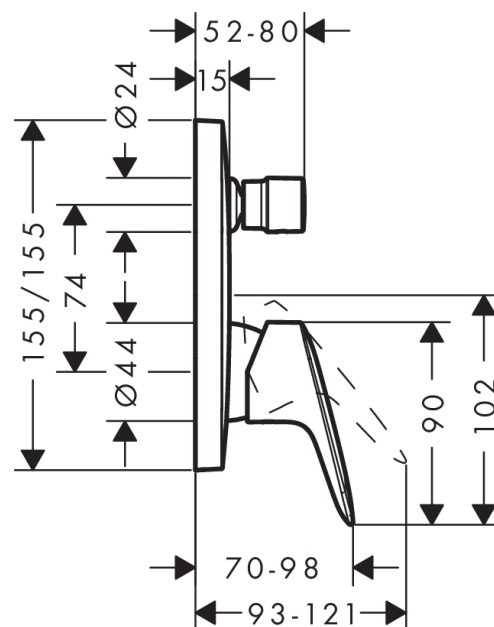

Logis

Logis afbouwdeel ééngreeps inbouw badmengkraan

Oppervlakken: **chrom** Artikelnummer: **71405000**

Beschrijving

- inbouwmontage
- keramisch kardoos
- SafetyFunctie instelbare heetwaterbegrenzing
- automatische omstelling
- Geluidsklasse: I
- Volumestroomklasse: C, C
- inclusief greep, huls, rozet, omstelling, functieblok

Benodigd toebehoren

- iBox universal inbouwdeel (#01800XXX)

Productfoto

Maattekening

Doorstroombiagram