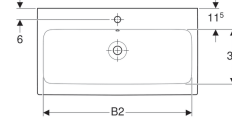

Geberit iCon wastafel

Voorbeeldafbeelding

Eigenschappen

- Geschikt voor onderbouw

Technische gegevens

Materiaal

Fijn brandklei

| Art. nr. | Kleur / oppervlak | Kraangat | Overloop | B | B1 | B2 | Breedte onderkast | H | T | Bevestigingspunten |
|-----------|-------------------|-----------------|-----------|--------|-------|----------|-------------------|---------|---------|--------------------|
| 124060000 | Wit | Gecentreerd | Zichtbaar | 60 cm | – cm | 54.5 cm | 59.5 cm | 15.5 cm | 48.5 cm | 2 |
| 124060600 | Wit / KeraTect | Gecentreerd | Zichtbaar | 60 cm | – cm | 54.5 cm | 59.5 cm | 15.5 cm | 48.5 cm | 2 |
| 124062000 | Wit | Gecentreerd | Zonder | 60 cm | – cm | 54.5 cm | 59.5 cm | 15.5 cm | 48.5 cm | 2 |
| 124063000 | Wit | Zonder | Zichtbaar | 60 cm | – cm | 54.5 cm | 59.5 cm | 15.5 cm | 48.5 cm | 2 |
| 124063600 | Wit / KeraTect | Zonder | Zichtbaar | 60 cm | – cm | 54.5 cm | 59.5 cm | 15.5 cm | 48.5 cm | 2 |
| 124061000 | Wit | Zonder | Zonder | 60 cm | – cm | 54.5 cm | 59.5 cm | 15.5 cm | 48.5 cm | 2 |
| 124061600 | Wit / KeraTect | Zonder | Zonder | 60 cm | – cm | 54.5 cm | 59.5 cm | 15.5 cm | 48.5 cm | 2 |
| 124075000 | Wit | Gecentreerd | Zichtbaar | 75 cm | – cm | 69 cm | 74 cm | 15.5 cm | 48.5 cm | 2 |
| 124075600 | Wit / KeraTect | Gecentreerd | Zichtbaar | 75 cm | – cm | 69 cm | 74 cm | 15.5 cm | 48.5 cm | 2 |
| 124078000 | Wit | Zonder | Zichtbaar | 75 cm | – cm | 69 cm | 74 cm | 15.5 cm | 48.5 cm | 2 |
| 124078600 | Wit / KeraTect | Zonder | Zichtbaar | 75 cm | – cm | 69 cm | 74 cm | 15.5 cm | 48.5 cm | 2 |
| 124090000 | Wit | Gecentreerd | Zichtbaar | 90 cm | 13 cm | 84 cm | 89 cm | 16 cm | 48.5 cm | 4 |
| 124090600 | Wit / KeraTect | Gecentreerd | Zichtbaar | 90 cm | 13 cm | 84 cm | 89 cm | 16 cm | 48.5 cm | 4 |
| 124093000 | Wit | Zonder | Zichtbaar | 90 cm | 13 cm | 84 cm | 89 cm | 16 cm | 48.5 cm | 4 |
| 124093600 | Wit / KeraTect | Zonder | Zichtbaar | 90 cm | 13 cm | 84 cm | 89 cm | 16 cm | 48.5 cm | 4 |
| 124020000 | Wit | Links en rechts | Zichtbaar | 120 cm | 28 cm | 114.5 cm | 119 cm | 16 cm | 48.5 cm | 4 |
| 124020600 | Wit / KeraTect | Links en rechts | Zichtbaar | 120 cm | 28 cm | 114.5 cm | 119 cm | 16 cm | 48.5 cm | 4 |