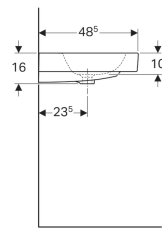

Geberit iCon wastafel

Voorbeeldafbeelding

Eigenschappen

- Geschikt voor onderbouw

Technische gegevens

Materiaal

Fijn brandklei

| Art. nr. | Kleur / oppervlak | Kraangat | Overloop | B | B1 | B2 | Breedte onderkast | H | T | Bevestigingspunten |
|-----------|-------------------|-----------------|-----------|--------|-------|----------|-------------------|---------|---------|--------------------|
| 124060000 | Wit | Gecentreerd | Zichtbaar | 60 cm | – cm | 54.5 cm | 59.5 cm | 15.5 cm | 48.5 cm | 2 |
| 124060600 | Wit / KeraTect | Gecentreerd | Zichtbaar | 60 cm | – cm | 54.5 cm | 59.5 cm | 15.5 cm | 48.5 cm | 2 |
| 124062000 | Wit | Gecentreerd | Zonder | 60 cm | – cm | 54.5 cm | 59.5 cm | 15.5 cm | 48.5 cm | 2 |
| 124063000 | Wit | Zonder | Zichtbaar | 60 cm | – cm | 54.5 cm | 59.5 cm | 15.5 cm | 48.5 cm | 2 |
| 124063600 | Wit / KeraTect | Zonder | Zichtbaar | 60 cm | – cm | 54.5 cm | 59.5 cm | 15.5 cm | 48.5 cm | 2 |
| 124061000 | Wit | Zonder | Zonder | 60 cm | – cm | 54.5 cm | 59.5 cm | 15.5 cm | 48.5 cm | 2 |
| 124061600 | Wit / KeraTect | Zonder | Zonder | 60 cm | – cm | 54.5 cm | 59.5 cm | 15.5 cm | 48.5 cm | 2 |
| 124075000 | Wit | Gecentreerd | Zichtbaar | 75 cm | – cm | 69 cm | 74 cm | 15.5 cm | 48.5 cm | 2 |
| 124075600 | Wit / KeraTect | Gecentreerd | Zichtbaar | 75 cm | – cm | 69 cm | 74 cm | 15.5 cm | 48.5 cm | 2 |
| 124078000 | Wit | Zonder | Zichtbaar | 75 cm | – cm | 69 cm | 74 cm | 15.5 cm | 48.5 cm | 2 |
| 124078600 | Wit / KeraTect | Zonder | Zichtbaar | 75 cm | – cm | 69 cm | 74 cm | 15.5 cm | 48.5 cm | 2 |
| 124090000 | Wit | Gecentreerd | Zichtbaar | 90 cm | 13 cm | 84 cm | 89 cm | 16 cm | 48.5 cm | 4 |
| 124090600 | Wit / KeraTect | Gecentreerd | Zichtbaar | 90 cm | 13 cm | 84 cm | 89 cm | 16 cm | 48.5 cm | 4 |
| 124093000 | Wit | Zonder | Zichtbaar | 90 cm | 13 cm | 84 cm | 89 cm | 16 cm | 48.5 cm | 4 |
| 124093600 | Wit / KeraTect | Zonder | Zichtbaar | 90 cm | 13 cm | 84 cm | 89 cm | 16 cm | 48.5 cm | 4 |
| 124020000 | Wit | Links en rechts | Zichtbaar | 120 cm | 28 cm | 114.5 cm | 119 cm | 16 cm | 48.5 cm | 4 |
| 124020600 | Wit / KeraTect | Links en rechts | Zichtbaar | 120 cm | 28 cm | 114.5 cm | 119 cm | 16 cm | 48.5 cm | 4 |