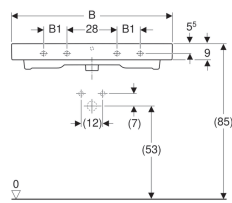

Geberit iCon wastafel

Voorbeeldafbeelding

Eigenschappen

- Geschikt voor onderbouw

Technische gegevens

Materiaal

Fijn brandklei

| Art. nr. | Kleur / oppervlak | Kraangat | Overloop | B | B1 | B2 | Breedte onderkast | H | T | Bevestigingspunten |
|-----------|-------------------|-----------------|-----------|--------|-------|----------|-------------------|---------|---------|--------------------|
| 124060000 | Wit | Gecentreerd | Zichtbaar | 60 cm | – cm | 54.5 cm | 59.5 cm | 15.5 cm | 48.5 cm | 2 |
| 124060600 | Wit / KeraTect | Gecentreerd | Zichtbaar | 60 cm | – cm | 54.5 cm | 59.5 cm | 15.5 cm | 48.5 cm | 2 |
| 124062000 | Wit | Gecentreerd | Zonder | 60 cm | – cm | 54.5 cm | 59.5 cm | 15.5 cm | 48.5 cm | 2 |
| 124063000 | Wit | Zonder | Zichtbaar | 60 cm | – cm | 54.5 cm | 59.5 cm | 15.5 cm | 48.5 cm | 2 |
| 124063600 | Wit / KeraTect | Zonder | Zichtbaar | 60 cm | – cm | 54.5 cm | 59.5 cm | 15.5 cm | 48.5 cm | 2 |
| 124061000 | Wit | Zonder | Zonder | 60 cm | – cm | 54.5 cm | 59.5 cm | 15.5 cm | 48.5 cm | 2 |
| 124061600 | Wit / KeraTect | Zonder | Zonder | 60 cm | – cm | 54.5 cm | 59.5 cm | 15.5 cm | 48.5 cm | 2 |
| 124075000 | Wit | Gecentreerd | Zichtbaar | 75 cm | – cm | 69 cm | 74 cm | 15.5 cm | 48.5 cm | 2 |
| 124075600 | Wit / KeraTect | Gecentreerd | Zichtbaar | 75 cm | – cm | 69 cm | 74 cm | 15.5 cm | 48.5 cm | 2 |
| 124078000 | Wit | Zonder | Zichtbaar | 75 cm | – cm | 69 cm | 74 cm | 15.5 cm | 48.5 cm | 2 |
| 124078600 | Wit / KeraTect | Zonder | Zichtbaar | 75 cm | – cm | 69 cm | 74 cm | 15.5 cm | 48.5 cm | 2 |
| 124090000 | Wit | Gecentreerd | Zichtbaar | 90 cm | 13 cm | 84 cm | 89 cm | 16 cm | 48.5 cm | 4 |
| 124090600 | Wit / KeraTect | Gecentreerd | Zichtbaar | 90 cm | 13 cm | 84 cm | 89 cm | 16 cm | 48.5 cm | 4 |
| 124093000 | Wit | Zonder | Zichtbaar | 90 cm | 13 cm | 84 cm | 89 cm | 16 cm | 48.5 cm | 4 |
| 124093600 | Wit / KeraTect | Zonder | Zichtbaar | 90 cm | 13 cm | 84 cm | 89 cm | 16 cm | 48.5 cm | 4 |
| 124020000 | Wit | Links en rechts | Zichtbaar | 120 cm | 28 cm | 114.5 cm | 119 cm | 16 cm | 48.5 cm | 4 |
| 124020600 | Wit / KeraTect | Links en rechts | Zichtbaar | 120 cm | 28 cm | 114.5 cm | 119 cm | 16 cm | 48.5 cm | 4 |