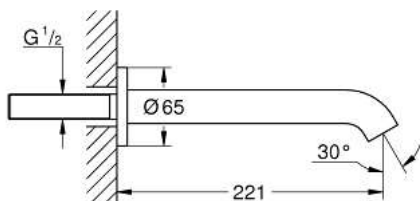

13 449 DL1 ESSENCE BADUITLOOP

PRODUCTOMSCHRIJVING

- wandmontage
- met mousseur
- buitendraad 1/2"
- sprong 230 mm
- Professionele variant

13 449 DL1 ESSENCE BADUITLOOP

ONDERDELEN

1: Mousseur (Bestel-nr 13926000)