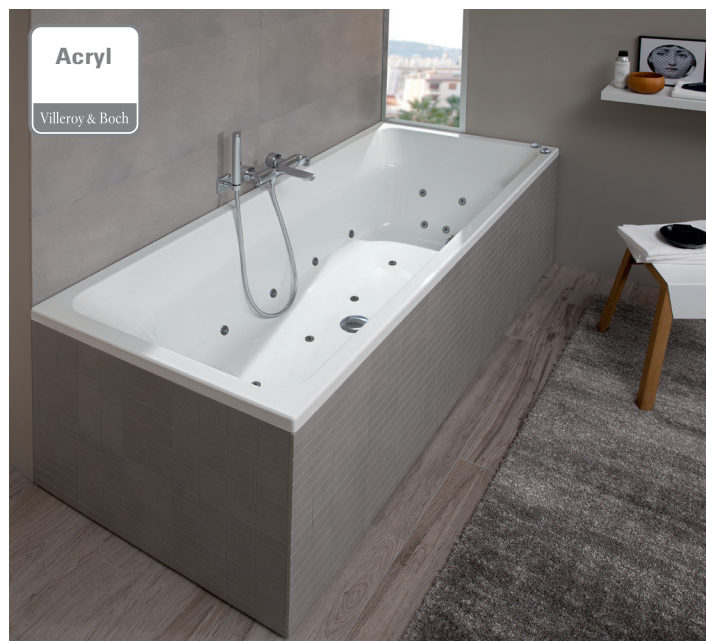

## GEWOON PRETTIG

- Instapmodel whirlpool van Villeroy & Boch
- 22 optimaal geplaatste air- en hydro-jets zorgen voor een krachtige en gelijkmatige massage
- 3 jaar garantie op de techniek en 10 jaar op het bad

ARTIKELNUMMER	BESCHRIJVING	IN € EXCL. BTW *
UCI180FRA2A2V01	Combipool incl. bad 180 x 80	
UCI170FRA2A2V01	Combipool incl. bad 170 x 75	
UDCWFRA	Dummy Combipool 180 x 80	

Pool	Jets	Functies
 	<p><b>8 micro-bodemjets</b>  <b>8 micro-zij-jets</b>  <b>4 micro-rugjets</b>  <b>2 micro-voetjets</b></p>  <p>22 optimaal geplaatste air- en hydro-jets zorgen voor een krachtige en gelijkmatige massage</p>	<p><b>Bediening (op de voorste badrand):</b></p>  Aan/uit-schakelaar  Knop voor rug- en voetjets