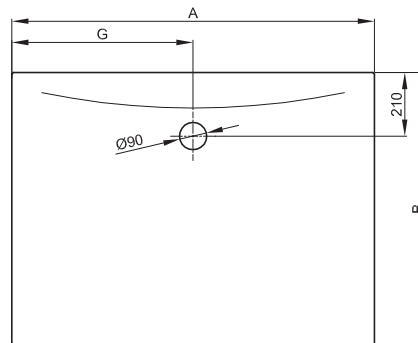

BETTEFLOOR SIDE

gelijkzijdig

ongelijkzijdig

Design: Tesseraux + Partner

Afbeelding met afvoergarnituur **BETTEFLOOR** - 0,85 l/s, horizontale ontwatering normbepaalde waterstand 50 mm

Afb.: **BETTEFLOOR SIDE** antislip decor

Afbeelding met afvoergarnituur - 0,6 l/s, verticale ontwatering normbepaalde waterstand 50 mm

Afmeting	A	B	G	Bestelnr.	Afvoergat
90 x 90 cm	900	900	450	3381	Ø 90
100 x 80 cm	1000	800	500	3388	Ø 90
100 x 90 cm	1000	900	500	3385	Ø 90
100 x 100 cm	1000	1000	500	3382	Ø 90
110 x 80 cm	1100	800	550	3374 Nieuw, leverbaar vanaf week 34/2017	Ø 90
110 x 90 cm	1100	900	550	3396	Ø 90
120 x 80 cm	1200	800	600	3387	Ø 90
120 x 90 cm	1200	900	600	3380	Ø 90
120 x 100 cm	1200	1000	600	3383	Ø 90
120 x 120 cm	1200	1200	600	3391	Ø 90
130 x 90 cm	1300	900	650	3398	Ø 90
130 x 100 cm	1300	1000	650	3399	Ø 90
140 x 80 cm	1400	800	700	3379	Ø 90
140 x 90 cm	1400	900	700	3384	Ø 90
140 x 100 cm	1400	1000	700	3386	Ø 90
140 x 120 cm	1400	1200	700	3394	Ø 90
150 x 90 cm	1500	900	750	3393	Ø 90
150 x 100 cm	1500	1000	750	3389	Ø 90
150 x 120 cm	1500	1200	750	3395	Ø 90
160 x 80 cm	1600	800	800	3375 Nieuw, leverbaar vanaf week 34/2017	Ø 90
160 x 90 cm	1600	900	800	3390	Ø 90
160 x 100 cm	1600	1000	800	3397	Ø 90
160 x 120 cm	1600	1200	800	3392	Ø 90
170 x 90 cm	1700	900	850	3376 Nieuw, leverbaar vanaf week 34/2017	Ø 90
180 x 90 cm	1800	900	900	3377 Nieuw, leverbaar vanaf week 34/2017	Ø 90
180 x 100 cm	1800	1000	900	3378 Nieuw, leverbaar vanaf week 34/2017	Ø 90

Alle maten zijn in mm.