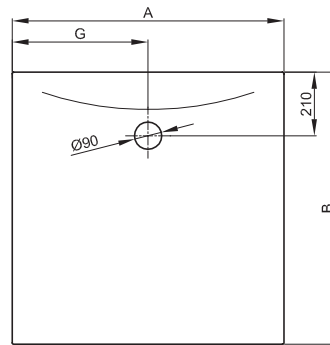

BETTEFLOOR SIDE

gelijkzijdig

ongelijkzijdig

Design: Tesseraux + Partner

Afbeelding met afvoergarnituur **BETTEFLOOR** - 0,85 l/s, horizontale ontwatering normbepaalde waterstand 50 mm

Afb.: **BETTEFLOOR SIDE** antislip decor

Afbeelding met afvoergarnituur - 0,6 l/s, verticale ontwatering normbepaalde waterstand 50 mm

Afmeting	A	B	G	Bestelnr.	Afvoergat
90 x 90 cm	900	900	450	3381	Ø 90
100 x 80 cm	1000	800	500	3388	Ø 90
100 x 90 cm	1000	900	500	3385	Ø 90
100 x 100 cm	1000	1000	500	3382	Ø 90
110 x 80 cm	1100	800	550	3374 Nieuw, leverbaar vanaf week 34/2017	Ø 90
110 x 90 cm	1100	900	550	3396	Ø 90
120 x 80 cm	1200	800	600	3387	Ø 90
120 x 90 cm	1200	900	600	3380	Ø 90
120 x 100 cm	1200	1000	600	3383	Ø 90
120 x 120 cm	1200	1200	600	3391	Ø 90
130 x 90 cm	1300	900	650	3398	Ø 90
130 x 100 cm	1300	1000	650	3399	Ø 90
140 x 80 cm	1400	800	700	3379	Ø 90
140 x 90 cm	1400	900	700	3384	Ø 90
140 x 100 cm	1400	1000	700	3386	Ø 90
140 x 120 cm	1400	1200	700	3394	Ø 90
150 x 90 cm	1500	900	750	3393	Ø 90
150 x 100 cm	1500	1000	750	3389	Ø 90
150 x 120 cm	1500	1200	750	3395	Ø 90
160 x 80 cm	1600	800	800	3375 Nieuw, leverbaar vanaf week 34/2017	Ø 90
160 x 90 cm	1600	900	800	3390	Ø 90
160 x 100 cm	1600	1000	800	3397	Ø 90
160 x 120 cm	1600	1200	800	3392	Ø 90
170 x 90 cm	1700	900	850	3376 Nieuw, leverbaar vanaf week 34/2017	Ø 90
180 x 90 cm	1800	900	900	3377 Nieuw, leverbaar vanaf week 34/2017	Ø 90
180 x 100 cm	1800	1000	900	3378 Nieuw, leverbaar vanaf week 34/2017	Ø 90

Alle maten zijn in mm.