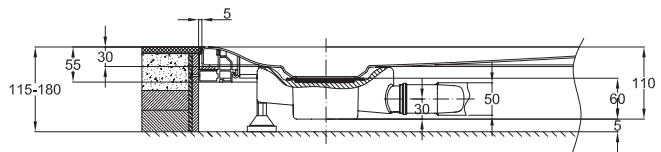

BETTEFLOOR SIDE

gelijkzijdig

ongelijkzijdig

Design: Tesseraux + Partner

Afbeelding met afvoergarnituur **BETTEFLOOR** - 0,85 l/s, horizontale ontwatering normbepaalde waterstand 50 mm

Afb.: **BETTEFLOOR SIDE** antislip decor

Afbeelding met afvoergarnituur - 0,6 l/s, verticale ontwatering normbepaalde waterstand 50 mm

Afmeting	A	B	G	Bestelnr.	Afvoergat
90 x 90 cm	900	900	450	3381	Ø 90
100 x 80 cm	1000	800	500	3388	Ø 90
100 x 90 cm	1000	900	500	3385	Ø 90
100 x 100 cm	1000	1000	500	3382	Ø 90
110 x 80 cm	1100	800	550	3374 Nieuw, leverbaar vanaf week 34/2017	Ø 90
110 x 90 cm	1100	900	550	3396	Ø 90
120 x 80 cm	1200	800	600	3387	Ø 90
120 x 90 cm	1200	900	600	3380	Ø 90
120 x 100 cm	1200	1000	600	3383	Ø 90
120 x 120 cm	1200	1200	600	3391	Ø 90
130 x 90 cm	1300	900	650	3398	Ø 90
130 x 100 cm	1300	1000	650	3399	Ø 90
140 x 80 cm	1400	800	700	3379	Ø 90
140 x 90 cm	1400	900	700	3384	Ø 90
140 x 100 cm	1400	1000	700	3386	Ø 90
140 x 120 cm	1400	1200	700	3394	Ø 90
150 x 90 cm	1500	900	750	3393	Ø 90
150 x 100 cm	1500	1000	750	3389	Ø 90
150 x 120 cm	1500	1200	750	3395	Ø 90
160 x 80 cm	1600	800	800	3375 Nieuw, leverbaar vanaf week 34/2017	Ø 90
160 x 90 cm	1600	900	800	3390	Ø 90
160 x 100 cm	1600	1000	800	3397	Ø 90
160 x 120 cm	1600	1200	800	3392	Ø 90
170 x 90 cm	1700	900	850	3376 Nieuw, leverbaar vanaf week 34/2017	Ø 90
180 x 90 cm	1800	900	900	3377 Nieuw, leverbaar vanaf week 34/2017	Ø 90
180 x 100 cm	1800	1000	900	3378 Nieuw, leverbaar vanaf week 34/2017	Ø 90

Alle maten zijn in mm.