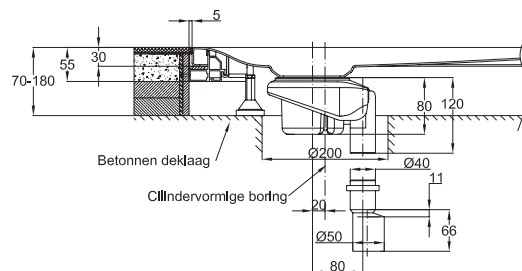

BETTEFLOOR SIDE

gelijkzijdig

ongelijkzijdig

Design: Tesseraux + Partner

Afbeelding met afvoergarnituur **BETTEFLOOR** - 0,85 l/s, horizontale ontwatering normbepaalde waterstand 50 mm

Afb.: **BETTEFLOOR SIDE** antislip decor

Afbeelding met afvoergarnituur - 0,6 l/s, verticale ontwatering normbepaalde waterstand 50 mm

Afmeting	A	B	G	Bestelnr.	Afvoergat
90 x 90 cm	900	900	450	3381	Ø 90
100 x 80 cm	1000	800	500	3388	Ø 90
100 x 90 cm	1000	900	500	3385	Ø 90
100 x 100 cm	1000	1000	500	3382	Ø 90
110 x 80 cm	1100	800	550	3374 Nieuw, leverbaar vanaf week 34/2017	Ø 90
110 x 90 cm	1100	900	550	3396	Ø 90
120 x 80 cm	1200	800	600	3387	Ø 90
120 x 90 cm	1200	900	600	3380	Ø 90
120 x 100 cm	1200	1000	600	3383	Ø 90
120 x 120 cm	1200	1200	600	3391	Ø 90
130 x 90 cm	1300	900	650	3398	Ø 90
130 x 100 cm	1300	1000	650	3399	Ø 90
140 x 80 cm	1400	800	700	3379	Ø 90
140 x 90 cm	1400	900	700	3384	Ø 90
140 x 100 cm	1400	1000	700	3386	Ø 90
140 x 120 cm	1400	1200	700	3394	Ø 90
150 x 90 cm	1500	900	750	3393	Ø 90
150 x 100 cm	1500	1000	750	3389	Ø 90
150 x 120 cm	1500	1200	750	3395	Ø 90
160 x 80 cm	1600	800	800	3375 Nieuw, leverbaar vanaf week 34/2017	Ø 90
160 x 90 cm	1600	900	800	3390	Ø 90
160 x 100 cm	1600	1000	800	3397	Ø 90
160 x 120 cm	1600	1200	800	3392	Ø 90
170 x 90 cm	1700	900	850	3376 Nieuw, leverbaar vanaf week 34/2017	Ø 90
180 x 90 cm	1800	900	900	3377 Nieuw, leverbaar vanaf week 34/2017	Ø 90
180 x 100 cm	1800	1000	900	3378 Nieuw, leverbaar vanaf week 34/2017	Ø 90

Alle maten zijn in mm.