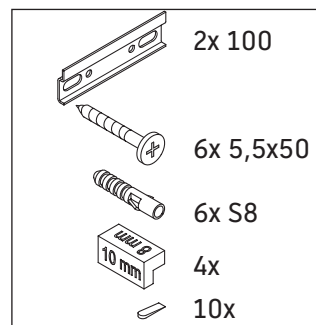

D-Neo

DE 4254

Montagehandleiding

A mm	B mm	W mm	X mm
634	416	55	795

D-Neo # 236765

Aanwijzingen betreffende het gebruik

De badmeubel-serie voldoet aan de geldende normen en richtlijnen op het moment van de levering en is ontworpen voor gebruik in badkamers. Een direct contact met water, bijv. bij het douchen moet worden vermeden.