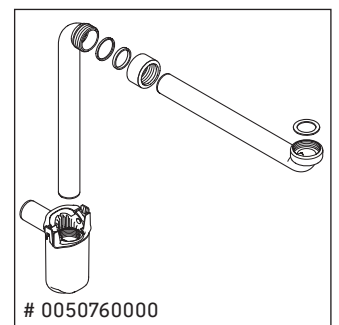

D-Neo

DE 4254

Montagehandleiding

A mm	B mm	W mm	X mm
634	416	55	795

D-Neo # 236765

Aanwijzingen betreffende het gebruik

De badmeubel-serie voldoet aan de geldende normen en richtlijnen op het moment van de levering en is ontworpen voor gebruik in badkamers. Een direct contact met water, bijv. bij het douchen moet worden vermeden.