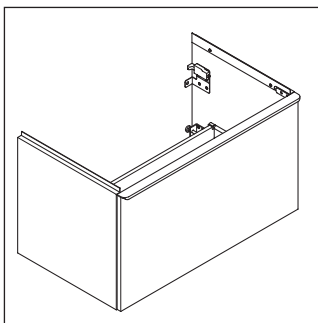

D-Neo

DE 4254

Montagehandleiding

A mm	B mm	W mm	X mm
634	416	55	795

D-Neo # 236765

Aanwijzingen betreffende het gebruik

De badmeubel-serie voldoet aan de geldende normen en richtlijnen op het moment van de levering en is ontworpen voor gebruik in badkamers. Een direct contact met water, bijv. bij het douchen moet worden vermeden.