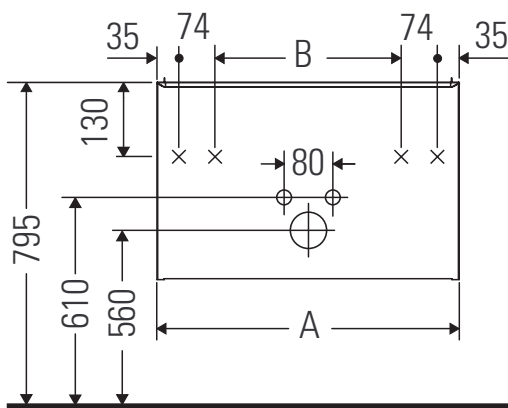

D-Neo

DE 4254

Montagehandleiding

A mm	B mm	W mm	X mm
634	416	55	795

D-Neo # 236765

Aanwijzingen betreffende het gebruik

De badmeubel-serie voldoet aan de geldende normen en richtlijnen op het moment van de levering en is ontworpen voor gebruik in badkamers. Een direct contact met water, bijv. bij het douchen moet worden vermeden.