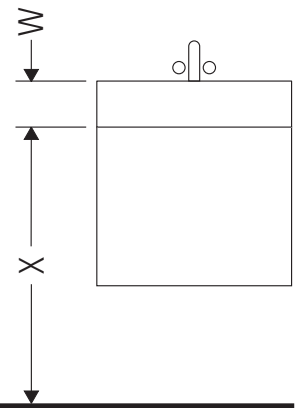

D-Neo

DE 4254

Montagehandleiding

A mm	B mm	W mm	X mm
634	416	55	795

D-Neo # 236765

Aanwijzingen betreffende het gebruik

De badmeubel-serie voldoet aan de geldende normen en richtlijnen op het moment van de levering en is ontworpen voor gebruik in badkamers. Een direct contact met water, bijv. bij het douchen moet worden vermeden.