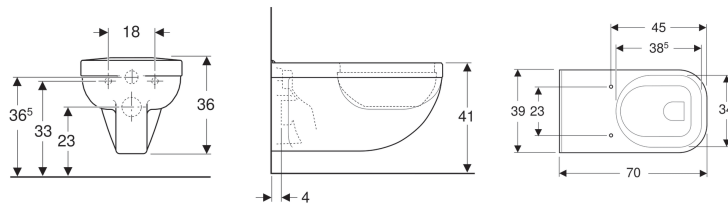

Geberit 300 Comfort wand-wc vlakspoeler, grote sprong

Voorbeeldafbeelding

Gebruiksdoelen

- Voor inbouwreservoirs
- Voor drukspoeler

Eigenschappen

- Wandhangend
- Vlakspoel-wc
- Met spoelrand
- Type 1, volledig volume 6 l, volgens EN 997
- Grote sprong

- Verhoogde keramiekbovenkant 41 cm bij standaard bevestigingshoogte
- Bodemvrijheid 7 cm
- Keramische afkanting tegen zijdelings wegglijden van de wc-zitting

Technische gegevens

Materiaal | Sanitairkeramiek

Extra te bestellen

- Wc-zitting

Art. nr.	Kleur / oppervlak	B	H	T
S820340000G	Wit	39 cm	36 cm	70 cm
S8203400001G	Wit / KeraTect	39 cm	36 cm	70 cm