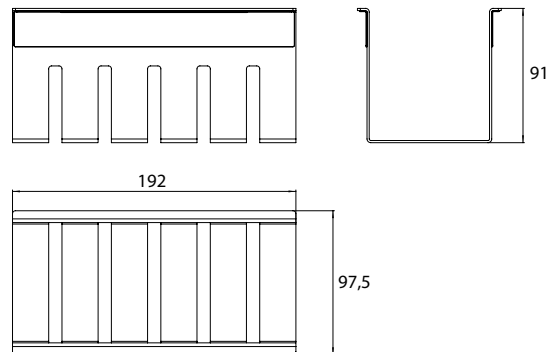

Korf hoog (voor reling) chroom

Art.-nr.1845 001 01