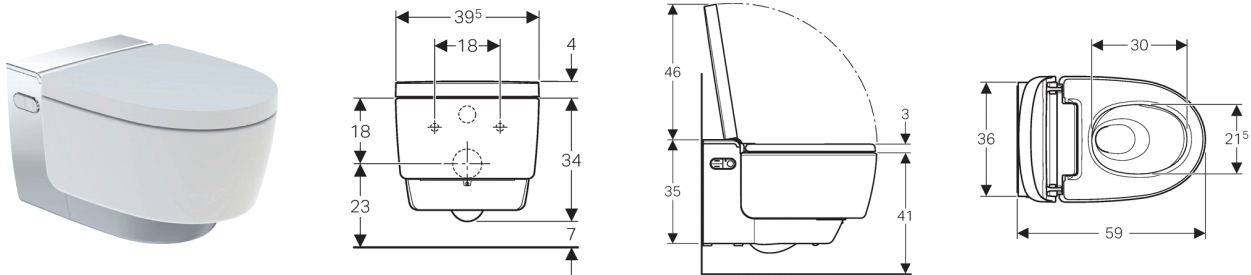

Geberit AquaClean Mera Classic toiletsysteem wand-wc

Nieuw

Toepassing

- Voor comfortabel en geurloos wc-gebruik
- Voor de verzorgende reiniging met water van de anale en vaginale zone

Eigenschappen

- Hybride warmwatersysteem met doorstroomverwarmer en boiler
- Anale douche met WhirlSpray-douchetechnologie met dubbele nozzle
- Ladydouchekop in beschermde rustpositie apart
- Temperatuur van douchewater instelbaar
- Douchestraalsterkte in vijf stappen instelbaar
- Douchearm in vijf stappen positioneerbaar
- Oscillerende douche (automatisch voor- en achterwaarts bewegende douchearm) instelbaar
- Automatische reiniging van de douchekop vooraf en achteraf met vers water
- Ontkalkingsprogramma
- WC-keramiek zonder spoelrand met TurboFlush spoeltechniek
- Diepspoel-wc met vuilafstotende keramiekoppervlak
- Gebruikersherkenning
- Geurafzuiging met keramische honingraatfilter activeerbaar
- Geurafzuiging met naloopfunctie
- Föhn inschakelbaar
- Föhnarm uitschuifbaar
- Temperatuur van föhn instelbaar
- Wc-zitting en wc-deksel met SoftClosing
- Wc-deksel met SoftOpening
- Functies en instellingen via afstandsbediening
- Vier programmeerbare gebruikersprofielen
- Wateraansluiting links opzij verborgen achter het wc-keramiek
- Netaansluiting met drie-aderig flexibele mantelkabel, zijdelings rechts verborgen achter wc-keramiek
- Wateraansluiting extern, links opzij met toebehoren mogelijk
- Netaansluiting extern, met contactdoos rechts mogelijk
- Goedkeuring conform EN 1717 / EN 13077

Leveringsomvang

- Wateraansluitset voor Geberit Sigma inbouwreservoir 12 cm en Geberit Omega inbouwreservoir 12 cm
- Koppelingsbus voor netaansluiting
- Spatbescherming
- Ontkalkingsmiddel 125 ml
- Reinigingsset
- Aansluitset voor wc, ø 90 mm
- Afstandsbediening met wandhouder en batterijvoeding CR2032
- Bevestigingsmateriaal