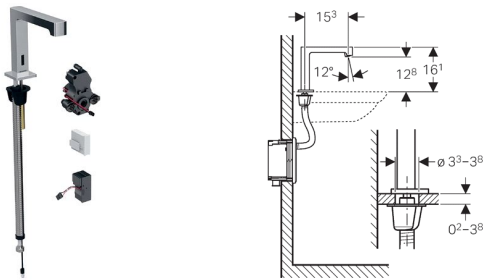

**Geberit wastafelkraan Brenta, staande montage, netvoeding, voor inbouw-functiebox**

---

Nieuw

**Toepassing**

- Voor afname van drinkwater
- Voor openbare en semiopenbare ruimtes
- Voor inbouw in wastafels zonder werkbladen
- Voor het inbouwen in Geberit installatie-elementen voor wastafel, staande kraan, met inbouw-functiebox
- Voor het inbouwen in ruwbouwsets voor Geberit wastafelkranen, staande montage, met inbouw-functiebox
- Voor de aansluiting van koud, warm of mengwater
- Voor het gebruik met roestvast stalen bakken
- Niet geschikt voor kleine doorstroomboilers

**Eigenschappen**

- Kraangroep I conform DIN 4109
- Automatische spoelactivering
- Infrarood gebruikersherkenning
- Infrarood sensor zelf instellend
- Vandaalbestendig
- Volumestroombegrenzing door straalregelaar
- Temperatuurinstelling via meng unit (alleen bij uitvoering met meng unit)
- Water niet puur warm of puur koud instelbaar (alleen bij uitvoering met meng unit)
- Stroomvoorziening via voedingsapparaat
- Energiespaarmodus instelbaar
- Waterbesparing door reactiesnelle aftasttechniek met twee stralen
- Functies met Geberit Service Handy instelbaar en opvraagbaar
- Programma waterbesparing instelbaar
- Programma interval spoeling instelbaar
- Continue spoeling individueel instelbaar
- Spoelactivering via Geberit HyTronic Clean Handy de-activeerbaar
- Verschillende functies handmatig instelbaar
- Met geïntegreerde terugstroombeveiliging
- Functie-eenheid met geïntegreerde korffilters