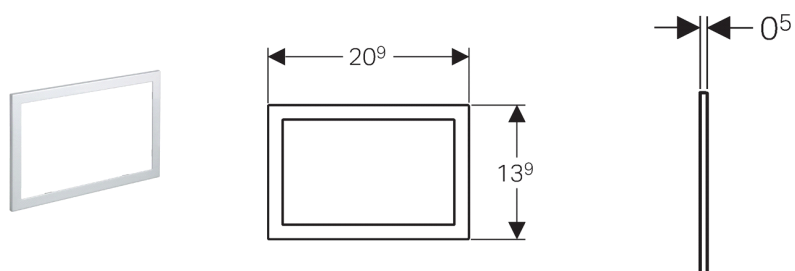

Afdekframe, voor Geberit bedieningsplaat Omega60

**Toepassing**

- Voor Geberit bedieningsplaten Omega60
- Voor het afdekken van ongelijke tegelranden

Technische gegevens

Materiaal

Spuitgietzink

Artikel

Art. nr.	Oppervlak	Oppervlaktelaag
115.086.21.1	Glansverchromd	Zonder
115.086.GH.1	Geborsteld chrom	Easy-to-clean