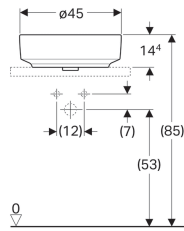

**Geberit opzetwastafel VariForm, rond, met kraangat bank**

Voorbeeldafbeelding

**Gebruiksdoelen**

- Voor montage op werkbladen

**Eigenschappen**

- Passend bij alle VariForm-badkamermeubels
- Rond

- Eenvoudige montage dankzij meegeleverde zaagsjablone

**Technische gegevens**

Materiaal | Fijn brandklei

**Leveringsomvang**

- Bevestigingsmateriaal

Art. nr.	Kleur / oppervlak	D	Overloop	H
500.769.01.2	Wit	45 cm	Zichtbaar	15.8 cm
500.769.00.2	Wit / KeraTect	45 cm	Zichtbaar	15.8 cm
500.770.01.2	Wit	45 cm	Zonder	15.8 cm
500.770.00.2	Wit / KeraTect	45 cm	Zonder	15.8 cm