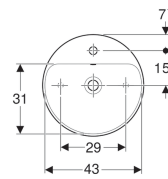

**Geberit opzetwastafel VariForm, rond, met kraangat bank**

Voorbeeldafbeelding

**Gebruiksdoelen**

- Voor montage op werkbladen

**Eigenschappen**

- Passend bij alle VariForm-badkamermeubels
- Rond

- Eenvoudige montage dankzij meegeleverde zaagsjablone

**Technische gegevens**

Materiaal | Fijn brandklei

**Leveringsomvang**

- Bevestigingsmateriaal

Art. nr.	Kleur / oppervlak	D	Overloop	H
500.769.01.2	Wit	45 cm	Zichtbaar	15.8 cm
500.769.00.2	Wit / KeraTect	45 cm	Zichtbaar	15.8 cm
500.770.01.2	Wit	45 cm	Zonder	15.8 cm
500.770.00.2	Wit / KeraTect	45 cm	Zonder	15.8 cm