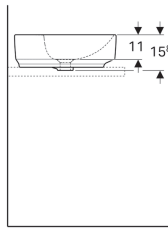

**Geberit opzetwastafel VariForm, rond, met kraangat bank**

Voorbeeldafbeelding

**Gebruiksdoelen**

- Voor montage op werkbladen

**Eigenschappen**

- Passend bij alle VariForm-badkamermeubels
- Rond

- Eenvoudige montage dankzij meegeleverde zaagsjablone

**Technische gegevens**

Materiaal | Fijn brandklei

**Leveringsomvang**

- Bevestigingsmateriaal

Art. nr.	Kleur / oppervlak	D	Overloop	H
500.769.01.2	Wit	45 cm	Zichtbaar	15.8 cm
500.769.00.2	Wit / KeraTect	45 cm	Zichtbaar	15.8 cm
500.770.01.2	Wit	45 cm	Zonder	15.8 cm
500.770.00.2	Wit / KeraTect	45 cm	Zonder	15.8 cm