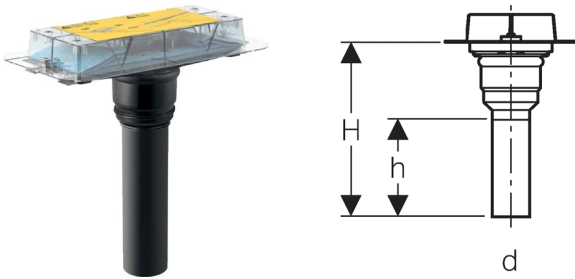

Ruwbouwset, voor Geberit douchevloergoten van de CleanLine serie, verdiepingvloer doordringende installatie

Toepassing

- Voor inbouw in gebouwen
- Voor de afwatering van Geberit douchevloergoten van de CleanLine serie
- Voor systeemaafdichtingen

Eigenschappen

- Afdichtingsfleece voorgemonteerd, rondom 10 cm, voor de aansluiting op het afdichtingsystemen

Leveringsomvang

- Deksel sparingkoker met referentielijn
- Dunbed-opzetstuk
- Aansluitstuk van PE-HD, \varnothing 50 mm

Niet inbegrepen:

- Douchevloergoot van de CleanLine serie
- Sifon

Artikel

Art. nr.	DN	d, \varnothing [mm]	H [cm]	h [cm]
154.153.00.1	50	50	34	21

Toebehoren

- Geberit douchevloergoot CleanLine20
- Geberit douchevloergoot CleanLine60
- Geberit douchevloergoot CleanLine60, voor dunne vloerbedekking