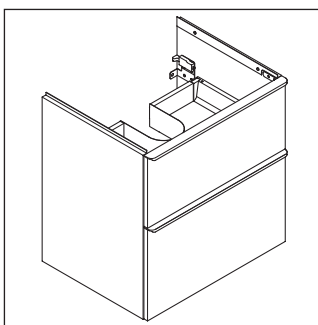

D-Neo

DE 4360

Montagehandleiding

ME by Starck # 233653

Aanwijzingen betreffende het gebruik

De badmeubel-serie voldoet aan de geldende normen en richtlijnen op het moment van de levering en is ontworpen voor gebruik in badkamers. Een direct contact met water, bijv. bij het douchen moet worden vermeden.