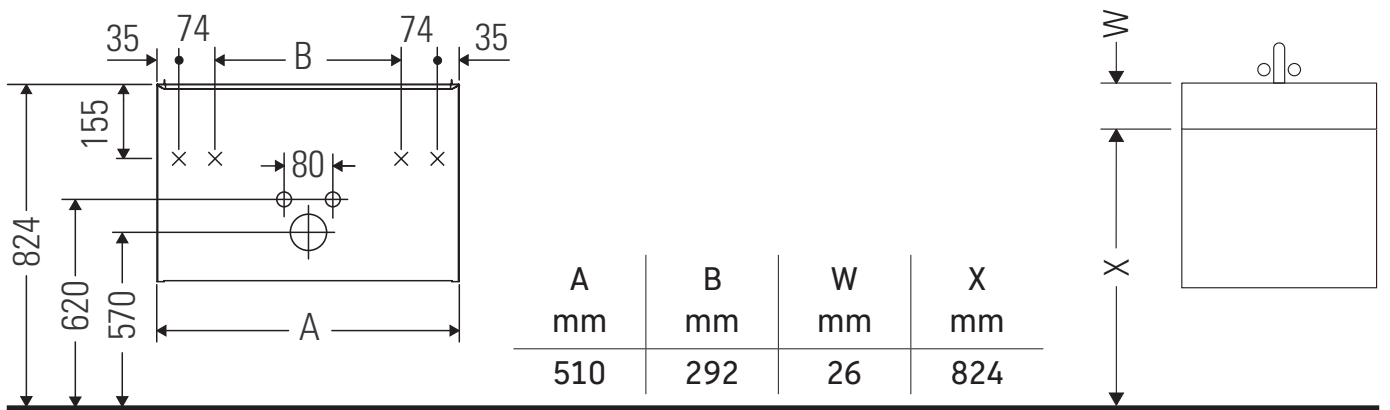

D-Neo

DE 4360

Montagehandleiding

ME by Starck # 233653

Aanwijzingen betreffende het gebruik

De badmeubel-serie voldoet aan de geldende normen en richtlijnen op het moment van de levering en is ontworpen voor gebruik in badkamers. Een direct contact met water, bijv. bij het douchen moet worden vermeden.