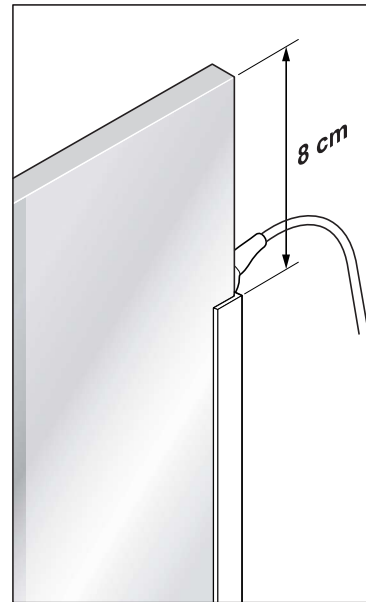

Aan elke zijde ontmantelen op 20 mm

De snoeren instoppen die overeenstemmen met de 2 delen van de kabel en de kleurcode respecteren

De groene knoppen indrukken

* De coolsplice-connector is beschikbaar als los onderdeel bij de dienst-na-verkoop van uw detailhandelaar.

Lezen alvorens te monteren

ISET 3 P-connector

- De kabels ontmantelen op 20 mm
- De draden afstrippen op 8 mm
- De draden op de contacten schroeven en de kleurcodes respecteren
- De kast sluiten

De TIMELESS coating bevindt zich op de kant van het glas waar het etiket is aangebracht