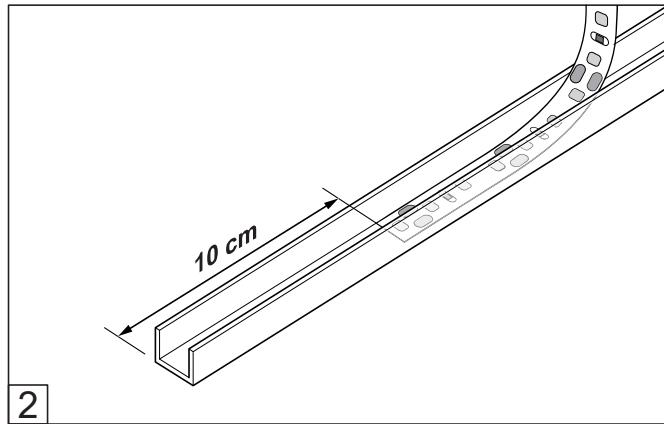

Aan elke zijde ontmantelen op 20 mm

De snoeren instoppen die overeenstemmen met de 2 delen van de kabel en de kleurcode respecteren

De groene knoppen indrukken

* De coolsplice-connector is beschikbaar als los onderdeel bij de dienst-na-verkoop van uw detailhandelaar.

Lezen alvorens te monteren

ISET 3 P-connector

- De kabels ontmantelen op 20 mm
- De draden afstrippen op 8 mm
- De draden op de contacten schroeven en de kleurcodes respecteren
- De kast sluiten

De TIMELESS coating bevindt zich op de kant van het glas waar het etiket is aangebracht