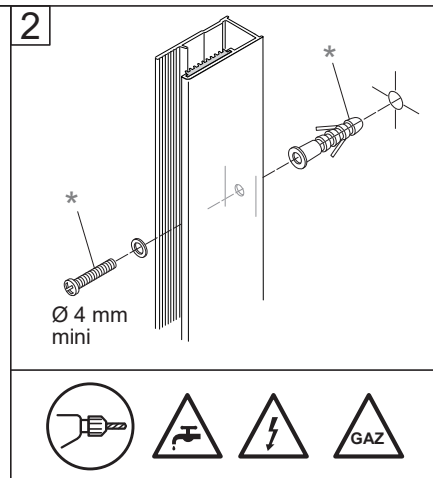

Lezen alvorens te monteren

Beschermingszones volgens de NF C15-100-norm

1. Zorg ervoor dat het elektrische circuit waarop het product zal worden aangesloten, werd aangelegd overeenkomstig de geldende wettelijke en reglementaire bepalingen, door met name te letten op de aarding.
2. De geldende reglementeringen verbieden elke elektrische installatie (stroomaansluitingen, schakelaars, enz.) in de buurt van het product en meer precies, op een afstand van minder dan 60 cm en een hoogte van minstens 225 cm van het product.
3. Zorg ervoor dat de elektrische leiding die het product voedt, correct bemeten is overeenkomstig de aangeduide absorptie (zie technische kenmerken).
4. Een differentieelschakelaar van 30 mA met een contactopeningsafstand van minstens 3 mm moet opwaarts van het elektrisch circuit gemonteerd worden.
5. De fabrikant wijst elke aansprakelijkheid af die voortvloeit uit het niet naleven van de hierboven vermelde instructies.

Aan elke zijde ontmantelen op 20 mm

De snoeren instoppen die overeenstemmen met de 2 delen van de kabel en de kleurcode respecteren

De groene knoppen indrukken

* De coolsplice-connector is beschikbaar als los onderdeel bij de dienst-na-verkoop van uw detailhandelaar.

Lezen alvorens te monteren

ISET 3 P-connector

- De kabels ontmantelen op 20 mm
- De draden afstrippen op 8 mm
- De draden op de contacten schroeven en de kleurcodes respecteren
- De kast sluiten

De TIMELESS coating bevindt zich op de kant van het glas waar het etiket is aangebracht