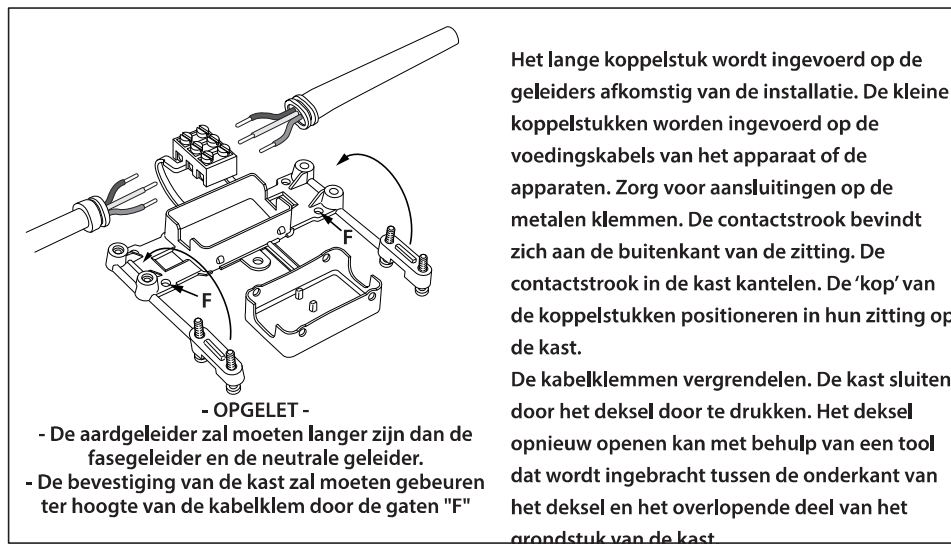

Lezen alvorens te monteren

ISET 3 P-connector

- De kabels ontmantelen op 20 mm
- De draden afstrippen op 8 mm
- De draden op de contacten schroeven en de kleurcodes respecteren
- De kast sluiten