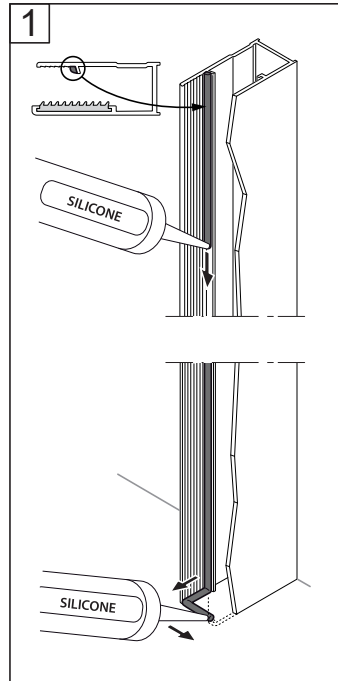

Lezen alvorens te monteren

Beschermingszones volgens de NF C15-100-norm

1. Zorg ervoor dat het elektrische circuit waarop het product zal worden aangesloten, werd aangelegd overeenkomstig de geldende wettelijke en reglementaire bepalingen, door met name te letten op de aarding.
2. De geldende reglementeringen verbieden elke elektrische installatie (stroomaansluitingen, schakelaars, enz.) in de buurt van het product en meer precies, op een afstand van minder dan 60 cm en een hoogte van minstens 225 cm van het product.
3. Zorg ervoor dat de elektrische leiding die het product voedt, correct bemeten is overeenkomstig de aangeduide absorptie (zie technische kenmerken).
4. Een differentieelschakelaar van 30 mA met een contactopeningsafstand van minstens 3 mm moet opwaarts van het elektrisch circuit gemonteerd worden.
5. De fabrikant wijst elke aansprakelijkheid af die voortvloeit uit het niet naleven van de hierboven vermelde instructies.

Aan elke zijde ontmantelen op 20 mm

De snoeren instoppen die overeenstemmen met de 2 delen van de kabel en de kleurcode respecteren

De groene knoppen indrukken

* De coolsplice-connector is beschikbaar als los onderdeel bij de dienst-na-verkoop van uw detailhandelaar.

Lezen alvorens te monteren

ISET 3 P-connector

- De kabels ontmantelen op 20 mm
- De draden afstrippen op 8 mm
- De draden op de contacten schroeven en de kleurcodes respecteren
- De kast sluiten

De TIMELESS coating bevindt zich op de kant van het glas waar het etiket is aangebracht