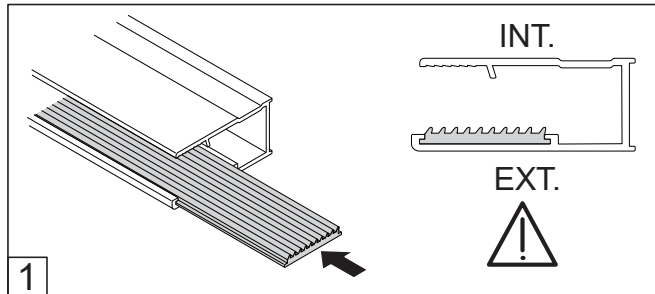

Lezen alvorens te monteren

Coolsplice-connector

Het gebruik van deze connector is optioneel. Het gebruik ervan biedt een vlotter onderhoud in geval van wijziging van flex

De kabel van de flex in 2 snijden

Aan elke zijde ontmantelen op 20 mm

De snoeren instoppen die overeenstemmen met de 2 delen van de kabel en de kleurcode respecteren

De groene knoppen indrukken

* De coolsplice-connector is beschikbaar als los onderdeel bij de dienst-na-verkoop van uw detailhandelaar.

Lezen alvorens te monteren

ISET 3 P-connector

- De kabels ontmantelen op 20 mm
- De draden afstrippen op 8 mm
- De draden op de contacten schroeven en de kleurcodes respecteren
- De kast sluiten

De TIMELESS coating bevindt zich op de kant van het glas waar het etiket is aangebracht