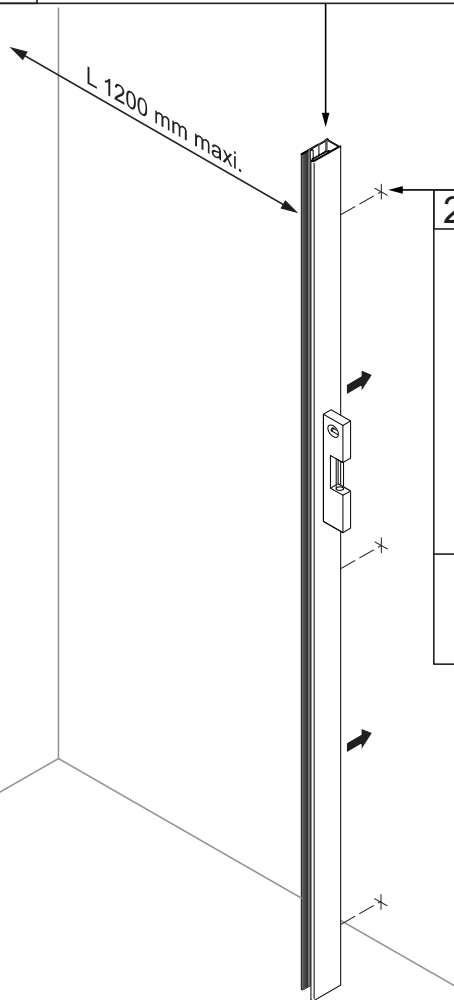

Lezen alvorens te monteren

ISET 3 P-connector

- De kabels ontmantelen op 20 mm
- De draden afstrippen op 8 mm
- De draden op de contacten schroeven en de kleurcodes respecteren
- De kast sluiten

De TIMELESS coating bevindt zich op de kant van het glas waar het etiket is aangebracht