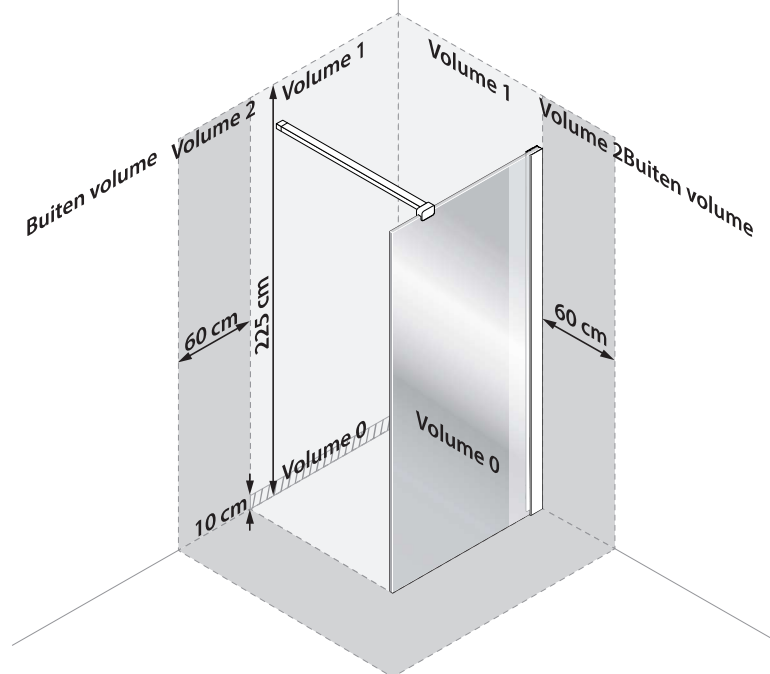

Lezen alvorens te monteren

Beschermingszones volgens de NF C15-100-norm

1. Zorg ervoor dat het elektrische circuit waarop het product zal worden aangesloten, werd aangelegd overeenkomstig de geldende wettelijke en reglementaire bepalingen, door met name te letten op de aarding.
2. De geldende reglementeringen verbieden elke elektrische installatie (stroomaansluitingen, schakelaars, enz.) in de buurt van het product en meer precies, op een afstand van minder dan 60 cm en een hoogte van minstens 225 cm van het product.
3. Zorg ervoor dat de elektrische leiding die het product voedt, correct bemeten is overeenkomstig de aangeduide absorptie (zie technische kenmerken).
4. Een differentieelschakelaar van 30 mA met een contactopeningsafstand van minstens 3 mm moet opwaarts van het elektrisch circuit gemonteerd worden.
5. De fabrikant wijst elke aansprakelijkheid af die voortvloeit uit het niet naleven van de hierboven vermelde instructies.

De wand kan worden verbonden met de verlichtingsschakelaar van de badkamer, en in dit geval zal er geen onafhankelijke werking mogelijk zijn, of hij kan worden aangesloten op een onafhankelijke (niet meegeleverde) schakelaar.