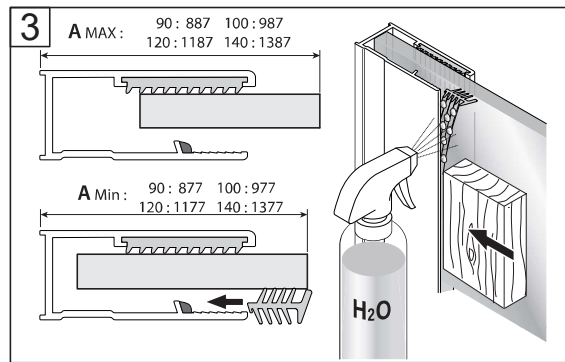

Aan elke zijde ontmantelen op 20 mm

De snoeren instoppen die overeenstemmen met de 2 delen van de kabel en de kleurcode respecteren

De groene knoppen indrukken

* De coolsplice-connector is beschikbaar als los onderdeel bij de dienst-na-verkoop van uw detailhandelaar.

Lezen alvorens te monteren

ISET 3 P-connector

- De kabels ontmantelen op 20 mm
- De draden afstrippen op 8 mm
- De draden op de contacten schroeven en de kleurcodes respecteren
- De kast sluiten

De TIMELESS coating bevindt zich op de kant van het glas waar het etiket is aangebracht