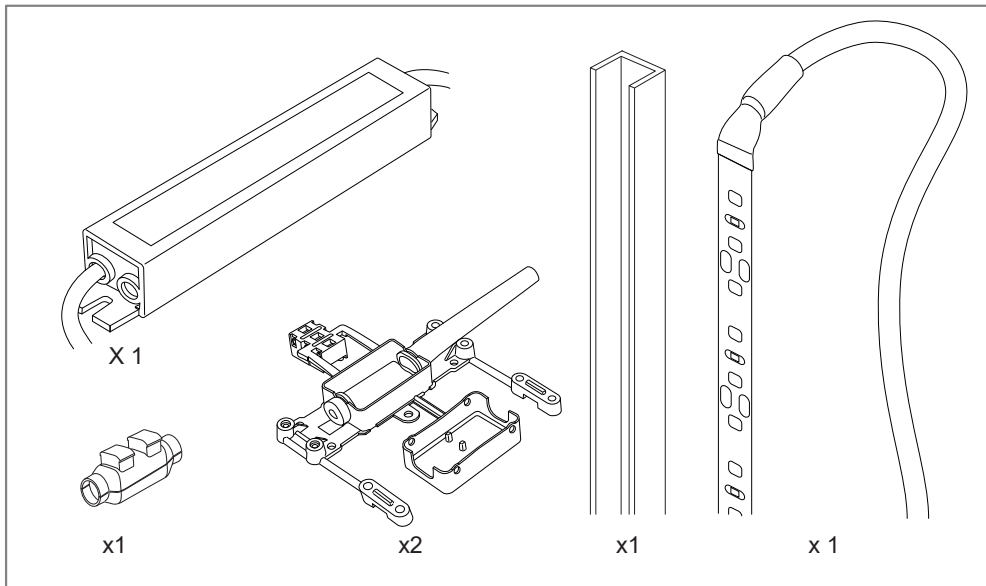

Alterna

Inloopdouche Decor

KIT LED

Montage handleiding

2  3/4 h

Lezen alvorens te monteren

- De installatie van het product moet gebeuren door bekwaam personeel dat de nationale bepalingen moet naleven inzake elektriciteit en veiligheid en dat bevoegd is voor elektrische en hydraulische installaties.

Alle monteer- en demonteerwerken moeten spanningvrij gebeuren.

Het volledige systeem moet worden aangesloten via een beschermingstool tegen kortsluitstroom (differentieelschakelaar) met een differentiële stroom die lager of gelijk is aan 30 mA.

Lezen alvorens te monteren

Beschermingszones volgens de NF C15-100-norm

1. Zorg ervoor dat het elektrische circuit waarop het product zal worden aangesloten, werd aangelegd overeenkomstig de geldende wettelijke en reglementaire bepalingen, door met name te letten op de aarding.
2. De geldende reglementeringen verbieden elke elektrische installatie (stroomaansluitingen, schakelaars, enz.) in de buurt van het product en meer precies, op een afstand van minder dan 60 cm en een hoogte van minstens 225 cm van het product.
3. Zorg ervoor dat de elektrische leiding die het product voedt, correct bemeten is overeenkomstig de aangeduide absorptie (zie technische kenmerken).
4. Een differentieelschakelaar van 30 mA met een contactopeningsafstand van minstens 3 mm moet opwaarts van het elektrisch circuit gemonteerd worden.
5. De fabrikant wijst elke aansprakelijkheid af die voortvloeit uit het niet naleven van de hierboven vermelde instructies.

Lezen alvorens te monteren

ISET 3 P-connector

- De kabels ontmantelen op 20 mm
- De draden afstrippen op 8 mm
- De draden op de contacten schroeven en de kleurcodes respecteren
- De kast sluiten

De TIMELESS coating bevindt zich op de kant van het glas waar het etiket is aangebracht