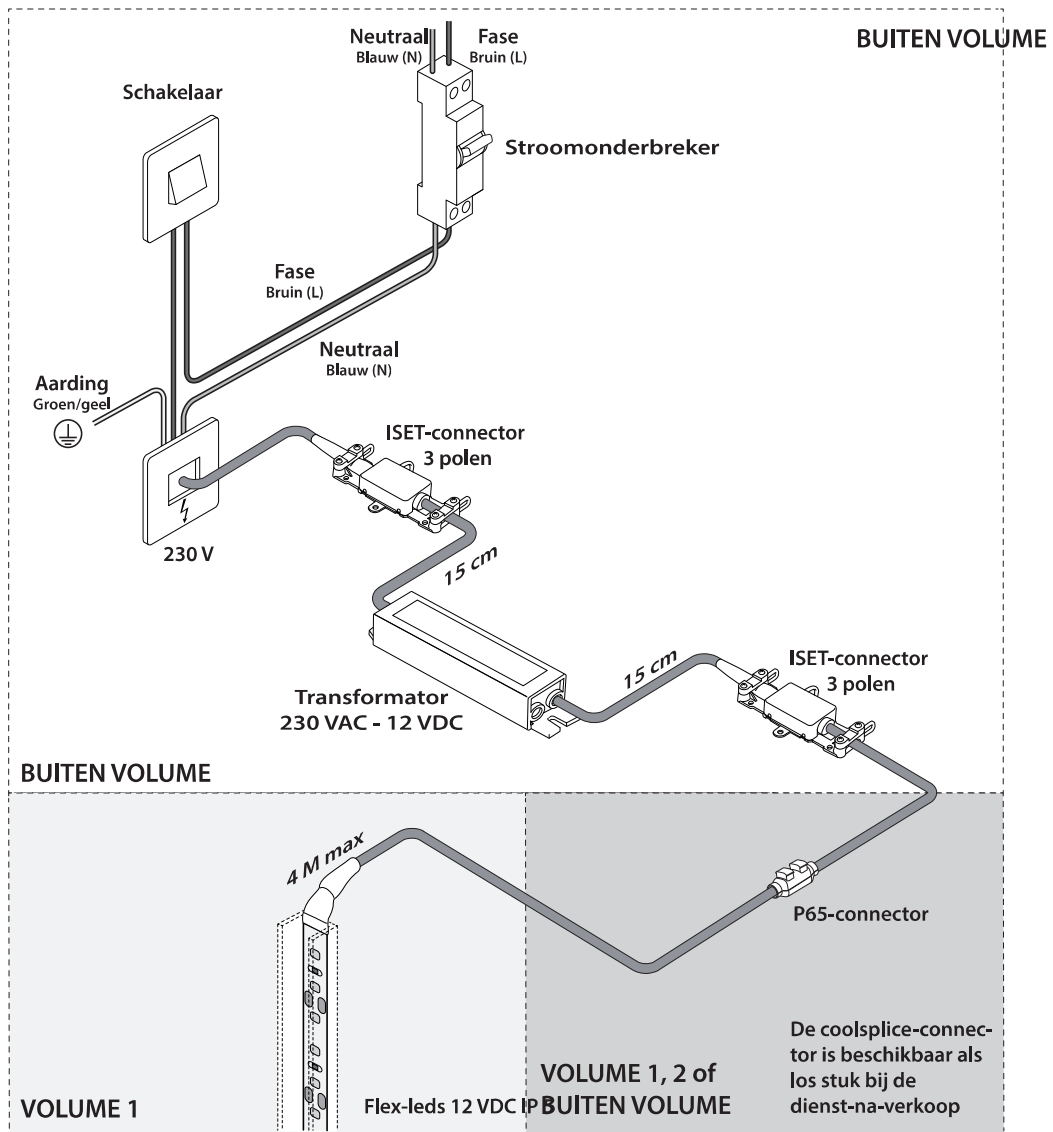

Lezen alvorens te monteren

Alvorens de installatie te starten, dient u alle kabels aan te sluiten, ze onder spanning te plaatsen en na te kijken dat alle leds branden.

Primaire elektrische kenmerken
Voltage 220-230 V
Frequentie 50-60 Hz
Vermogen 20 W