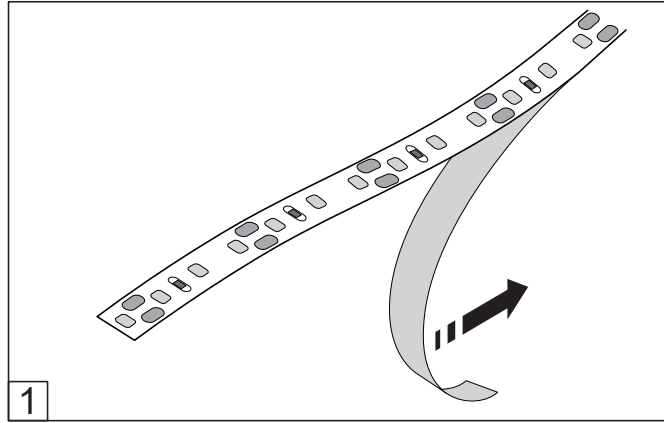

Lezen alvorens te monteren

Coolsplice-connector

Het gebruik van deze connector is optioneel. Het gebruik ervan biedt een vlotter onderhoud in geval van wijziging van flex

De kabel van de flex in 2 snijden

Aan elke zijde ontmantelen op 20 mm

De snoeren instoppen die overeenstemmen met de 2 delen van de kabel en de kleurcode respecteren

De groene knoppen indrukken

* De coolsplice-connector is beschikbaar als los onderdeel bij de dienst-na-verkoop van uw detailhandelaar.

Lezen alvorens te monteren

ISET 3 P-connector

- De kabels ontmantelen op 20 mm
- De draden afstrippen op 8 mm
- De draden op de contacten schroeven en de kleurcodes respecteren
- De kast sluiten

De TIMELESS coating bevindt zich op de kant van het glas waar het etiket is aangebracht