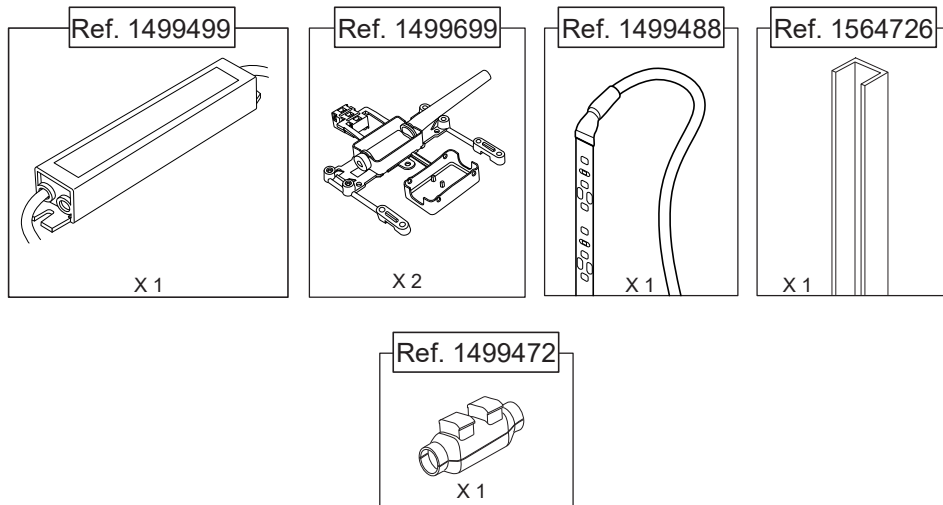

Galvano Groothandel B.V.
Dillenburgstraat 12
5652 AP Eindhoven The Netherlands
info@galvano.nl