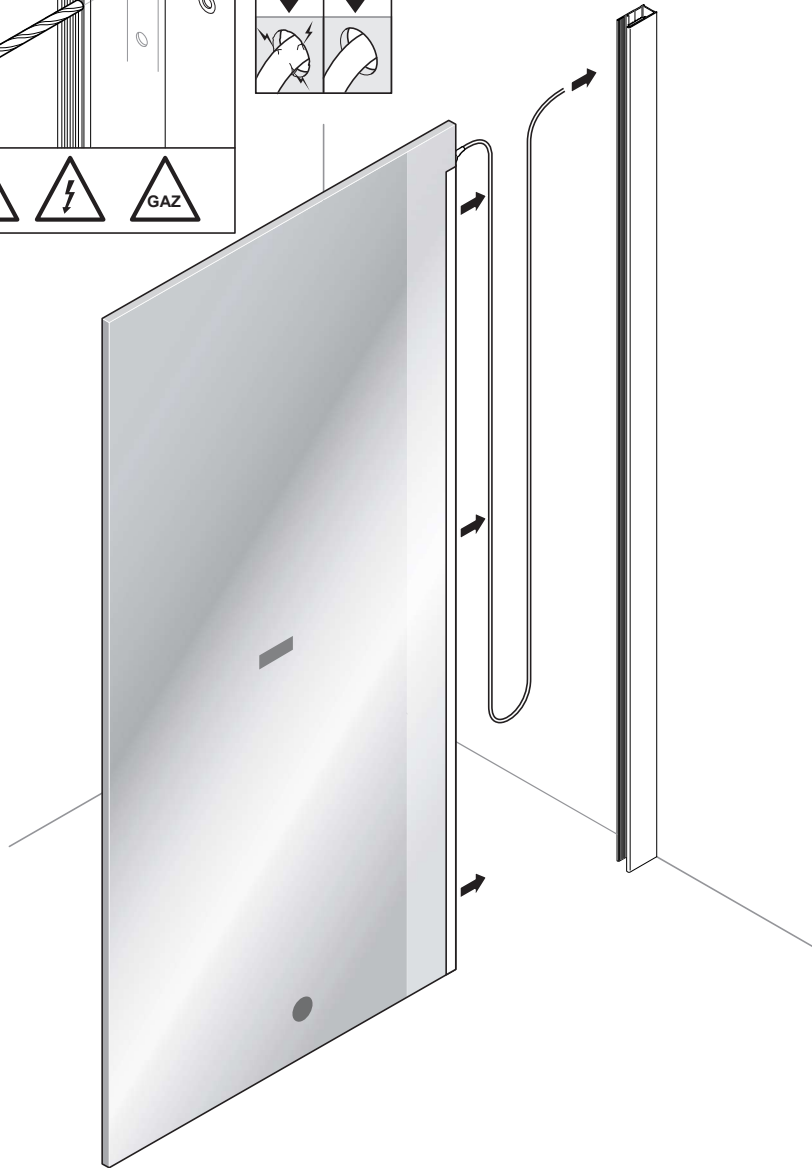

De wand kan worden verbonden met de verlichtingsschakelaar van de badkamer, en in dit geval zal er geen onafhankelijke werking mogelijk zijn, of hij kan worden aangesloten op een onafhankelijke (niet meegeleverde) schakelaar.

Lezen alvorens te monteren

ISET 3 P-connector

- De kabels ontmantelen op 20 mm
- De draden afstrippen op 8 mm
- De draden op de contacten schroeven en de kleurcodes respecteren
- De kast sluiten

De TIMELESS coating bevindt zich op de kant van het glas waar het etiket is aangebracht