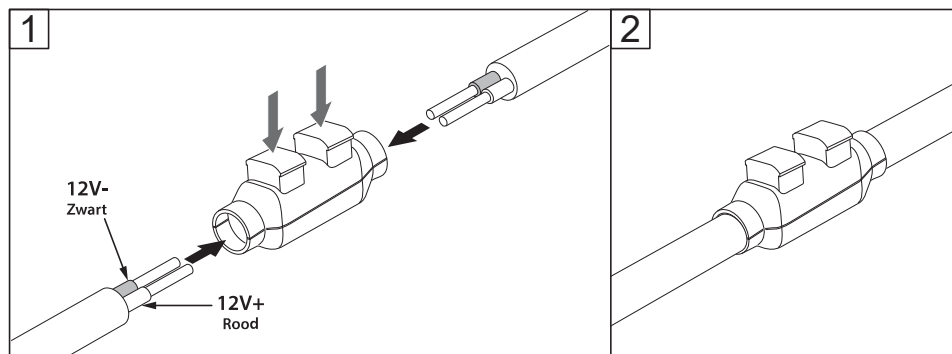

Lezen alvorens te monteren

Coolsplice-connector

Het gebruik van deze connector is optioneel. Het gebruik ervan biedt een vlotter onderhoud in geval van wijziging van flex

De kabel van de flex in 2 snijden

Aan elke zijde ontmantelen op 20 mm

De snoeren instoppen die overeenstemmen met de 2 delen van de kabel en de kleurcode respecteren

De groene knoppen indrukken

* De coolsplice-connector is beschikbaar als los onderdeel bij de dienst-na-verkoop van uw detailhandelaar.

Lezen alvorens te monteren

ISET 3 P-connector

- De kabels ontmantelen op 20 mm
- De draden afstrippen op 8 mm
- De draden op de contacten schroeven en de kleurcodes respecteren
- De kast sluiten

De TIMELESS coating bevindt zich op de kant van het glas waar het etiket is aangebracht