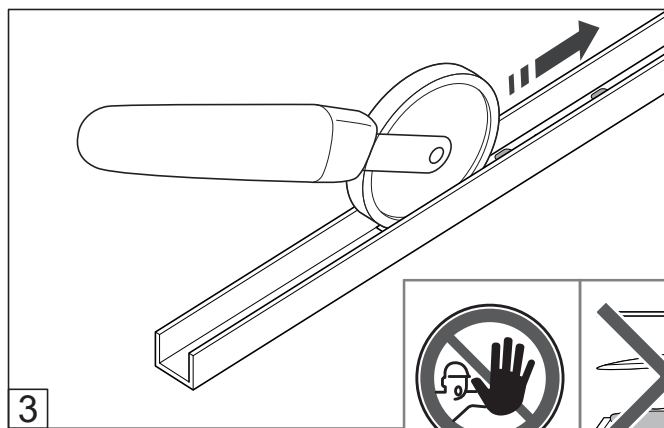

Lezen alvorens te monteren

Coolsplice-connector

Het gebruik van deze connector is optioneel. Het gebruik ervan biedt een vlotter onderhoud in geval van wijziging van flex

De kabel van de flex in 2 snijden

Aan elke zijde ontmantelen op 20 mm

De snoeren instoppen die overeenstemmen met de 2 delen van de kabel en de kleurcode respecteren

De groene knoppen indrukken

* De coolsplice-connector is beschikbaar als los onderdeel bij de dienst-na-verkoop van uw detailhandelaar.

Lezen alvorens te monteren

ISET 3 P-connector

- De kabels ontmantelen op 20 mm
- De draden afstrippen op 8 mm
- De draden op de contacten schroeven en de kleurcodes respecteren
- De kast sluiten

De TIMELESS coating bevindt zich op de kant van het glas waar het etiket is aangebracht