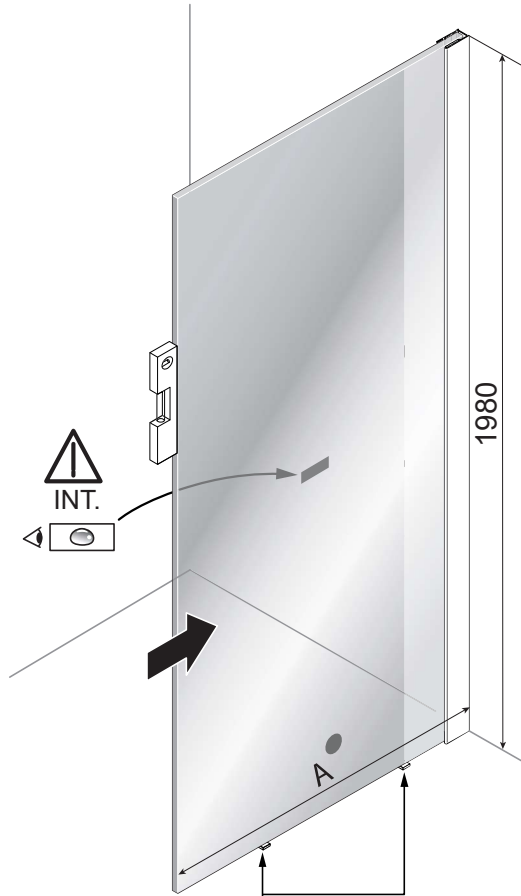

Aan elke zijde ontmantelen op 20 mm

De snoeren instoppen die overeenstemmen met de 2 delen van de kabel en de kleurcode respecteren

De groene knoppen indrukken

* De coolsplice-connector is beschikbaar als los onderdeel bij de dienst-na-verkoop van uw detailhandelaar.

Lezen alvorens te monteren

ISET 3 P-connector

- De kabels ontmantelen op 20 mm
- De draden afstrippen op 8 mm
- De draden op de contacten schroeven en de kleurcodes respecteren
- De kast sluiten

De TIMELESS coating bevindt zich op de kant van het glas waar het etiket is aangebracht