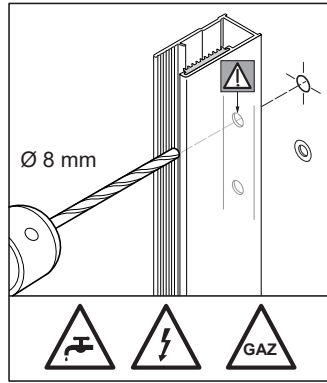

Lezen alvorens te monteren

Beschermingszones volgens de NF C15-100-norm

1. Zorg ervoor dat het elektrische circuit waarop het product zal worden aangesloten, werd aangelegd overeenkomstig de geldende wettelijke en reglementaire bepalingen, door met name te letten op de aarding.
2. De geldende reglementeringen verbieden elke elektrische installatie (stroomaansluitingen, schakelaars, enz.) in de buurt van het product en meer precies, op een afstand van minder dan 60 cm en een hoogte van minstens 225 cm van het product.
3. Zorg ervoor dat de elektrische leiding die het product voedt, correct bemeten is overeenkomstig de aangeduide absorptie (zie technische kenmerken).
4. Een differentieelschakelaar van 30 mA met een contactopeningsafstand van minstens 3 mm moet opwaarts van het elektrisch circuit gemonteerd worden.
5. De fabrikant wijst elke aansprakelijkheid af die voortvloeit uit het niet naleven van de hierboven vermelde instructies.

Aan elke zijde ontmantelen op 20 mm

De snoeren instoppen die overeenstemmen met de 2 delen van de kabel en de kleurcode respecteren

De groene knoppen indrukken

* De coolsplice-connector is beschikbaar als los onderdeel bij de dienst-na-verkoop van uw detailhandelaar.

Lezen alvorens te monteren

ISET 3 P-connector

- De kabels ontmantelen op 20 mm
- De draden afstrippen op 8 mm
- De draden op de contacten schroeven en de kleurcodes respecteren
- De kast sluiten

De TIMELESS coating bevindt zich op de kant van het glas waar het etiket is aangebracht