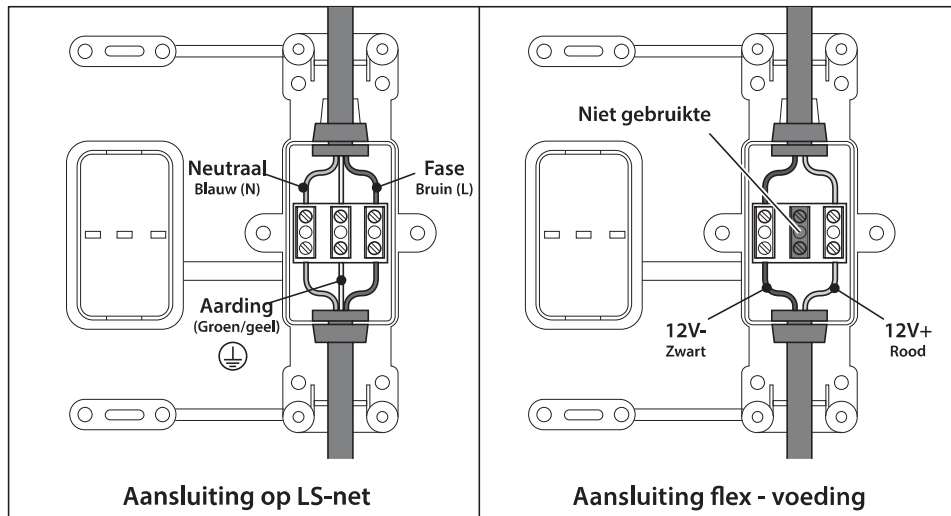

Lezen alvorens te monteren

Beschermingszones volgens de NF C15-100-norm

1. Zorg ervoor dat het elektrische circuit waarop het product zal worden aangesloten, werd aangelegd overeenkomstig de geldende wettelijke en reglementaire bepalingen, door met name te letten op de aarding.
2. De geldende reglementeringen verbieden elke elektrische installatie (stroomaansluitingen, schakelaars, enz.) in de buurt van het product en meer precies, op een afstand van minder dan 60 cm en een hoogte van minstens 225 cm van het product.
3. Zorg ervoor dat de elektrische leiding die het product voedt, correct bemeten is overeenkomstig de aangeduide absorptie (zie technische kenmerken).
4. Een differentieelschakelaar van 30 mA met een contactopeningsafstand van minstens 3 mm moet opwaarts van het elektrisch circuit gemonteerd worden.
5. De fabrikant wijst elke aansprakelijkheid af die voortvloeit uit het niet naleven van de hierboven vermelde instructies.

Lezen alvorens te monteren

Coolsplice-connector

Het gebruik van deze connector is optioneel. Het gebruik ervan biedt een vlotter onderhoud in geval van wijziging van flex

De kabel van de flex in 2 snijden

Aan elke zijde ontmantelen op 20 mm

De snoeren instoppen die overeenstemmen met de 2 delen van de kabel en de kleurcode respecteren

De groene knoppen indrukken

* De coolsplice-connector is beschikbaar als los onderdeel bij de dienst-na-verkoop van uw detailhandelaar.

Lezen alvorens te monteren

ISET 3 P-connector

- De kabels ontmantelen op 20 mm
- De draden afstrippen op 8 mm
- De draden op de contacten schroeven en de kleurcodes respecteren
- De kast sluiten

De TIMELESS coating bevindt zich op de kant van het glas waar het etiket is aangebracht