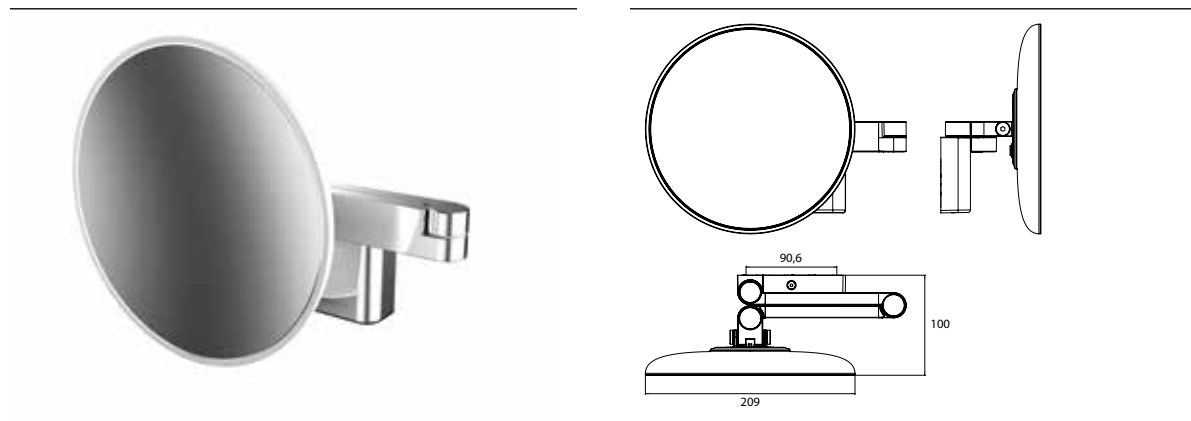

Scheer- en cosmeticspiegel rond, 2 armig wandmodel vergroting: 3-voudig

Art.-nr.1095 060 31

2 lichtschakelaars,(lichtsterkte en lichtkleur koud/warm traploos dimbaar), Energieklasse: A A++