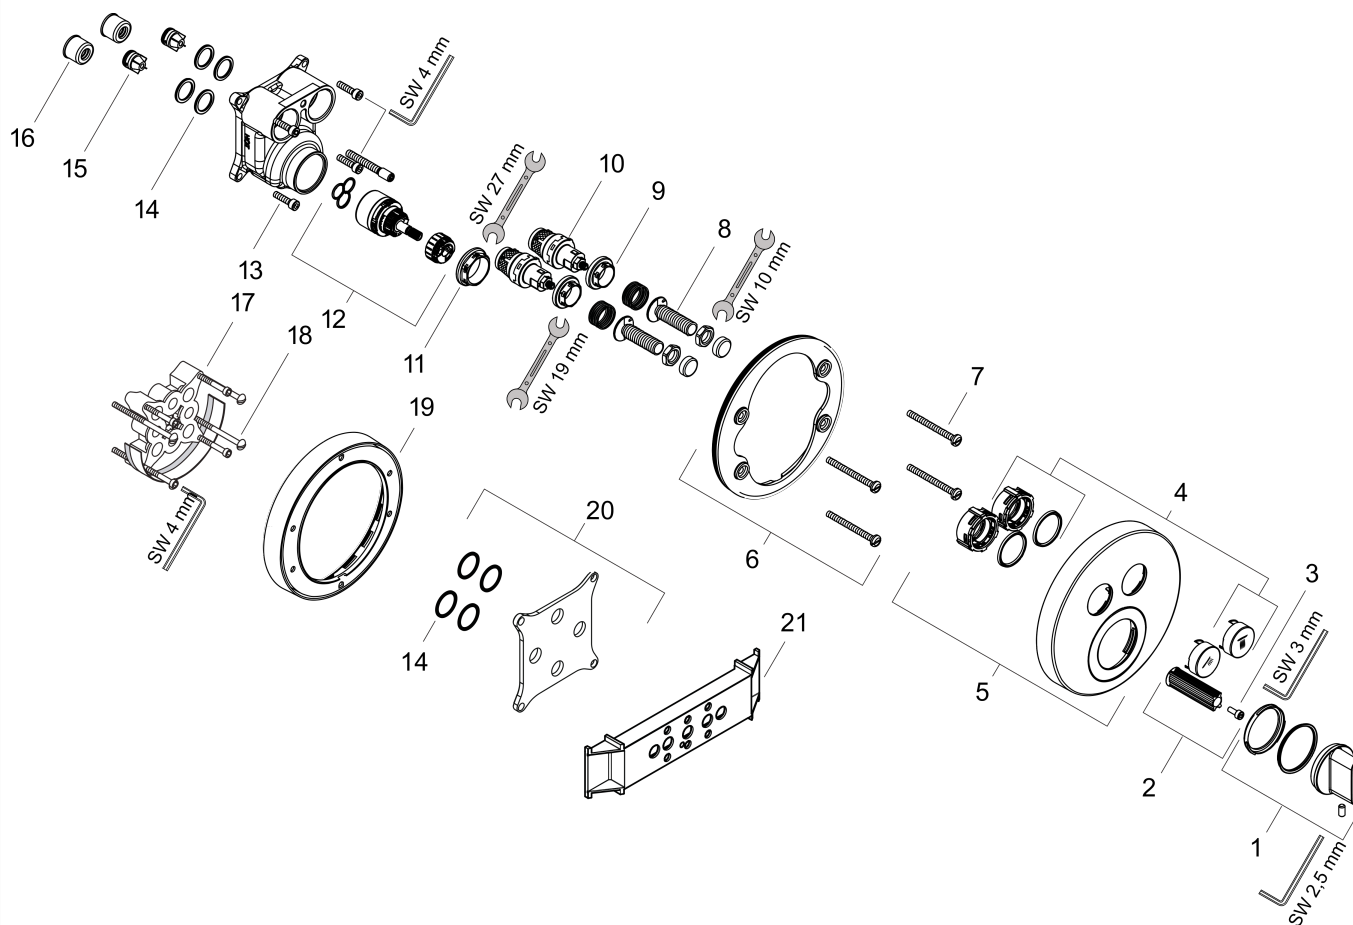

ShowerSelect S

Afbouwdeel ShowerSelect S ééngreeps inbouw mengkraan met stopkranen voor 2
douchefuncties

Oppervlakken: **chrom** Artikelnummer: **15748000**

Beschrijving

- inbouwmontage
- keramisch kardoos voor temperatuurregeling, start/stop-kraan
- SafetyFunctie instelbare heetwaterbegrenzing
- inclusief greep, rozet, functieblok

Technologie

Productfoto

Maattekening

Doorstroomdiagram

ShowerSelect S

Afbouwdeel ShowerSelect S ééngreeps inbouw mengkraan met stopkranen voor 2
douchefuncties

Oppervlakken: chroom Artikelnummer: 15748000

Explosietekening

Bouwjaar: >05/14

ShowerSelect S**Afbouwdeel ShowerSelect S ééngreeps inbouw mengkraan met stopkranen voor 2
douchefuncties**Oppervlakken: **chrom** Artikelnummer: **15748000****Reserveonderdelenlijst**

Bouwjaar: >05/14

Regel	Beschrijving	Artikelnummer	PC	VE
1	greep	92350000	13	1
2	greepadapter	92349000	3	1
3	cilinderkopschroef M4x10	97661000	2	1
4	symboolset	92218000	12	1
5	rozet Ø 150 mm	92353000	15	1
6	rozetdrager	98793000	9	1
7	drager-schroef-set	96454000	3	1
8	Select-Adapter	92219000	2	1
9	moer	98368000	4	1
10	bovendeel	95758000	14	1
11	moer	98913000	6	1
12	kardoes compl.	98303000	12	1
13	schroef M5 x 20	96525000	3	1
14	O-ring 16x2	98133000	1	1
15	terugslagklep	97980000	8	1
16	slagdemper	94073000	7	1
17	verlengset 22 mm (Ø 150 mm)	13597000	0	1
18	drager-schroef-set	97747000	1	1
19	verlengset 25 mm	13595000	0	1
20	compensatieset 1°	95521000	16	1
21	montagehulp	92540000	0	1
a	Basisset	01800180	0	1
b	bovendeel (speciaal)	92361000	14	1