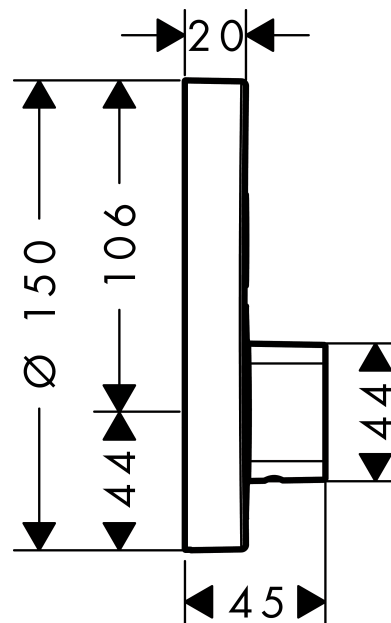

ShowerSelect S

Afbouwdeel ShowerSelect S ééngreeps inbouw mengkraan met stopkranen voor 2
douchefuncties

Oppervlakken: **chrom** Artikelnummer: **15748000**

Beschrijving

- inbouwmontage
- keramisch kardoos voor temperatuurregeling, start/stop-kraan
- SafetyFunctie instelbare heetwaterbegrenzing
- inclusief greep, rozet, functieblok

Technologie

Productfoto

Maattekening

Doorstroomdiagram

ShowerSelect S

Afbouwdeel ShowerSelect S ééngreeps inbouw mengkraan met stopkranen voor 2
douchefuncties

Oppervlakken: chroom Artikelnummer: 15748000

Explosietekening

Bouwjaar: >05/14

ShowerSelect S**Afbouwdeel ShowerSelect S ééngreeps inbouw mengkraan met stopkranen voor 2
douchefuncties**Oppervlakken: **chrom** Artikelnummer: **15748000****Reserveonderdelenlijst**

Bouwjaar: >05/14

Regel	Beschrijving	Artikelnummer	PC	VE
1	greep	92350000	13	1
2	greepadapter	92349000	3	1
3	cilinderkopschroef M4x10	97661000	2	1
4	symboolset	92218000	12	1
5	rozet Ø 150 mm	92353000	15	1
6	rozetdrager	98793000	9	1
7	drager-schroef-set	96454000	3	1
8	Select-Adapter	92219000	2	1
9	moer	98368000	4	1
10	bovendeel	95758000	14	1
11	moer	98913000	6	1
12	kardoes compl.	98303000	12	1
13	schroef M5 x 20	96525000	3	1
14	O-ring 16x2	98133000	1	1
15	terugslagklep	97980000	8	1
16	slagdemper	94073000	7	1
17	verlengset 22 mm (Ø 150 mm)	13597000	0	1
18	drager-schroef-set	97747000	1	1
19	verlengset 25 mm	13595000	0	1
20	compensatieset 1°	95521000	16	1
21	montagehulp	92540000	0	1
a	Basisset	01800180	0	1
b	bovendeel (speciaal)	92361000	14	1