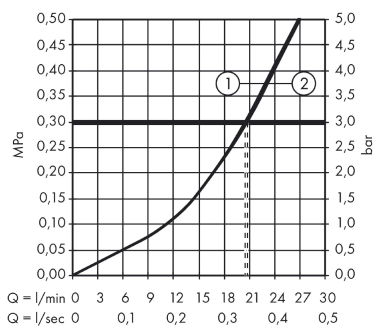

Technologie

Productfoto

Maattekening

Doorstroomdiagram

ShowerSelect S

Afbouwdeel ShowerSelect S ééngreeps inbouw mengkraan met stopkranen voor 2
douchefuncties

Oppervlakken: chroom Artikelnummer: 15748000

Explosietekening