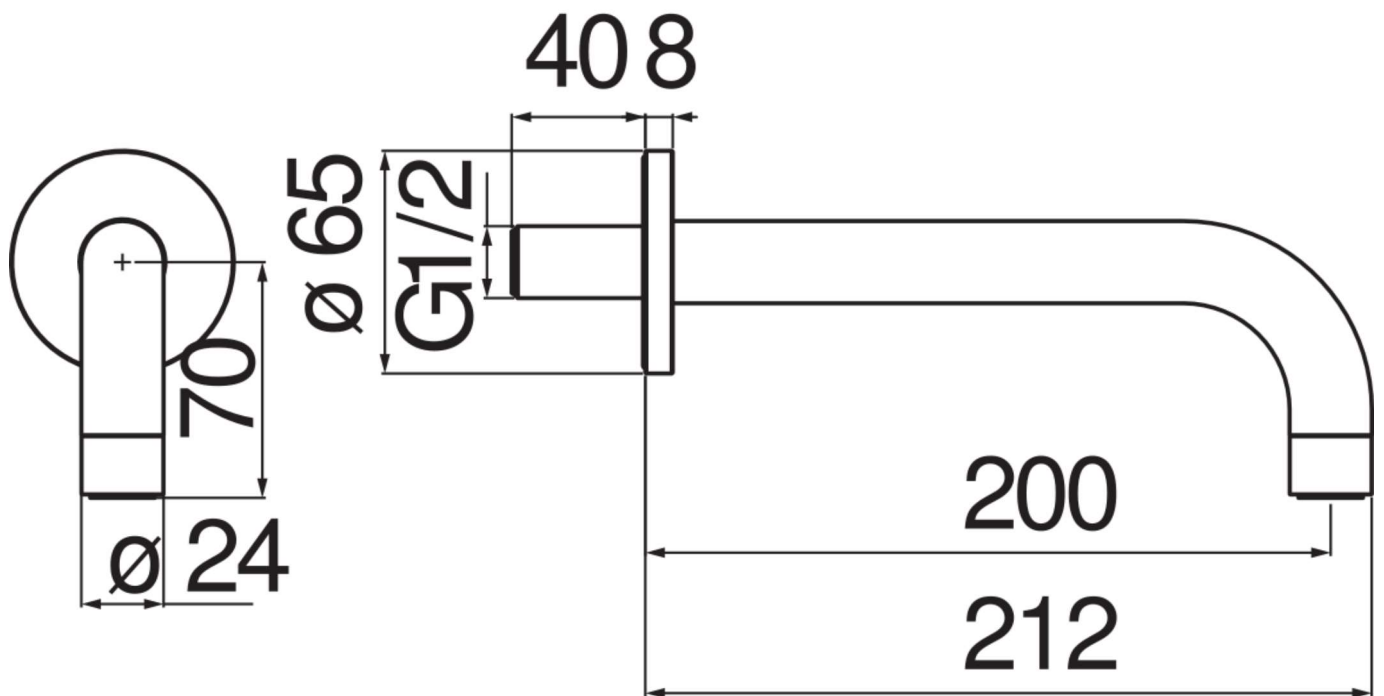

SPECIFICATIES

Uitloop muur

Velvet black

Anti-kalk beluchter M 22 x 1

Lengte 200 mm

Verpakking: 40,8 x 7 x 25,5 cm / 0,00728 m³ / 0,6 kg

FLOW RATE DIAGRAM: HOT/COLD WATER